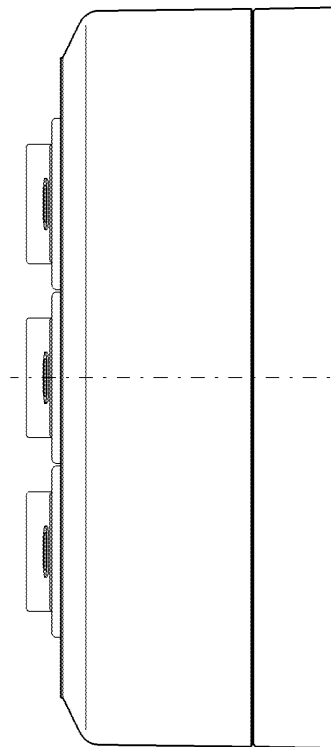

製
番

CSS-111

製
品
名

露出 片切スイッチ
片切 単極 15A-300V

特定電気用品

第三角法

- 構成器具
- JEC-BN-1
 - JEC-BN-1
 - JEC-BN-1

器具取付穴寸法