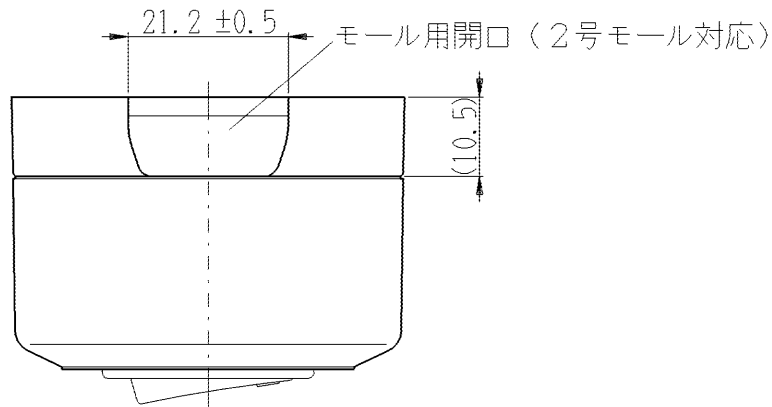

製
番

CSS-111

製
品
名

露出 片切スイッチ
片切 単極 15A-300V

特定電気用品

第三角法

- 構成器具
- JEC-BN-1
 - JEC-BN-1
 - JEC-BN-1

器具取付穴寸法