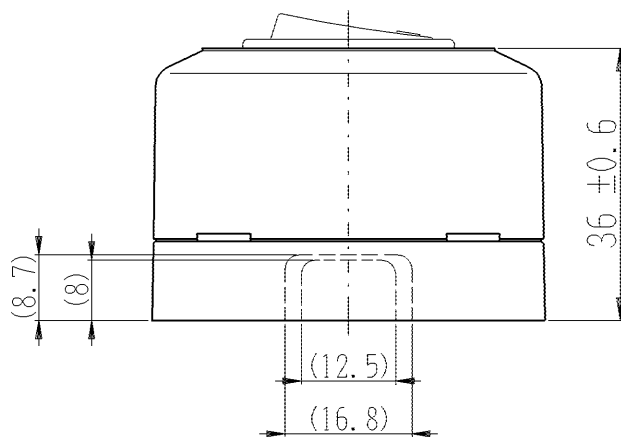

製
番

CSS-111

製
品
名

露出 片切スイッチ
片切 単極 15A-300V

特定電気用品

第三角法

- 構成器具
- JEC-BN-1
 - JEC-BN-1
 - JEC-BN-1

器具取付穴寸法