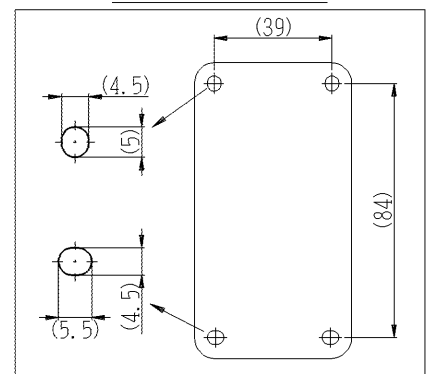

製
番

CSS-111

製
品
名

露出 片切スイッチ
片切 単極 15A-300V

特定電気用品

第三角法

- 構成器具
- JEC-BN-1
 - JEC-BN-1
 - JEC-BN-1

器具取付穴寸法