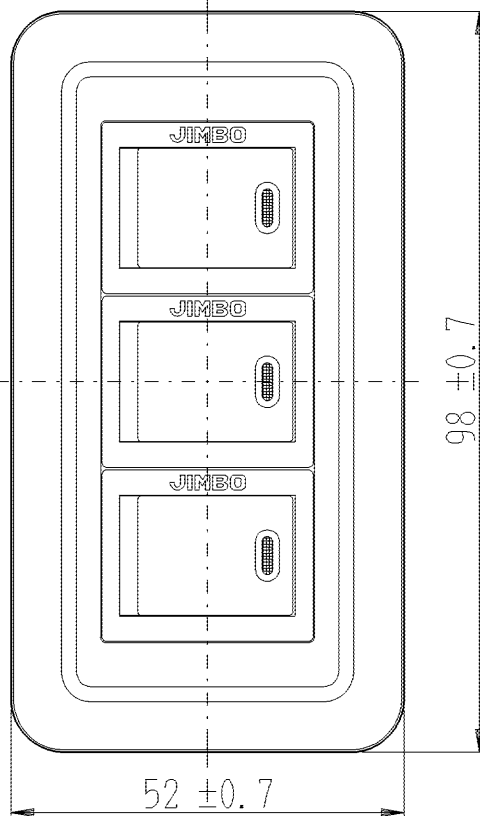

製
番

CSS-111

製
品
名

露出 片切スイッチ
片切 単極 15A-300V

特定電気用品

第三角法

- 構成器具
- JEC-BN-1
 - JEC-BN-1
 - JEC-BN-1

器具取付穴寸法