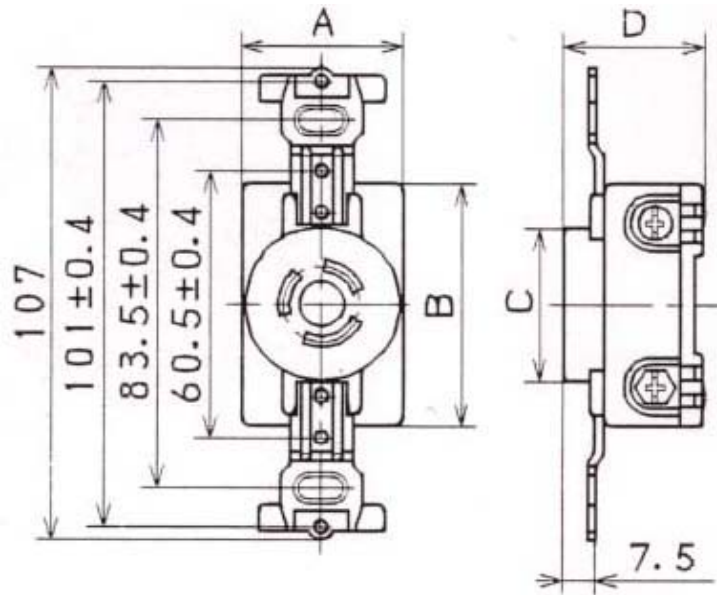

EA940CL - 13
(埋め込みコンセント)

定格容量 15A / 125V
接地 2P 15A
適用電線 $0.75\text{mm}^2 \sim 2\text{mm}^2$

A: 36mm C: 34.5mm
B: 55mm D: 32mm