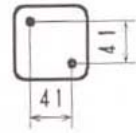

EA940CL-16
(露出コンセント)

定格容量 20A / 250V
適用電線 2mm² ~ 3.5mm²

A: 62mm
B: 62mm
C: 41mm