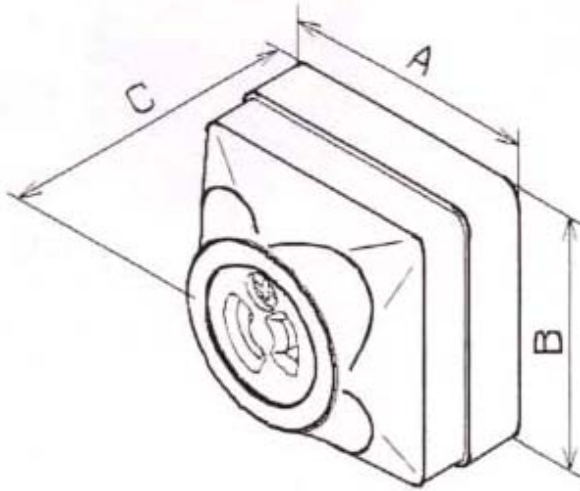

EA940CL-16
(露出コンセント)

定格容量 20A / 250V
適用電線 2mm² ~ 3.5mm²

A: 62mm
B: 62mm
C: 41mm