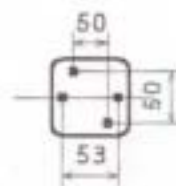

EA940CL - 18
(露出コンセント)

定格容量 20A / 250V (旧4P)
接地 3P 20A
適用電線 2mm² ~ 3.5mm²

A: 70mm
B: 70mm
C: 43mm