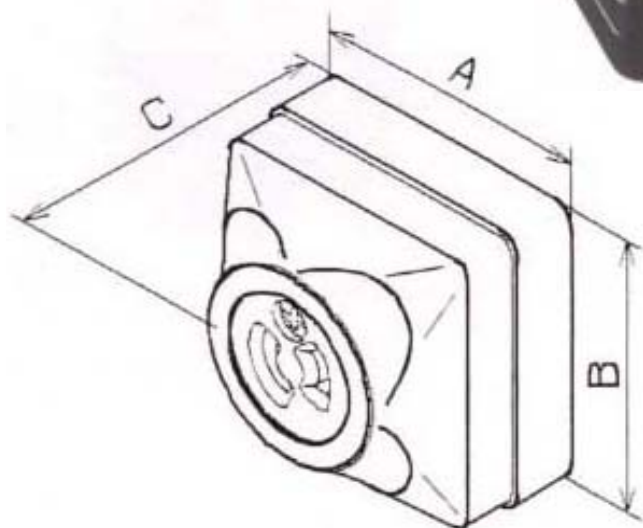

EA940CL - 18
(露出コンセント)

定格容量 20A / 250V (旧4P)
接地 3P 20A
適用電線 2mm² ~ 3.5mm²

A: 70mm
B: 70mm
C: 43mm