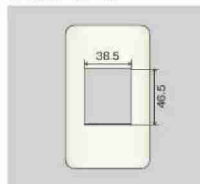

ホームエレガンスプレート

■ ホームエレガンスプレートはPW色・白色・ライトベージュ色の3色があります。
PW色は型番末尾に「PW」、白色はそのまま、ライトベージュは型番末尾に「L」をつけてください。

ホームエレガンスプレート

■ 施工方法

■ マンセル参考値(当社測定)

色名	マンセル参考値
PW色	5.6Y 9.0/0.5
白色	5.1Y 8.1/2.1
ライトベージュ色	2.6Y 7.0/2.6

■ 施工上のご注意

- プレートネジは必要以上に締付けないでください。
  【適正締めトルク:0.3N・m (3.06kgf・cm)以下】
- 器具取り付け壁面は、出来るだけ平らにしてください。

EA940CN-75

1連用 HBP-1U

EA940CN-76

1連用 HBP-2U

EA940CN-77

1連用 HBP-3U

EA940CN-78

1連用 HBP-TU

EA940CN-79

1連用 HBP-TU16φ

1連用 HBP-LU

EA940CN-80

1連用 HBP-804U

※φ35.5

EA940CN-81

1連用 HBP-808U

※φ41.5

EA940CN-82

1連用 HBP-0U

※ブランク用 ※取付枠付

EA940CN-85

2連用 HBP-1U-2

EA940CN-86

2連用 HBP-1+2U

EA940CN-87

2連用 HBP-1+3U

EA940CN-88

2連用 HBP-2U-2

EA940CN-89

2連用 HBP-2+3U

EA940CN-90

2連用 HBP-3U-2

EA940CN-91

2連用 HBP-1U-2

※2連器具用

EA940CN-92

2連用 HBP-0U-2

※φ35.5

EA940CN-92

2連用 HBP-0U-2

※ブランク用 ※取付枠付

3連用 HBP-1U-3

3連用 HBP-1U-2+2U

3連用 HBP-1U-2+3U

3連用 HBP-1+2+3U

3連用 HBP-1+3U-2

3連用 HBP-2U-3

EA940CN-93

3連用 HBP-2U-2+3U

3連用 HBP-2+3U-2

3連用 HBP-3+2+3U

3連用 HBP-3U-3

3連用 HBP-SNL+3U

3連用 HBP-0U-3