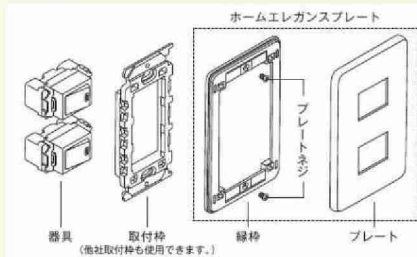

ホームエレガンスプレート

■ ホームエレガンスプレートはPW色・白色・ライトベージュ色の3色があります。
PW色は型番末尾に「PW」、白色はそのまま、ライトベージュは型番末尾に「L」をつけてください。

HBP-1U PW PW色
HBP-1U 白色
HBP-1U L ライトベージュ色
型番末尾に「PW」
型番末尾に「L」

ホームエレガンスプレート

■ 施工方法

■ マンセル参考値(当社測定)

色名	マンセル参考値
PW色	5.6Y 9.0/0.5
白色	5.1Y 8.1/2.1
ライトベージュ色	2.6Y 7.0/2.6

■ 施工上のご注意

- プレートネジは必要以上に締付けないでください。
【適正締めトルク:0.3N・m (3.06kgf・cm)以下】
- 器具取り付け壁面は、出来るだけ平らにしてください。

EA940CN-75

1連用 HBP-1U

EA940CN-76

1連用 HBP-2U

EA940CN-77

1連用 HBP-3U