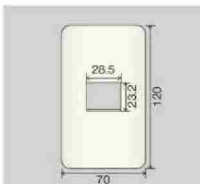

ホームエレガンスプレート

■ ホームエレガンスプレートはPW色・白色・ライトベージュ色の3色があります。
PW色は型番末尾に「PW」、白色はそのまま、ライトベージュは型番末尾に「L」をつけてください。

ホームエレガンスプレート

■ 施工方法

■ マンセル参考値(当社測定)

色名	マンセル参考値
PW色	5.6Y 9.0/0.5
白色	5.1Y 8.1/2.1
ライトベージュ色	2.6Y 7.0/2.6

■ 施工上のご注意

- プレートネジは必要以上に締付けないでください。
  【適正締めトルク:0.3N・m (3.06kgf・cm)以下】
- 器具取り付け壁面は、出来るだけ平らにしてください。

EA940CN-75

1連用 HBP-1U

EA940CN-76

1連用 HBP-2U

EA940CN-77

1連用 HBP-3U

EA940CN-78

1連用 HBP-TU

EA940CN-79

1連用 HBP-TU16φ

1連用 HBP-LU

EA940CN-80

1連用 HBP-804U

※φ35.5

EA940CN-81

1連用 HBP-808U

※φ41.5

EA940CN-82

1連用 HBP-0U

※ブランク用 ※取付枠付

EA940CN-85

2連用 HBP-1U-2

EA940CN-86

2連用 HBP-1+2U

EA940CN-87

2連用 HBP-1+3U

EA940CN-88

2連用 HBP-2U-2

EA940CN-89

2連用 HBP-2+3U

EA940CN-90

2連用 HBP-3U-2

EA940CN-91

2連用 HBP-1U-2

※2連器具用

EA940CN-92

2連用 HBP-0U-2

※φ35.5

EA940CN-92

2連用 HBP-0U-2

※ブランク用 ※取付枠付

3連用 HBP-1U-3

3連用 HBP-1U-2+2U

3連用 HBP-1U-2+3U

3連用 HBP-1+2+3U

3連用 HBP-1+3U-2

3連用 HBP-2U-3

EA940CN-93

3連用 HBP-2U-2+3U

3連用 HBP-2+3U-2

3連用 HBP-3+2+3U

3連用 HBP-3U-3

3連用 HBP-SNL+3U

3連用 HBP-0U-3