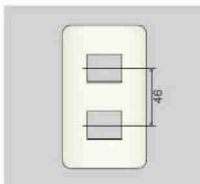

ホームエレガンスプレート

■ ホームエレガンスプレートはPW色・白色・ライトベージュ色の3色があります。
PW色は型番末尾に「PW」、白色はそのまま、ライトベージュは型番末尾に「L」をつけてください。

ホームエレガンスプレート

■ 施工方法

■ マンセル参考値(当社測定)

色名	マンセル参考値
PW色	5.6Y 9.0/0.5
白色	5.1Y 8.1/2.1
ライトベージュ色	2.6Y 7.0/2.6

■ 施工上のご注意

- プレートネジは必要以上に締付けないでください。
  【適正締めトルク:0.3N・m (3.06kgf・cm)以下】
- 器具取り付け壁面は、出来るだけ平らにしてください。

EA940CN-75

1連用 HBP-1U

EA940CN-76

1連用 HBP-2U

EA940CN-77

1連用 HBP-3U

EA940CN-78

1連用 HBP-TU

EA940CN-79

1連用 HBP-TU16φ

1連用 HBP-LU

EA940CN-80

1連用 HBP-804U

※φ35.5

EA940CN-81

1連用 HBP-808U

※φ41.5

EA940CN-82

1連用 HBP-0U

※ブランク用 ※取付枠付

EA940CN-85

2連用 HBP-1U-2

EA940CN-86

2連用 HBP-1+2U

EA940CN-87

2連用 HBP-1+3U

EA940CN-88

2連用 HBP-2U-2

EA940CN-89

2連用 HBP-2+3U

EA940CN-90

2連用 HBP-3U-2

EA940CN-91

2連用 HBP-1U-2

※2連器具用

EA940CN-92

2連用 HBP-0U-2

※φ35.5

EA940CN-92

2連用 HBP-0U-2

※ブランク用 ※取付枠付

3連用 HBP-1U-3

3連用 HBP-1U-2+2U

3連用 HBP-1U-2+3U

3連用 HBP-1+2+3U

3連用 HBP-1+3U-2

3連用 HBP-2U-3

EA940CN-93

3連用 HBP-2U-2+3U

3連用 HBP-2+3U-2

3連用 HBP-3+2+3U

3連用 HBP-3U-3

3連用 HBP-SNL+3U

3連用 HBP-0U-3