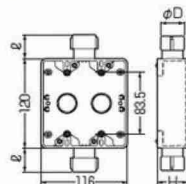

1方出
(下面2個口)

〈1ヶ用〉

■1方出

〈2ヶ用〉

■1方出

■2方出(S)

■2方出(S)

■1方出(下面2個口)

■1方出(下面2個口)

EA940CP-1

EA940CP-2

EA940CP-4

種類	蓋蓋			適合管	φD	ℓ	H			
	ベージュ	ミルキーホワイト	グレー							
1ヶ用	1方出	SW1-16FG	SW1-16FGM	SW1-16FGH	※PF管16	31.4	30	41		
		SW1-22FGS	SW1-22FGSM	SW1-22FGSH	※PF管22	39.3	34	41		
		SW1-22FG	SW1-22FGM	SW1-22FGH	※PF管22	39.3	34	49		
	2方出(S)	2方出(S)	SW1-28FG	SW1-28FGM	SW1-28FGH	※PF管28	46.9	38	49	
			SW2S-16FG		SW2S-16FGH	※PF管16	31.4	30	41	
			SW2S-22FGS		SW2S-22FGSH	※PF管22	39.3	34	41	
		1方出(下面2個口)	1方出(下面2個口)	SW2S-22FG		SW2S-22FGH	※PF管22	39.3	34	49
				SW2S-28FG		SW2S-28FGH	※PF管28	46.9	38	49
				SW2-16FG	SW2-16FGM	SW2-16FGH	※PF管16	31.4	30	41
2ヶ用	1方出	SW1-16WFG		SW1-16WFGH	※PF管16	31.4	30	47.5		
		SW1-22WFG		SW1-22WFGH	※PF管22	39.3	34	47.5		
		SW1-28WFG		SW1-28WFGH	※PF管28	46.9	38	47.5		
	2方出(S)	2方出(S)	SW2S-16WFG		SW2S-16WFGH	※PF管16	31.4	30	47.5	
			SW2S-22WFG		SW2S-22WFGH	※PF管22	39.3	34	47.5	
			SW2S-28WFG		SW2S-28WFGH	※PF管28	46.9	38	47.5	
		1方出(下面2個口)	1方出(下面2個口)	SW2-16WFG		SW2-16WFGH	※PF管16	31.4	30	47.5
				SW2-22WFG		SW2-22WFGH	※PF管22	39.3	34	47.5