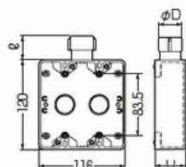

1方出
(下面2個口)

〈1ヶ用〉

■1方出

〈2ヶ用〉

■1方出

■2方出(S)

■2方出(S)

■1方出(下面2個口)

■1方出(下面2個口)

EA940CP-1

EA940CP-2

EA940CP-4

種類	蓋蓋			適合管	φD	ℓ	H			
	ベージュ	ミルキーホワイト	グレー							
1ヶ用	1方出	SW1-16FG	SW1-16FGM	SW1-16FGH	※PF管16	31.4	30	41		
		SW1-22FGS	SW1-22FGSM	SW1-22FGSH	※PF管22	39.3	34	41		
		SW1-22FG	SW1-22FGM	SW1-22FGH	※PF管22	39.3	34	49		
	2方出(S)	2方出(S)	SW1-28FG	SW1-28FGM	SW1-28FGH	※PF管28	46.9	38	49	
			SW2S-16FG		SW2S-16FGH	※PF管16	31.4	30	41	
			SW2S-22FGS		SW2S-22FGSH	※PF管22	39.3	34	41	
		1方出(下面2個口)	1方出(下面2個口)	SW2S-22FG		SW2S-22FGH	※PF管22	39.3	34	49
				SW2S-28FG		SW2S-28FGH	※PF管28	46.9	38	49
				SW2-16FG	SW2-16FGM	SW2-16FGH	※PF管16	31.4	30	41
2ヶ用	1方出	SW1-16WFG		SW1-16WFGH	※PF管16	31.4	30	47.5		
		SW1-22WFG		SW1-22WFGH	※PF管22	39.3	34	47.5		
		SW1-28WFG		SW1-28WFGH	※PF管28	46.9	38	47.5		
	2方出(S)	2方出(S)	SW2S-16WFG		SW2S-16WFGH	※PF管16	31.4	30	47.5	
			SW2S-22WFG		SW2S-22WFGH	※PF管22	39.3	34	47.5	
			SW2S-28WFG		SW2S-28WFGH	※PF管28	46.9	38	47.5	
		1方出(下面2個口)	1方出(下面2個口)	SW2-16WFG		SW2-16WFGH	※PF管16	31.4	30	47.5
				SW2-22WFG		SW2-22WFGH	※PF管22	39.3	34	47.5