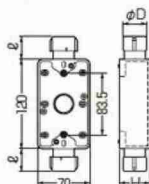

●Gタイプのハブ付ですから、接続も解除も一発でOKです。

〈1ヶ用〉

1方出

〈2ヶ用〉

1方出

2方出(S)

2方出(S)

1方出
(下面2個口)

1方出
(下面2個口)

〈1ヶ用〉

■1方出

〈2ヶ用〉

■1方出

■2方出(S)

■2方出(S)

■1方出(下面2個口)

■1方出(下面2個口)

EA940CP-1

EA940CP-2

EA940CP-4

種類	蓋蓋			適合管	φD	ℓ	H			
	ベージュ	ミルキーホワイト	グレー							
1ヶ用	1方出	SW1-16FG	SW1-16FGM	SW1-16FGH	※PF管16	31.4	30	41		
		SW1-22FGS	SW1-22FGSM	SW1-22FGSH	※PF管22	39.3	34	41		
		SW1-22FG	SW1-22FGM	SW1-22FGH	※PF管22	39.3	34	49		
	2方出(S)	2方出(S)	SW1-28FG	SW1-28FGM	SW1-28FGH	※PF管28	46.9	38	49	
			SW2S-16FG		SW2S-16FGH	※PF管16	31.4	30	41	
			SW2S-22FGS		SW2S-22FGSH	※PF管22	39.3	34	41	
		1方出(下面2個口)	1方出(下面2個口)	SW2S-22FG		SW2S-22FGH	※PF管22	39.3	34	49
				SW2S-28FG		SW2S-28FGH	※PF管28	46.9	38	49
				SW2-16FG	SW2-16FGM	SW2-16FGH	※PF管16	31.4	30	41
2ヶ用	1方出	SW1-16WFG		SW1-16WFGH	※PF管16	31.4	30	47.5		
		SW1-22WFG		SW1-22WFGH	※PF管22	39.3	34	47.5		
		SW1-28WFG		SW1-28WFGH	※PF管28	46.9	38	47.5		
	2方出(S)	2方出(S)	SW2S-16WFG		SW2S-16WFGH	※PF管16	31.4	30	47.5	
			SW2S-22WFG		SW2S-22WFGH	※PF管22	39.3	34	47.5	
			SW2S-28WFG		SW2S-28WFGH	※PF管28	46.9	38	47.5	
		1方出(下面2個口)	1方出(下面2個口)	SW2-16WFG		SW2-16WFGH	※PF管16	31.4	30	47.5
				SW2-22WFG		SW2-22WFGH	※PF管22	39.3	34	47.5