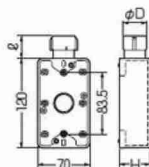

●Gタイプのハブ付ですから、接続も解除も一発でOKです。

〈1ヶ用〉

1方出

〈2ヶ用〉

1方出

2方出(S)

2方出(S)

1方出
(下面2個口)

1方出
(下面2個口)

〈1ヶ用〉

■1方出

〈2ヶ用〉

■1方出

■2方出(S)

■2方出(S)

■1方出(下面2個口)

■1方出(下面2個口)

EA940CP-1

EA940CP-2

EA940CP-4

種類	蓋蓋			適合管	φD	ℓ	H			
	ベージュ	ミルキーホワイト	グレー							
1ヶ用	1方出	SW1-16FG	SW1-16FGM	SW1-16FGH	※PF管16	31.4	30	41		
		SW1-22FGS	SW1-22FGSM	SW1-22FGSH	※PF管22	39.3	34	41		
		SW1-22FG	SW1-22FGM	SW1-22FGH	※PF管22	39.3	34	49		
	2方出(S)	2方出(S)	SW1-28FG	SW1-28FGM	SW1-28FGH	※PF管28	46.9	38	49	
			SW2S-16FG		SW2S-16FGH	※PF管16	31.4	30	41	
			SW2S-22FGS		SW2S-22FGSH	※PF管22	39.3	34	41	
		1方出(下面2個口)	1方出(下面2個口)	SW2S-22FG		SW2S-22FGH	※PF管22	39.3	34	49
				SW2S-28FG		SW2S-28FGH	※PF管28	46.9	38	49
				SW2-16FG	SW2-16FGM	SW2-16FGH	※PF管16	31.4	30	41
2ヶ用	1方出	SW1-16WFG		SW1-16WFGH	※PF管16	31.4	30	47.5		
		SW1-22WFG		SW1-22WFGH	※PF管22	39.3	34	47.5		
		SW1-28WFG		SW1-28WFGH	※PF管28	46.9	38	47.5		
	2方出(S)	2方出(S)	SW2S-16WFG		SW2S-16WFGH	※PF管16	31.4	30	47.5	
			SW2S-22WFG		SW2S-22WFGH	※PF管22	39.3	34	47.5	
			SW2S-28WFG		SW2S-28WFGH	※PF管28	46.9	38	47.5	
		1方出(下面2個口)	1方出(下面2個口)	SW2-16WFG		SW2-16WFGH	※PF管16	31.4	30	47.5
				SW2-22WFG		SW2-22WFGH	※PF管22	39.3	34	47.5