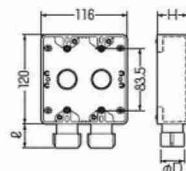

1方出
(下面2個口)

〈1ヶ用〉

■1方出

〈2ヶ用〉

■1方出

■2方出(S)

■2方出(S)

■1方出(下面2個口)

■1方出(下面2個口)

EA940CP-1

EA940CP-2

EA940CP-4

種類	蓋蓋			適合管	φD	ℓ	H			
	ベージュ	ミルキーホワイト	グレー							
1ヶ用	1方出	SW1-16FG	SW1-16FGM	SW1-16FGH	※PF管16	31.4	30	41		
		SW1-22FGS	SW1-22FGSM	SW1-22FGSH	※PF管22	39.3	34	41		
		SW1-22FG	SW1-22FGM	SW1-22FGH	※PF管22	39.3	34	49		
	2方出(S)	2方出(S)	SW1-28FG	SW1-28FGM	SW1-28FGH	※PF管28	46.9	38	49	
			SW2S-16FG		SW2S-16FGH	※PF管16	31.4	30	41	
			SW2S-22FGS		SW2S-22FGSH	※PF管22	39.3	34	41	
		1方出(下面2個口)	1方出(下面2個口)	SW2S-22FG		SW2S-22FGH	※PF管22	39.3	34	49
				SW2S-28FG		SW2S-28FGH	※PF管28	46.9	38	49
				SW2-16FG	SW2-16FGM	SW2-16FGH	※PF管16	31.4	30	41
2ヶ用	1方出	SW1-16WFG		SW1-16WFGH	※PF管16	31.4	30	47.5		
		SW1-22WFG		SW1-22WFGH	※PF管22	39.3	34	47.5		
		SW1-28WFG		SW1-28WFGH	※PF管28	46.9	38	47.5		
	2方出(S)	2方出(S)	SW2S-16WFG		SW2S-16WFGH	※PF管16	31.4	30	47.5	
			SW2S-22WFG		SW2S-22WFGH	※PF管22	39.3	34	47.5	
			SW2S-28WFG		SW2S-28WFGH	※PF管28	46.9	38	47.5	
		1方出(下面2個口)	1方出(下面2個口)	SW2-16WFG		SW2-16WFGH	※PF管16	31.4	30	47.5
				SW2-22WFG		SW2-22WFGH	※PF管22	39.3	34	47.5