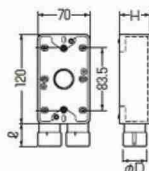

1方出
(下面2個口)

〈1ヶ用〉

■1方出

〈2ヶ用〉

■1方出

■2方出(S)

■2方出(S)

■1方出(下面2個口)

■1方出(下面2個口)

EA940CP-1

EA940CP-2

EA940CP-4

種類	蓋蓋			適合管	φD	ℓ	H			
	ベージュ	ミルキーホワイト	グレー							
1ヶ用	1方出	SW1-16FG	SW1-16FGM	SW1-16FGH	※PF管16	31.4	30	41		
		SW1-22FGS	SW1-22FGSM	SW1-22FGSH	※PF管22	39.3	34	41		
		SW1-22FG	SW1-22FGM	SW1-22FGH	※PF管22	39.3	34	49		
	2方出(S)	2方出(S)	SW1-28FG	SW1-28FGM	SW1-28FGH	※PF管28	46.9	38	49	
			SW2S-16FG		SW2S-16FGH	※PF管16	31.4	30	41	
			SW2S-22FGS		SW2S-22FGSH	※PF管22	39.3	34	41	
		1方出(下面2個口)	1方出(下面2個口)	SW2S-22FG		SW2S-22FGH	※PF管22	39.3	34	49
				SW2S-28FG		SW2S-28FGH	※PF管28	46.9	38	49
				SW2-16FG	SW2-16FGM	SW2-16FGH	※PF管16	31.4	30	41
2ヶ用	1方出	SW1-16WFG		SW1-16WFGH	※PF管16	31.4	30	47.5		
		SW1-22WFG		SW1-22WFGH	※PF管22	39.3	34	47.5		
		SW1-28WFG		SW1-28WFGH	※PF管28	46.9	38	47.5		
	2方出(S)	2方出(S)	SW2S-16WFG		SW2S-16WFGH	※PF管16	31.4	30	47.5	
			SW2S-22WFG		SW2S-22WFGH	※PF管22	39.3	34	47.5	
			SW2S-28WFG		SW2S-28WFGH	※PF管28	46.9	38	47.5	
		1方出(下面2個口)	1方出(下面2個口)	SW2-16WFG		SW2-16WFGH	※PF管16	31.4	30	47.5
				SW2-22WFG		SW2-22WFGH	※PF管22	39.3	34	47.5