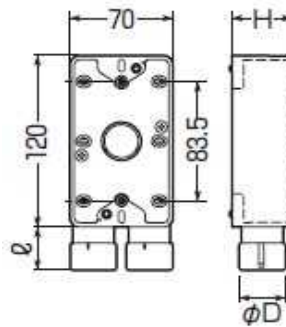

## スイッチボックス EA940CP-1~4

●ハブ付のため、接続も解除も一発でOKです。

1~3

4

■2方出(S)

■1方出(下面2個口)

廃番

品番	種類	適合管	サイズ(mm)		
			φD	ℓ	H
EA940CP-1	2方出	PF管16	31.4	30	41
EA940CP-2		PF管22	39.3	34	49
<del>EA940CP-3</del>		<del>PF管28</del>	<del>46.9</del>	<del>38</del>	<del>49</del>
EA940CP-4	1方出(下面2個口)	PF管16	31.4	30	41