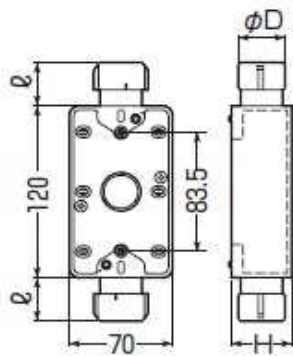

## スイッチボックス EA940CP-1~4

●ハブ付のため、接続も解除も一発でOKです。

1~3

4

■2方出(S)

■1方出(下面2個口)

廃番

品番	種類	適合管	サイズ(mm)		
			φD	ℓ	H
EA940CP-1	2方出	PF管16	31.4	30	41
EA940CP-2		PF管22	39.3	34	49
<del>EA940CP-3</del>		<del>PF管28</del>	<del>46.9</del>	<del>38</del>	<del>49</del>
EA940CP-4	1方出(下面2個口)	PF管16	31.4	30	41