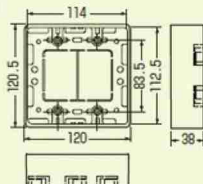

カラー10色

1~3ヶ用

モール・VVVFケーブルに

1ヶ用

2ヶ用

3ヶ用

■1ヶ用

■2ヶ用

■3ヶ用

モール用スイッチボックス (ケーブル配線用露出スイッチボックス) (PSE)

- 1ヶ用は1~3号モールに、2ヶ用・3ヶ用は1~4号モールにそれぞれ適合する兼用ロックアウト付です。
- 壁ぎわ配線できるよう、サイドにもロックアウトが設けてあります。
- ブラモールに合わせた10色が揃えてあります。

EA940CP-7
EA940CP-8

EA940CP-6

EA940CP-12
EA940CP-13

EA940CP-11

EA940CP-18

EA940CP-16

規格	品番	色	前面ロック数 (適合モール)
1ヶ用	MSB-1L	ライトブルー	8 (1~3号)
	MSB-1B	茶	
	MSB-1J	ベージュ	
	MSB-1W	カベ白	
	MSB-1C	クリーム	
	MSB-1G	グレー	
	MSB-1T	チョコレート	
	MSB-1M	ミルクホワイト	
	MSB-1K	ブラック	
	MSB-1LB	ライトブラウン	
2ヶ用	MSB-2L	ライトブルー	10 (1~4号)
	MSB-2B	茶	
	MSB-2J	ベージュ	
	MSB-2W	カベ白	
	MSB-2C	クリーム	
	MSB-2G	グレー	
	MSB-2T	チョコレート	
	MSB-2M	ミルクホワイト	
	MSB-2K	ブラック	
	MSB-2LB	ライトブラウン	
3ヶ用	MSB-3L	ライトブルー	10 (1~4号)
	MSB-3B	茶	
	MSB-3J	ベージュ	
	MSB-3W	カベ白	
	MSB-3C	クリーム	
	MSB-3G	グレー	
	MSB-3T	チョコレート	
	MSB-3M	ミルクホワイト	
	MSB-3K	ブラック	
	MSB-3LB	ライトブラウン	