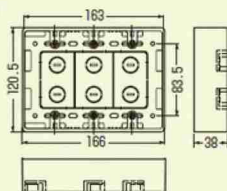

カラー10色

1~3ヶ用

モール・VVVFケーブルに

1ヶ用

2ヶ用

3ヶ用

■1ヶ用

■2ヶ用

■3ヶ用

モール用スイッチボックス (ケーブル配線用露出スイッチボックス) (PSE)

- 1ヶ用は1~3号モールに、2ヶ用・3ヶ用は1~4号モールにそれぞれ適合する兼用ロックアウト付です。
- 壁ぎわ配線できるよう、サイドにもロックアウトが設けてあります。
- ブラモールに合わせた10色が揃えてあります。

EA940CP-7
EA940CP-8

EA940CP-6

EA940CP-12
EA940CP-13

EA940CP-11

EA940CP-18

EA940CP-16

規格	品番	色	前面ロック数 (適合モール)
1ヶ用	MSB-1L	ライトブルー	8 (1~3号)
	MSB-1B	茶	
	MSB-1J	ベージュ	
	MSB-1W	カベ白	
	MSB-1C	クリーム	
	MSB-1G	グレー	
	MSB-1T	チョコレート	
	MSB-1M	ミルクホワイト	
	MSB-1K	ブラック	
	MSB-1LB	ライトブラウン	
2ヶ用	MSB-2L	ライトブルー	10 (1~4号)
	MSB-2B	茶	
	MSB-2J	ベージュ	
	MSB-2W	カベ白	
	MSB-2C	クリーム	
	MSB-2G	グレー	
	MSB-2T	チョコレート	
	MSB-2M	ミルクホワイト	
	MSB-2K	ブラック	
	MSB-2LB	ライトブラウン	
3ヶ用	MSB-3L	ライトブルー	10 (1~4号)
	MSB-3B	茶	
	MSB-3J	ベージュ	
	MSB-3W	カベ白	
	MSB-3C	クリーム	
	MSB-3G	グレー	
	MSB-3T	チョコレート	
	MSB-3M	ミルクホワイト	
	MSB-3K	ブラック	
	MSB-3LB	ライトブラウン	