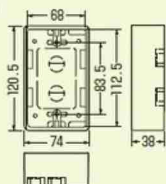

カラー10色

1~3ヶ用

モール・VVVFケーブルに

1ヶ用

2ヶ用

3ヶ用

■1ヶ用

■2ヶ用

■3ヶ用

モール用スイッチボックス (ケーブル配線用露出スイッチボックス) (PSE)

- 1ヶ用は1~3号モールに、2ヶ用・3ヶ用は1~4号モールにそれぞれ適合する兼用ロックアウト付です。
- 壁ぎわ配線できるよう、サイドにもロックアウトが設けてあります。
- ブラモールに合わせた10色が揃えてあります。

EA940CP-7
EA940CP-8

EA940CP-6

EA940CP-12
EA940CP-13

EA940CP-11

EA940CP-18

EA940CP-16

規格	品番	色	前面ロック数 (適合モール)
1ヶ用	MSB-1L	ライトブルー	8 (1~3号)
	MSB-1B	茶	
	MSB-1J	ベージュ	
	MSB-1W	カベ白	
	MSB-1C	クリーム	
	MSB-1G	グレー	
	MSB-1T	チョコレート	
	MSB-1M	ミルクホワイト	
	MSB-1K	ブラック	
	MSB-1LB	ライトブラウン	
2ヶ用	MSB-2L	ライトブルー	10 (1~4号)
	MSB-2B	茶	
	MSB-2J	ベージュ	
	MSB-2W	カベ白	
	MSB-2C	クリーム	
	MSB-2G	グレー	
	MSB-2T	チョコレート	
	MSB-2M	ミルクホワイト	
	MSB-2K	ブラック	
	MSB-2LB	ライトブラウン	
3ヶ用	MSB-3L	ライトブルー	10 (1~4号)
	MSB-3B	茶	
	MSB-3J	ベージュ	
	MSB-3W	カベ白	
	MSB-3C	クリーム	
	MSB-3G	グレー	
	MSB-3T	チョコレート	
	MSB-3M	ミルクホワイト	
	MSB-3K	ブラック	
	MSB-3LB	ライトブラウン	