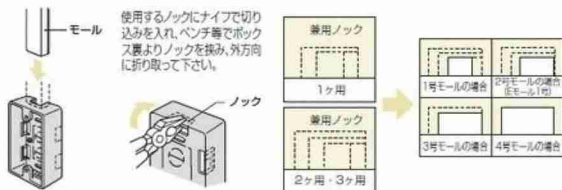

カラー10色

1~3ヶ用

モール・VVVFケーブルに

1ヶ用

2ヶ用

3ヶ用

■1ヶ用

■2ヶ用

■3ヶ用

モール用スイッチボックス (ケーブル配線用露出スイッチボックス) (PSE)

- 1ヶ用は1~3号モールに、2ヶ用・3ヶ用は1~4号モールにそれぞれ適合する兼用ロックアウト付です。
- 壁ぎわ配線できるよう、サイドにもロックアウトが設けてあります。
- ブラモールに合わせた10色が揃えてあります。

EA940CP-7
EA940CP-8

EA940CP-6

EA940CP-12
EA940CP-13

EA940CP-11

EA940CP-18

EA940CP-16

規格	品番	色	前面ロック数 (適合モール)
1ヶ用	MSB-1L	ライトブルー	8 (1~3号)
	MSB-1B	茶	
	MSB-1J	ベージュ	
	MSB-1W	カベ白	
	MSB-1C	クリーム	
	MSB-1G	グレー	
	MSB-1T	チョコレート	
	MSB-1M	ミルクホワイト	
	MSB-1K	ブラック	
	MSB-1LB	ライトブラウン	
2ヶ用	MSB-2L	ライトブルー	10 (1~4号)
	MSB-2B	茶	
	MSB-2J	ベージュ	
	MSB-2W	カベ白	
	MSB-2C	クリーム	
	MSB-2G	グレー	
	MSB-2T	チョコレート	
	MSB-2M	ミルクホワイト	
	MSB-2K	ブラック	
	MSB-2LB	ライトブラウン	
3ヶ用	MSB-3L	ライトブルー	10 (1~4号)
	MSB-3B	茶	
	MSB-3J	ベージュ	
	MSB-3W	カベ白	
	MSB-3C	クリーム	
	MSB-3G	グレー	
	MSB-3T	チョコレート	
	MSB-3M	ミルクホワイト	
	MSB-3K	ブラック	
	MSB-3LB	ライトブラウン	