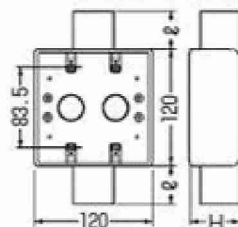

JIS C8435

1ヶ用(1方出)

1ヶ用(2方出)

2ヶ用(1方出)

2ヶ用(2方出)

露出スイッチボックス 大角形プレートも適合します。

●1サイズ下のVE管も使用できるスリーブ付。(サイズ14は除く)

■1ヶ用(1方出)

※16・22・28はスリーブ(1個)付です。

■1ヶ用(2方出)

※16・22・28はスリーブ(2個)付です。

■2ヶ用(1方出)

※16・22・28はスリーブ(1個)付です。

■2ヶ用(2方出)

※16・22・28はスリーブ(2個)付です。

■2ヶ用

種類	品番			適合管	φ	H	
	ベージュ	ミルクホワイト	グレー				
EA940CS-101 EA940CS-102 EA940CS-103	1方出	SW1-14WJ	SW1-14WM	SW1-14W	VE14	25	50
		SW1-16WJ	SW1-16WM	SW1-16W	VE14-16	30	50
		SW1-22WJ	SW1-22WM	SW1-22W	VE16-22	35	50
		SW1-28WJ	SW1-28WM	SW1-28W	VE22-28	40	50
廃番 EA940CS-105 廃番 EA940CS-106 廃番 EA940CS-107	2方出	SW2-14WJ	SW2-14WM	SW2-14W	VE14	25	50
		SW2-16WJ	SW2-16WM	SW2-16W	VE14-16	30	50
		SW2-22WJ	SW2-22WM	SW2-22W	VE16-22	35	50
		SW2-28WJ	SW2-28WM	SW2-28W	VE22-28	40	50