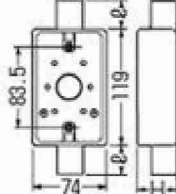

JIS C8435

1ヶ用(1方出)

1ヶ用(2方出)

2ヶ用(1方出)

2ヶ用(2方出)

露出スイッチボックス 大角形プレートも適合します。

●1サイズ下のVE管も使用できるスリーブ付。(サイズ14は除く)

■1ヶ用(1方出)

※16・22・28はスリーブ(1個)付です。

■1ヶ用(2方出)

※16・22・28はスリーブ(2個)付です。

■2ヶ用(1方出)

※16・22・28はスリーブ(1個)付です。

■2ヶ用(2方出)

※16・22・28はスリーブ(2個)付です。

■2ヶ用

種類	品番			適合管	φ	H	
	ベージュ	ミルクホワイト	グレー				
EA940CS-101 EA940CS-102 EA940CS-103	1方出	SW1-14WJ	SW1-14WM	SW1-14W	VE14	25	50
		SW1-16WJ	SW1-16WM	SW1-16W	VE14-16	30	50
		SW1-22WJ	SW1-22WM	SW1-22W	VE16-22	35	50
		SW1-28WJ	SW1-28WM	SW1-28W	VE22-28	40	50
廃番 EA940CS-105 廃番 EA940CS-106 廃番 EA940CS-107	2方出	SW2-14WJ	SW2-14WM	SW2-14W	VE14	25	50
		SW2-16WJ	SW2-16WM	SW2-16W	VE14-16	30	50
		SW2-22WJ	SW2-22WM	SW2-22W	VE16-22	35	50
		SW2-28WJ	SW2-28WM	SW2-28W	VE22-28	40	50