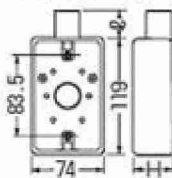

JIS C8435

1ヶ用(1方出)

1ヶ用(2方出)

2ヶ用(1方出)

2ヶ用(2方出)

露出スイッチボックス 大角形プレートも適合します。

●1サイズ下のVE管も使用できるスリーブ付。(サイズ14は除く)

■1ヶ用(1方出)

※16・22・28はスリーブ(1個)付です。

■1ヶ用(2方出)

※16・22・28はスリーブ(2個)付です。

■2ヶ用(1方出)

※16・22・28はスリーブ(1個)付です。

■2ヶ用(2方出)

※16・22・28はスリーブ(2個)付です。

■2ヶ用

種類	品番			適合管	φ	H	
	ベージュ	ミルクホワイト	グレー				
EA940CS-101 EA940CS-102 EA940CS-103	1方出	SW1-14WJ	SW1-14WM	SW1-14W	VE14	25	50
		SW1-16WJ	SW1-16WM	SW1-16W	VE14-16	30	50
		SW1-22WJ	SW1-22WM	SW1-22W	VE16-22	35	50
		SW1-28WJ	SW1-28WM	SW1-28W	VE22-28	40	50
廃番 EA940CS-105 廃番 EA940CS-106 廃番 EA940CS-107	2方出	SW2-14WJ	SW2-14WM	SW2-14W	VE14	25	50
		SW2-16WJ	SW2-16WM	SW2-16W	VE14-16	30	50
		SW2-22WJ	SW2-22WM	SW2-22W	VE16-22	35	50
		SW2-28WJ	SW2-28WM	SW2-28W	VE22-28	40	50