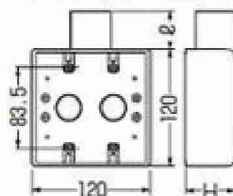

JIS C8435

1ヶ用(1方出)

1ヶ用(2方出)

2ヶ用(1方出)

2ヶ用(2方出)

露出スイッチボックス 大角形プレートも適合します。

●1サイズ下のVE管も使用できるスリーブ付。(サイズ14は除く)

■1ヶ用(1方出)

※16・22・28はスリーブ(1個)付です。

■1ヶ用(2方出)

※16・22・28はスリーブ(2個)付です。

■2ヶ用(1方出)

※16・22・28はスリーブ(1個)付です。

■2ヶ用(2方出)

※16・22・28はスリーブ(2個)付です。

■2ヶ用

種類	品番			適合管	φ	H	
	ベージュ	ミルクホワイト	グレー				
EA940CS-101 EA940CS-102 EA940CS-103	1方出	SW1-14WJ	SW1-14WM	SW1-14W	VE14	25	50
		SW1-16WJ	SW1-16WM	SW1-16W	VE14-16	30	50
		SW1-22WJ	SW1-22WM	SW1-22W	VE16-22	35	50
		SW1-28WJ	SW1-28WM	SW1-28W	VE22-28	40	50
廃番 EA940CS-105 廃番 EA940CS-106 廃番 EA940CS-107	2方出	SW2-14WJ	SW2-14WM	SW2-14W	VE14	25	50
		SW2-16WJ	SW2-16WM	SW2-16W	VE14-16	30	50
		SW2-22WJ	SW2-22WM	SW2-22W	VE16-22	35	50
		SW2-28WJ	SW2-28WM	SW2-28W	VE22-28	40	50