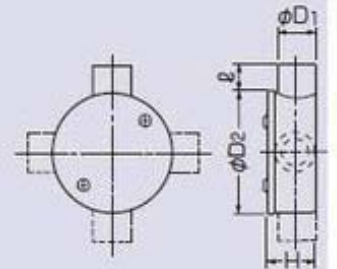

露出用丸形ボックス (カブセ蓋) 1方出~4方出

PS (ボックス)

JIS C8435  
(カブセ蓋)

●防水タイプはビス4本止め、Oリング付。

【ご注意】 照明器具等の重量物を取り付けしないで下さい。

赤線の引かれている品番は廃番となりました。

種類	品 番			適合管	φD <sub>1</sub>	φD <sub>2</sub>	e	H	
	ベージュ	ミルクホワイト	グレー						
1方出	EA940CS-121	PVM14-1KJ	PVM14-1KM	PVM14-1K	VE14	22	91	23	38
	EA940CS-122	PVM16-1KJ	PVM16-1KM	PVM16-1K	VE16	26	91	28	38
	EA940CS-123	PVM22-1KJ	PVM22-1KM	PVM22-1K	VE22	30	91	33	41
	<del>EA940CS-124</del>	PVM28-1KJ	PVM28-1KM	PVM28-1K	VE28	40	105	40	47
		PVM36-1KJ	PVM36-1KM	PVM36-1K	VE36	50	115	44	57
2方出 (L)	<del>EA940CS-141</del>	PVM14-2LKJ	PVM14-2LKM	PVM14-2LK	VE14	22	91	23	38
	<del>EA940CS-142</del>	PVM16-2LKJ	PVM16-2LKM	PVM16-2LK	VE16	26	91	28	38
	<del>EA940CS-143</del>	PVM22-2LKJ	PVM22-2LKM	PVM22-2LK	VE22	30	91	33	41
	<del>EA940CS-144</del>	PVM28-2LKJ	PVM28-2LKM	PVM28-2LK	VE28	40	105	40	47
		PVM36-2LKJ	PVM36-2LKM	PVM36-2LK	VE36	50	115	44	57
2方出 (S)	EA940CS-131	PVM14-2SKJ	PVM14-2SKM	PVM14-2SK	VE14	22	91	23	38
	EA940CS-132	PVM16-2SKJ	PVM16-2SKM	PVM16-2SK	VE16	26	91	28	38
	<del>EA940CS-133</del>	PVM22-2SKJ	PVM22-2SKM	PVM22-2SK	VE22	30	91	33	41
	<del>EA940CS-134</del>	PVM28-2SKJ	PVM28-2SKM	PVM28-2SK	VE28	40	105	40	47
		PVM36-2SKJ	PVM36-2SKM	PVM36-2SK	VE36	50	115	44	57
3方出	EA940CS-151	PVM14-3KJ	PVM14-3KM	PVM14-3K	VE14	22	91	23	38
	EA940CS-152	PVM16-3KJ	PVM16-3KM	PVM16-3K	VE16	26	91	28	38
	EA940CS-153	PVM22-3KJ	PVM22-3KM	PVM22-3K	VE22	30	91	33	41
	<del>EA940CS-154</del>	PVM28-3KJ	PVM28-3KM	PVM28-3K	VE28	40	105	40	47
		PVM36-3KJ	PVM36-3KM	PVM36-3K	VE36	50	115	44	57
4方出	<del>EA940CS-161</del>	PVM14-4KJ	PVM14-4KM	PVM14-4K	VE14	22	91	23	38
	<del>EA940CS-162</del>	PVM16-4KJ	PVM16-4KM	PVM16-4K	VE16	26	91	28	38
	<del>EA940CS-163</del>	PVM22-4KJ	PVM22-4KM	PVM22-4K	VE22	30	91	33	41
	<del>EA940CS-164</del>	PVM28-4KJ	PVM28-4KM	PVM28-4K	VE28	40	105	40	47
		PVM36-4KJ	PVM36-4KM	PVM36-4K	VE36	50	115	44	57