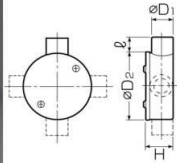

**[VE管用]露出ボックス**

赤線の引かれている品番は廃番になりました。

EA940CS-121～-167

品番	カラー	種類	適合管	サイズ(mm)			
				ΦD1	ΦD2	ℓ	H
EA940CS-121	ベージュ	1方出	VE16	26	91	28	38
EA940CS-122			VE22	30	91	33	41
EA940CS-123			VE28	40	105	40	47
EA940CS-124			VE36	50	115	44	57
EA940CS-126	グレー	1方出	VE16	26	91	28	38
EA940CS-127			VE22	30	91	33	41
EA940CS-128			VE28	40	105	40	47
EA940CS-129			VE36	50	115	44	57
EA940CS-131	ベージュ	2方出(S)	VE16	26	91	28	38
EA940CS-132			VE22	30	91	33	41
EA940CS-133			VE28	40	105	40	47
EA940CS-134			VE36	50	115	44	57
EA940CS-136	グレー	2方出(S)	VE16	26	91	28	38
EA940CS-137			VE22	30	91	33	41
EA940CS-138			VE28	40	105	40	47
EA940CS-139			VE36	50	115	44	57

品番	カラー	種類	適合管	サイズ(mm)			
				ΦD1	ΦD2	ℓ	H
EA940CS-141	ベージュ	2方出(L)	VE16	26	91	28	38
EA940CS-142			VE22	30	91	33	41
EA940CS-143			VE28	40	105	40	47
EA940CS-144			VE36	50	115	44	57
EA940CS-146	グレー	2方出(L)	VE16	26	91	28	38
EA940CS-147			VE22	30	91	33	41
EA940CS-148			VE28	40	105	40	47
EA940CS-149			VE36	50	115	44	57
EA940CS-151	ベージュ	3方出	VE16	26	91	28	38
EA940CS-152			VE22	30	91	33	41
EA940CS-153			VE28	40	105	40	47
EA940CS-154			VE36	50	115	44	57
EA940CS-156	グレー	3方出	VE16	26	91	28	38
EA940CS-157			VE22	30	91	33	41
EA940CS-158			VE28	40	105	40	47
EA940CS-159			VE36	50	115	44	57
EA940CS-161	ベージュ	4方出	VE16	26	91	28	38
EA940CS-162			VE22	30	91	33	41
EA940CS-163			VE28	40	105	40	47
EA940CS-164			VE36	50	115	44	57
EA940CS-166	グレー	4方出	VE16	26	91	28	38
EA940CS-167			VE22	30	91	33	41
EA940CS-168			VE28	40	105	40	47
EA940CS-169			VE36	50	115	44	57