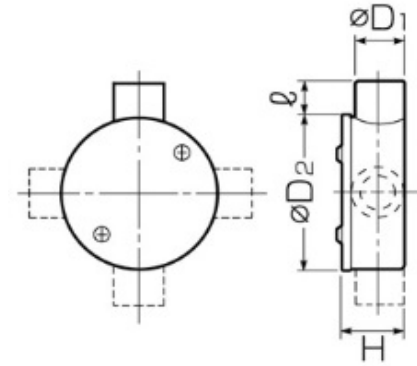

**[VE管用]露出ボックス**

赤線の引かれている品番は廃番になりました。

EA940CS-121～-167

品番	カラー	種類	適合管	サイズ(mm)			
				ΦD1	ΦD2	ℓ	H
EA940CS-121	ベージュ	1方出	VE16	26	91	28	38
EA940CS-122			VE22	30	91	33	41
EA940CS-123			VE28	40	105	40	47
EA940CS-124			VE36	50	115	44	57
EA940CS-126	グレー	1方出	VE16	26	91	28	38
EA940CS-127			VE22	30	91	33	41
EA940CS-128			VE28	40	105	40	47
EA940CS-129			VE36	50	115	44	57
EA940CS-131	ベージュ	2方出(S)	VE16	26	91	28	38
EA940CS-132			VE22	30	91	33	41
EA940CS-133			VE28	40	105	40	47
EA940CS-134			VE36	50	115	44	57
EA940CS-136	グレー	2方出(S)	VE16	26	91	28	38
EA940CS-137			VE22	30	91	33	41
EA940CS-138			VE28	40	105	40	47
EA940CS-139			VE36	50	115	44	57

品番	カラー	種類	適合管	サイズ(mm)			
				ΦD1	ΦD2	ℓ	H
EA940CS-141	ベージュ	2方出(L)	VE16	26	91	28	38
EA940CS-142			VE22	30	91	33	41
EA940CS-143			VE28	40	105	40	47
EA940CS-144			VE36	50	115	44	57
EA940CS-146	グレー	2方出(L)	VE16	26	91	28	38
EA940CS-147			VE22	30	91	33	41
EA940CS-148			VE28	40	105	40	47
EA940CS-149			VE36	50	115	44	57
EA940CS-151	ベージュ	3方出	VE16	26	91	28	38
EA940CS-152			VE22	30	91	33	41
EA940CS-153			VE28	40	105	40	47
EA940CS-154			VE36	50	115	44	57
EA940CS-156	グレー	3方出	VE16	26	91	28	38
EA940CS-157			VE22	30	91	33	41
EA940CS-158			VE28	40	105	40	47
EA940CS-159			VE36	50	115	44	57
EA940CS-161	ベージュ	4方出	VE16	26	91	28	38
EA940CS-162			VE22	30	91	33	41
EA940CS-163			VE28	40	105	40	47
EA940CS-164			VE36	50	115	44	57
EA940CS-166	グレー	4方出	VE16	26	91	28	38
EA940CS-167			VE22	30	91	33	41
EA940CS-168			VE28	40	105	40	47
EA940CS-169			VE36	50	115	44	57

・JIS C8435

・カプセ蓋

☆照明器具等の重量物を取り付けしないで下さい。