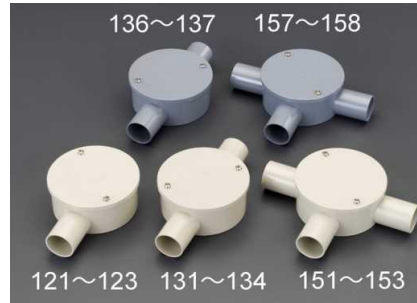

**[VE管用]露出ボックス**

赤線の引かれている品番は廃番になりました。

EA940CS-121～-167

品番	カラー	種類	適合管	サイズ(mm)			
				ΦD1	ΦD2	ℓ	H
EA940CS-121	ベージュ	1方出	VE16	26	91	28	38
EA940CS-122			VE22	30	91	33	41
EA940CS-123			VE28	40	105	40	47
EA940CS-124			VE36	50	115	44	57
EA940CS-126	グレー	1方出	VE16	26	91	28	38
EA940CS-127			VE22	30	91	33	41
EA940CS-128			VE28	40	105	40	47
EA940CS-129			VE36	50	115	44	57
EA940CS-131	ベージュ	2方出(S)	VE16	26	91	28	38
EA940CS-132			VE22	30	91	33	41
EA940CS-133			VE28	40	105	40	47
EA940CS-134			VE36	50	115	44	57
EA940CS-136	グレー	2方出(S)	VE16	26	91	28	38
EA940CS-137			VE22	30	91	33	41
EA940CS-138			VE28	40	105	40	47
EA940CS-139			VE36	50	115	44	57

品番	カラー	種類	適合管	サイズ(mm)			
				ΦD1	ΦD2	ℓ	H
EA940CS-141	ベージュ	2方出(L)	VE16	26	91	28	38
EA940CS-142			VE22	30	91	33	41
EA940CS-143			VE28	40	105	40	47
EA940CS-144			VE36	50	115	44	57
EA940CS-146	グレー	2方出(L)	VE16	26	91	28	38
EA940CS-147			VE22	30	91	33	41
EA940CS-148			VE28	40	105	40	47
EA940CS-149			VE36	50	115	44	57
EA940CS-151	ベージュ	3方出	VE16	26	91	28	38
EA940CS-152			VE22	30	91	33	41
EA940CS-153			VE28	40	105	40	47
EA940CS-154			VE36	50	115	44	57
EA940CS-156	グレー	3方出	VE16	26	91	28	38
EA940CS-157			VE22	30	91	33	41
EA940CS-158			VE28	40	105	40	47
EA940CS-159			VE36	50	115	44	57
EA940CS-161	ベージュ	4方出	VE16	26	91	28	38
EA940CS-162			VE22	30	91	33	41
EA940CS-163			VE28	40	105	40	47
EA940CS-164			VE36	50	115	44	57
EA940CS-166	グレー	4方出	VE16	26	91	28	38
EA940CS-167			VE22	30	91	33	41
EA940CS-168			VE28	40	105	40	47
EA940CS-169			VE36	50	115	44	57

・JIS C8435

・カプセ蓋

☆照明器具等の重量物を取り付けしないで下さい。