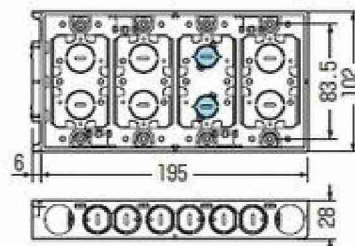

SBS-WM
(セパレーター付)

SBS-3W
(セパレーター付)

SBS-4W
(セパレーター付
・ブランクカバー付)

※ボックス内の広さを確保できる
ブランクカバー付
取り外し簡単・外すと4ケ用・
付けていけば3ケ用にサイズ
ダウンできます。

624頁参照

浅形スライドボックス

PS
E

- 深さ28mm! 薄壁に最適です。
(標準品より8mm浅い)
- ボックスの背合わせもできます。
- 磁石を取り付ければボックス穴を
ホルソーで簡単にあけられます。

● 適合磁石 620・621頁参照

NBS-1・NBS-3A・NBS-3B
NBS-40S

※図面中の●はアッターキャッチ
磁石の取り付け位置です。

アルミ
箱付

■ SBS

ノックC

■ SBS-3W

ノックC,E

■ SBS-W・SBS-WM

ノックC,E

※SBS-WMはセパレーター付です。

■ SBS-4W

ノックE,F

種類	品番	盤の種類別、接続可能本数(片面)						適合仕切取(磁番)				
		TLフレキ			PF盤			CD盤		上下 仕切り用	左右 仕切り用	
		14	16	22	14	16	22	14	16			22
EA940CS-181	1ケ用 SBS	2	2	-	2	2	-	2	2	-	1M-S	5M
EA940CS-182	2ケ用 SBS-W	2	2	-	4	2	-	2	4	-	1M	2M-S
廃番 EA940CS-183	2ケ用 SBS-WM	2	2	-	4	2	-	2	4	-	1M	2M-S付
廃番 EA940CS-184	3ケ用 SBS-3W	4	2	-	6	2	-	4	6	-	2M-S付	2M-S付
廃番 EA940CS-185	4ケ用 SBS-4W	6	2	-	8	2	-	6	8	-	2M-S付	2M-S付