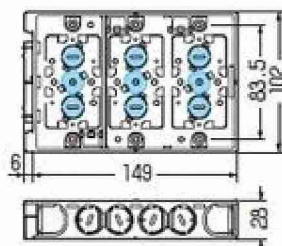

浅形(深さ28mm)

アルミ
箱付

SBアダプター適合
618・619頁参照

直接配盤
PF16

※一部ボックスを除く

小判穴
ダケ穴
ホルソー
穴あけ
対応品
※タッピンねじ付

SBS

SBS-W

SBS-WM
(セパレーター付)

SBS-3W
(セパレーター付)

SBS-4W
(セパレーター付
・ブランクカバー付)

※ボックス内の広さを確保できる
ブランクカバー付
取り外し簡単・外すと4ケ用・
付けていけば3ケ用にサイズ
ダウンできます。

624頁参照

浅形スライドボックス

PS
E

- 深さ28mm! 薄壁に最適です。
(標準品より8mm浅い)
- ボックスの背合わせもできます。
- 磁石を取り付ければボックス穴を
ホルソーで簡単にあけられます。

● 適合磁石 620・621頁参照

NBS-1・NBS-3A・NBS-3B
NBS-40S

※図面中の●はアッターキャッチ
磁石の取り付け位置です。

アルミ
箱付

■ SBS

ノックC

■ SBS-3W

ノックC,E

■ SBS-W・SBS-WM

ノックC,E

※SBS-WMはセパレーター付です。

■ SBS-4W

ノックE,F

種類	品番	盤の種類別、接続可能本数(片面)						適合仕切取(磁番)				
		TLフレキ			PF盤			CD盤		上下 仕切り用	左右 仕切り用	
		14	16	22	14	16	22	14	16			22
EA940CS-181	1ケ用 SBS	2	2	-	2	2	-	2	2	-	1M-S	5M
EA940CS-182	2ケ用 SBS-W	2	2	-	4	2	-	2	4	-	1M	2M-S
廃番 EA940CS-183	2ケ用 SBS-WM	2	2	-	4	2	-	2	4	-	1M	2M-S付
廃番 EA940CS-184	3ケ用 SBS-3W	4	2	-	6	2	-	4	6	-	2M-S付	2M-S付
廃番 EA940CS-185	4ケ用 SBS-4W	6	2	-	8	2	-	6	8	-	2M-S付	2M-S付