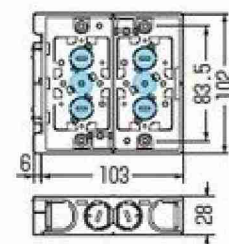

SBS-WM
(セパレーター付)

SBS-3W
(セパレーター付)

SBS-4W
(セパレーター付
・ブランクカバー付)

※ボックス内の広さを確保できる
ブランクカバー付
取り外し簡単・外すと4ケ用・
付けていけば3ケ用にサイズ
ダウンできます。

624頁参照

浅形スライドボックス

PS
E

- 深さ28mm! 薄壁に最適です。
(標準品より8mm浅い)
- ボックスの背合わせもできます。
- 磁石を取り付ければボックス穴を
ホルソーで簡単にあけられます。

● 適合磁石 620・621頁参照

NBS-1・NBS-3A・NBS-3B
NBS-40S

※図面中の●はアッターキャッチ
磁石の取り付け位置です。

アルミ
箱付

■ SBS

ノックC

■ SBS-3W

ノックC,E

■ SBS-W・SBS-WM

ノックC,E

※SBS-WMはセパレーター付です。

■ SBS-4W

ノックE,F

種類	品番	盤の種類別、接続可能本数(片面)						適合仕切取(磁番)				
		TLフレキ			PF盤			CD盤		上下 仕切り用	左右 仕切り用	
		14	16	22	14	16	22	14	16			22
EA940CS-181	1ケ用 SBS	2	2	-	2	2	-	2	2	-	1M-S	5M
EA940CS-182	2ケ用 SBS-W	2	2	-	4	2	-	2	4	-	1M	2M-S
廃番 EA940CS-183	2ケ用 SBS-WM	2	2	-	4	2	-	2	4	-	1M	2M-S付
廃番 EA940CS-184	3ケ用 SBS-3W	4	2	-	6	2	-	4	6	-	2M-S付	2M-S付
廃番 EA940CS-185	4ケ用 SBS-4W	6	2	-	8	2	-	6	8	-	2M-S付	2M-S付