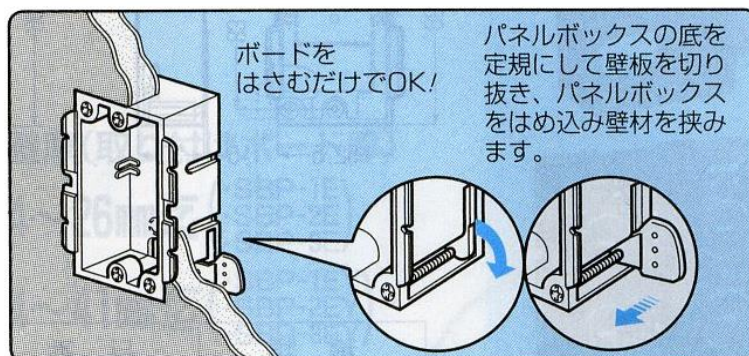

パネルボックス

EA940CS-191~195

最少必要な壁裏空間

37mm

- 材質…PVC
- 間仕切りの壁等、木ネジの効かない石膏ボード、木板のスイッチボックス後付けに最適です。
- スライドツメががっちりボックスを固定します。
- 取り付け簡単、作業時間が短縮できます。
- ニッパー等で底前面面がカットアウトできます。

品番	種類	適用
EA940CS-191	1個用	大角形用
EA940CS-192	2個用	大角形2個用
EA940CS-193	2個用(セパレーター付)	
EA940CS-194	3個用(セパレーター付)	大角形3個用
EA940CS-195	4個用(セパレーター付)	大角形4個用