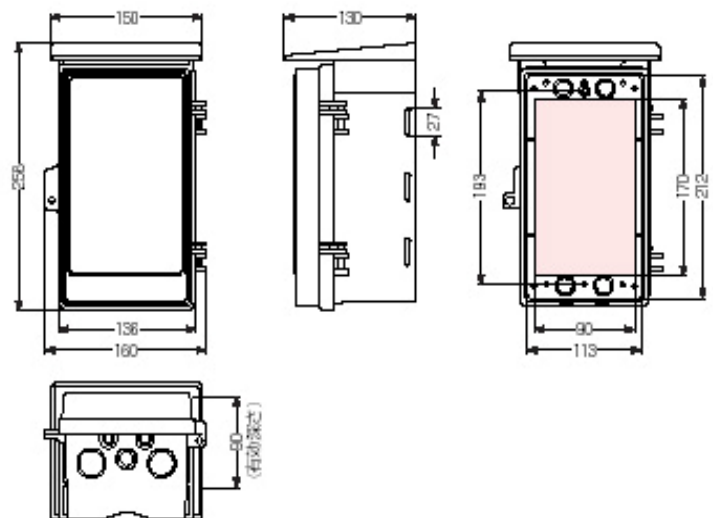

ウォールボックス〔屋根付〕

EA940CS-301～307

CS-301 ●木板ベース付●バンド通し孔：側面

CS-302 ●木板ベース付●バンド通し孔：側面

CS-303 ●木板ベース付●バンド通し孔：側面

CS-304 ●木板ベース付●バンド通し孔：裏面

CS-306

●木板ベース付 ●バンド通し孔：裏面

CS-307

●木板ベース付 ●バンド通し孔：裏面

品番	カラー	形状	取付スペース		ボックス外形寸			有効深さ(mm)	バンド通し穴
			ELB	配電箱	縦	横	深さ		
EA940CS-301	ベージュ	タテ型	3P 30AX1	-	256	160	130	90	有(側面)
EA940CS-302			3P 60AX1	30Ax1	295	196	150	100	
EA940CS-303			3P 100AX1	60Ax1	377	235	180	120	
EA940CS-304			3P 100AX1	60Ax1	430	265	195	140	
EA940CS-306		ヨコ型	3P 60AX2	30Ax1	280	332	150	106	有
EA940CS-307			3P 60AX3	30Ax2	335	384	195	140	

- ・材質…プラスチック
- ・IPX3
- ・取付スペースは参考容量ですので、機器寸法をご確認ください。
- ・木板ベース付