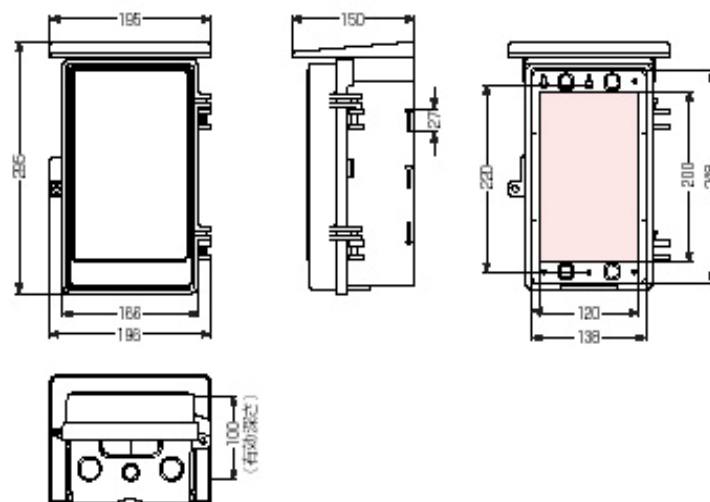

ウォールボックス〔屋根付〕

EA940CS-301～307

CS-301 ●木板ベース付●バンド通し孔：側面

CS-302 ●木板ベース付●バンド通し孔：側面

CS-303 ●木板ベース付●バンド通し孔：側面

CS-304 ●木板ベース付●バンド通し孔：裏面

CS-306

●木板ベース付 ●バンド通し孔：裏面

CS-307

●木板ベース付 ●バンド通し孔：裏面

品番	カラー	形状	取付スペース		ボックス外形寸			有効深さ(mm)	バンド通し穴
			ELB	配電箱	縦	横	深さ		
EA940CS-301	ベージュ	タテ型	3P 30AX1	-	256	160	130	90	有(側面)
EA940CS-302			3P 60AX1	30Ax1	295	196	150	100	
EA940CS-303			3P 100AX1	60Ax1	377	235	180	120	
EA940CS-304			3P 100AX1	60Ax1	430	265	195	140	
EA940CS-306		ヨコ型	3P 60AX2	30Ax1	280	332	150	106	有
EA940CS-307			3P 60AX3	30Ax2	335	384	195	140	

- ・材質…プラスチック
- ・IPX3
- ・取付スペースは参考容量ですので、機器寸法をご確認ください。
- ・木板ベース付