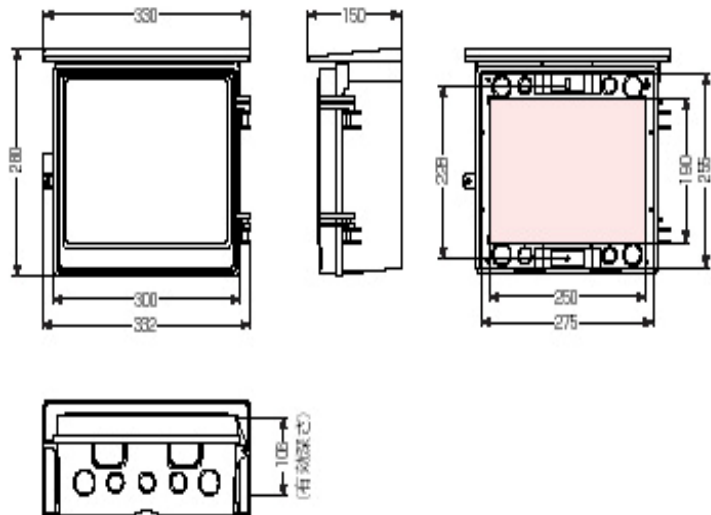

ウォールボックス〔屋根付〕

EA940CS-301～307

CS-301 ●木板ベース付●バンド通し孔：側面

CS-302 ●木板ベース付●バンド通し孔：側面

CS-303 ●木板ベース付●バンド通し孔：側面

CS-304 ●木板ベース付●バンド通し孔：裏面

CS-306

●木板ベース付 ●バンド通し孔：裏面

CS-307

●木板ベース付 ●バンド通し孔：裏面

品番	カラー	形状	取付スペース		ボックス外形寸			有効深さ(mm)	バンド通し穴
			ELB	配電箱	縦	横	深さ		
EA940CS-301	ベージュ	タテ型	3P 30AX1	-	256	160	130	90	有(側面)
EA940CS-302			3P 60AX1	30Ax1	295	196	150	100	
EA940CS-303			3P 100AX1	60Ax1	377	235	180	120	
EA940CS-304			3P 100AX1	60Ax1	430	265	195	140	
EA940CS-306		ヨコ型	3P 60AX2	30Ax1	280	332	150	106	有
EA940CS-307			3P 60AX3	30Ax2	335	384	195	140	

- ・材質…プラスチック
- ・IPX3
- ・取付スペースは参考容量ですので、機器寸法をご確認ください。
- ・木板ベース付