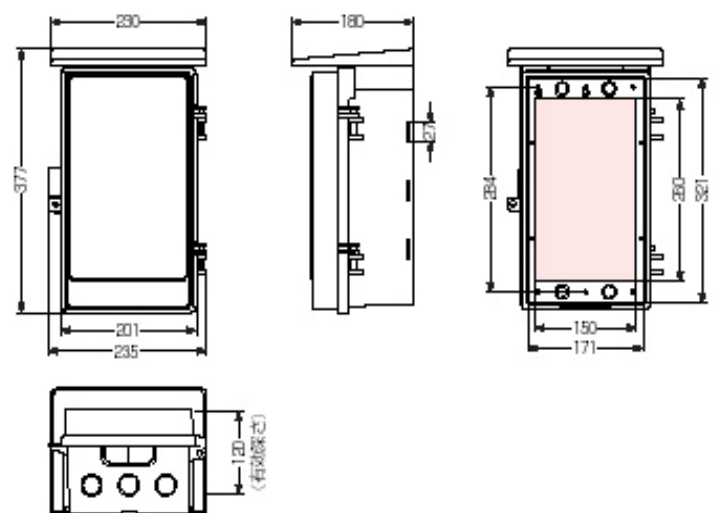

ウォールボックス〔屋根付〕

EA940CS-301～307

CS-301 ●木板ベース付●バンド通し孔：側面

CS-302 ●木板ベース付●バンド通し孔：側面

CS-303 ●木板ベース付●バンド通し孔：側面

CS-304 ●木板ベース付●バンド通し孔：裏面

CS-306

●木板ベース付 ●バンド通し孔：裏面

CS-307

●木板ベース付 ●バンド通し孔：裏面

品番	カラー	形状	取付スペース		ボックス外形寸			有効深さ(mm)	バンド通し穴
			ELB	配電箱	縦	横	深さ		
EA940CS-301	ベージュ	タテ型	3P 30AX1	-	256	160	130	90	有(側面)
EA940CS-302			3P 60AX1	30Ax1	295	196	150	100	
EA940CS-303			3P 100AX1	60Ax1	377	235	180	120	
EA940CS-304			3P 100AX1	60Ax1	430	265	195	140	
EA940CS-306		ヨコ型	3P 60AX2	30Ax1	280	332	150	106	有
EA940CS-307			3P 60AX3	30Ax2	335	384	195	140	

- ・材質…プラスチック
- ・IPX3
- ・取付スペースは参考容量ですので、機器寸法をご確認ください。
- ・木板ベース付