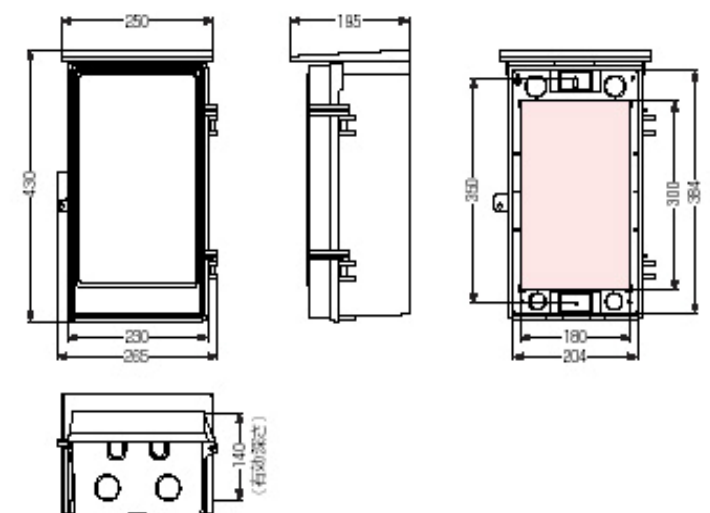

ウォールボックス〔屋根付〕

EA940CS-301～307

CS-301 ●木板ベース付●バンド通し孔：側面

CS-302 ●木板ベース付●バンド通し孔：側面

CS-303 ●木板ベース付●バンド通し孔：側面

CS-304 ●木板ベース付●バンド通し孔：裏面

CS-306

●木板ベース付 ●バンド通し孔：裏面

CS-307

●木板ベース付 ●バンド通し孔：裏面

品番	カラー	形状	取付スペース		ボックス外形寸			有効深さ(mm)	バンド通し穴
			ELB	配電箱	縦	横	深さ		
EA940CS-301	ベージュ	タテ型	3P 30AX1	-	256	160	130	90	有(側面)
EA940CS-302			3P 60AX1	30Ax1	295	196	150	100	
EA940CS-303			3P 100AX1	60Ax1	377	235	180	120	
EA940CS-304			3P 100AX1	60Ax1	430	265	195	140	
EA940CS-306		ヨコ型	3P 60AX2	30Ax1	280	332	150	106	有
EA940CS-307			3P 60AX3	30Ax2	335	384	195	140	

- ・材質…プラスチック
- ・IPX3
- ・取付スペースは参考容量ですので、機器寸法をご確認ください。
- ・木板ベース付