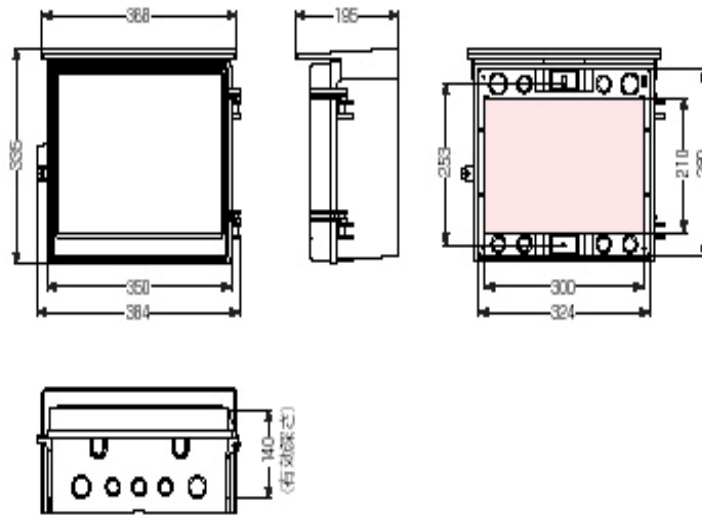

ウォールボックス〔屋根付〕

EA940CS-301～307

CS-301 ●木板ベース付●バンド通し孔：側面

CS-302 ●木板ベース付●バンド通し孔：側面

CS-303 ●木板ベース付●バンド通し孔：側面

CS-304 ●木板ベース付●バンド通し孔：裏面

CS-306

●木板ベース付 ●バンド通し孔：裏面

CS-307

●木板ベース付 ●バンド通し孔：裏面

品番	カラー	形状	取付スペース		ボックス外形寸			有効深さ(mm)	バンド通し穴
			ELB	配電箱	縦	横	深さ		
EA940CS-301	ベージュ	タテ型	3P 30AX1	-	256	160	130	90	有(側面)
EA940CS-302			3P 60AX1	30Ax1	295	196	150	100	
EA940CS-303			3P 100AX1	60Ax1	377	235	180	120	
EA940CS-304			3P 100AX1	60Ax1	430	265	195	140	
EA940CS-306		ヨコ型	3P 60AX2	30Ax1	280	332	150	106	有
EA940CS-307			3P 60AX3	30Ax2	335	384	195	140	

- ・材質…プラスチック
- ・IPX3
- ・取付スペースは参考容量ですので、機器寸法をご確認ください。
- ・木板ベース付