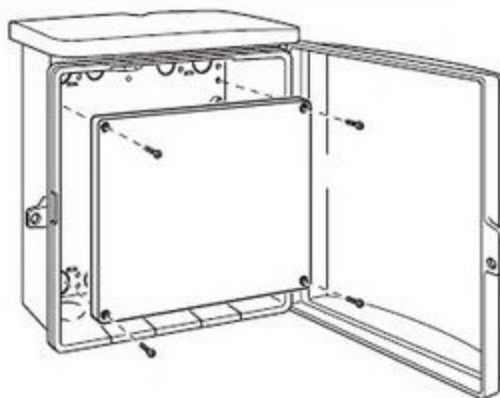

屋根一体型
ミルキーホワイト色

〈ヨコ型〉

- 常設に適したスッキリデザイン。
- 器具の取り付け位置自在！取り外し可能な樹脂製基台を採用。
- ハイグレードタイプは耐候性に優れています。

WB-14D(H)M

WB-13D(H)M

WB-12D(H)M
EA940CS-312

WB-15D(H)M

WB-11D(H)M

WB-10D(H)M

取付自在板付

取付自在板は正面から脱着できます。

屋根一体型〈ヨコ型〉

EA940CS-312

| 品番 | 取付スペース ELB | ボックス外形寸法(mm) (屋根・突起部等含む) | | | 有効 フカサ | バンド 通し穴 |
|---------|---------------|-----------------------------|-----|-----|-----------|------------|
| | | タテ | ヨコ | フカサ | | |
| WB-10DM | 2P 30AF×1 | 195 | 177 | 95 | 64~70 | 有 |
| WB-11DM | 3P 60AF×1 | 278 | 229 | 113 | 76~86 | 有 |
| WB-12DM | 3P 60AF×2 | 313 | 293 | 116 | 72~88 | 有 |
| WB-13DM | 3P 60AF×3 | 353 | 374 | 170 | 124~139 | 有 |
| WB-14DM | 3P100AF×3 | 392 | 438 | 208 | 160~170 | 有 |
| WB-15DM | 3P150AF×3 | 409 | 516 | 195 | 145~163 | 有 |