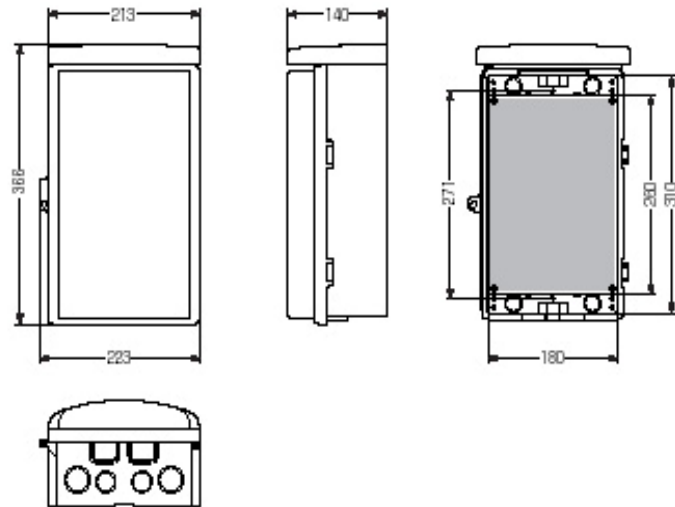

## ウォールボックス

EA940CS-308~312

- 屋根一体型
- 常設に適したスッキリデザイン
- 器具の取付位置自在。取り外し可能な樹脂性基台採用。

- ・材質…プラスチック
- ・IPX3
- ・取付スペースは参考容量ですので、機器寸法をご確認ください。

- ・取付自在板付

CS-309

●取付自在板付 ●バンド通し孔：裏面

CS-310

●取付自在板付 ●バンド通し孔：裏面

CS-311

●取付自在板付 ●バンド通し孔：裏面

CS-312

●取付自在板付 ●バンド通し穴：裏面(巾10mm)

●ノック径

下部：φ34×2、φ27×3

背面：φ28×4、φ23×4

品番	カラー	形状	取付スペース		ボックス外形寸法(mm) (屋根・突起部等含)			有効深さ(mm)	バンド 通し穴
			ELB	配電箱	縦	横	深さ		
EA940CS-308	ミルクホワイト	タテ型	2P 30AX1	-	193	117	90	55~65	有
EA940CS-309			3P 30AX1	-	265	158	103	63~76	
EA940CS-310			3P 60AX1	30A×1	303	189	116	73~88	
EA940CS-311			3P 100AX1	60A×1	366	224	140	86~114	
EA940CS-312		ヨコ型	3P 60AX2	30A×1	313	293	116	72~88	