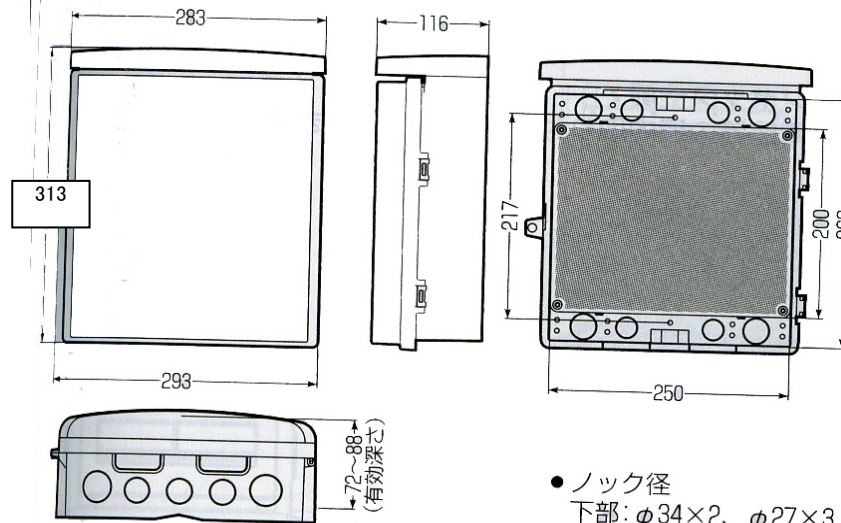

## ウォールボックス

EA940CS-308~312

- 屋根一体型
- 常設に適したスッキリデザイン
- 器具の取付位置自在。取り外し可能な樹脂性基台採用。

- ・材質…プラスチック
- ・IPX3
- ・取付スペースは参考容量ですので、機器寸法をご確認ください。

- ・取付自在板付

CS-309

●取付自在板付 ●バンド通し孔：裏面

CS-310

●取付自在板付 ●バンド通し孔：裏面

CS-311

●取付自在板付 ●バンド通し孔：裏面

CS-312

●取付自在板付 ●バンド通し穴：裏面(巾10mm)

●ノック径

下部：φ34×2、φ27×3

背面：φ28×4、φ23×4

品番	カラー	形状	取付スペース		ボックス外形寸法(mm) (屋根・突起部等含)			有効深さ(mm)	バンド 通し穴
			ELB	配電箱	縦	横	深さ		
EA940CS-308	ミルクホワイト	タテ型	2P 30AX1	-	193	117	90	55~65	有
EA940CS-309			3P 30AX1	-	265	158	103	63~76	
EA940CS-310			3P 60AX1	30A×1	303	189	116	73~88	
EA940CS-311			3P 100AX1	60A×1	366	224	140	86~114	
EA940CS-312		ヨコ型	3P 60AX2	30A×1	313	293	116	72~88	