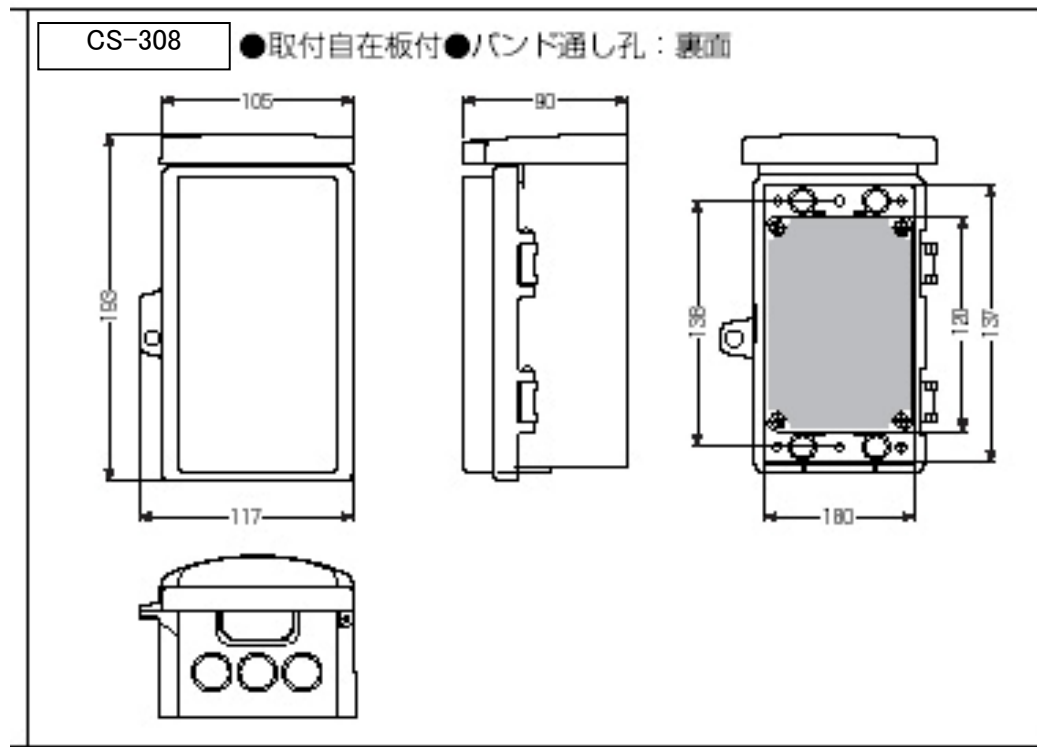

## ウォールボックス

EA940CS-308~312

- 屋根一体型
- 常設に適したスッキリデザイン
- 器具の取付位置自在。取り外し可能な樹脂性基台採用。

- ・材質…プラスチック
- ・IPX3
- ・取付スペースは参考容量ですので、機器寸法をご確認ください。

- ・取付自在板付

CS-309

●取付自在板付 ●バンド通し孔：裏面

CS-310

●取付自在板付 ●バンド通し孔：裏面

CS-311

●取付自在板付 ●バンド通し孔：裏面

CS-312

●取付自在板付 ●バンド通し穴：裏面(巾10mm)

●ノック径

下部：φ34×2、φ27×3

背面：φ28×4、φ23×4

品番	カラー	形状	取付スペース		ボックス外形寸法(mm) (屋根・突起部等含)			有効深さ(mm)	バンド 通し穴
			ELB	配電箱	縦	横	深さ		
EA940CS-308	ミルクホワイト	タテ型	2P 30AX1	-	193	117	90	55~65	有
EA940CS-309			3P 30AX1	-	265	158	103	63~76	
EA940CS-310			3P 60AX1	30A×1	303	189	116	73~88	
EA940CS-311			3P 100AX1	60A×1	366	224	140	86~114	
EA940CS-312		ヨコ型	3P 60AX2	30A×1	313	293	116	72~88	