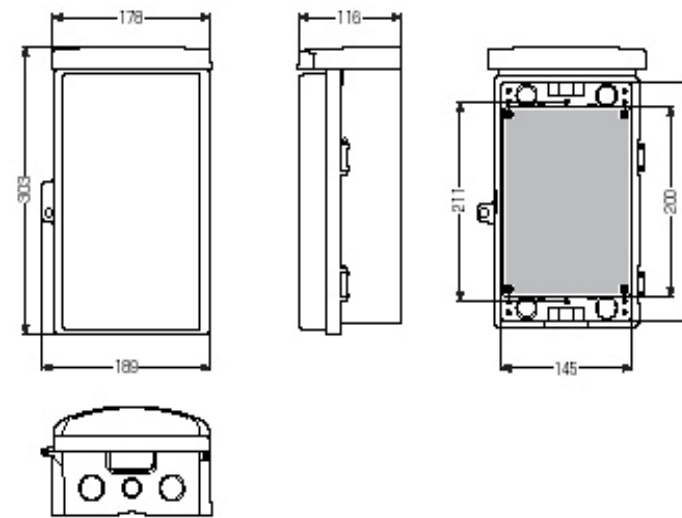

## ウォールボックス

EA940CS-308~312

- 屋根一体型
- 常設に適したスッキリデザイン
- 器具の取付位置自在。取り外し可能な樹脂性基台採用。

- ・材質…プラスチック
- ・IPX3
- ・取付スペースは参考容量ですので、機器寸法をご確認ください。

- ・取付自在板付

CS-309

●取付自在板付 ●バンド通し孔：裏面

CS-310

●取付自在板付 ●バンド通し孔：裏面

CS-311

●取付自在板付 ●バンド通し孔：裏面

CS-312

●取付自在板付 ●バンド通し穴：裏面(巾10mm)

●ノック径

下部：φ34×2、φ27×3

背面：φ28×4、φ23×4

品番	カラー	形状	取付スペース		ボックス外形寸法(mm) (屋根・突起部等含)			有効深さ(mm)	バンド 通し穴
			ELB	配電箱	縦	横	深さ		
EA940CS-308	ミルクホワイト	タテ型	2P 30AX1	-	193	117	90	55~65	有
EA940CS-309			3P 30AX1	-	265	158	103	63~76	
EA940CS-310			3P 60AX1	30A×1	303	189	116	73~88	
EA940CS-311			3P 100AX1	60A×1	366	224	140	86~114	
EA940CS-312		ヨコ型	3P 60AX2	30A×1	313	293	116	72~88	