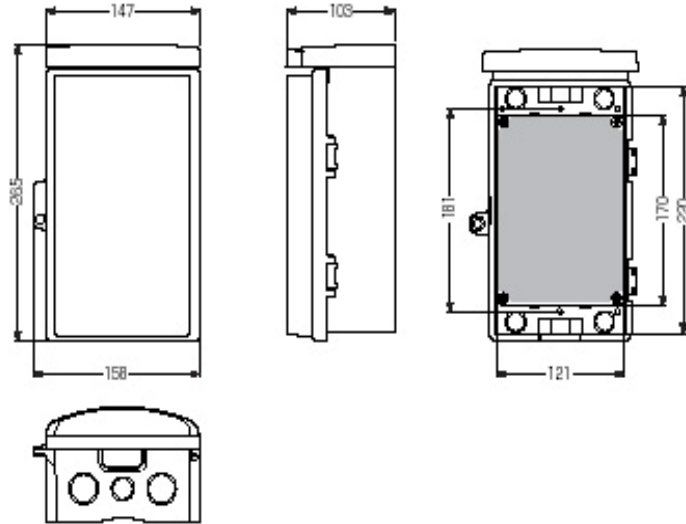

## ウォールボックス

EA940CS-308~312

- 屋根一体型
- 常設に適したスッキリデザイン
- 器具の取付位置自在。取り外し可能な樹脂性基台採用。

- ・材質…プラスチック
- ・IPX3
- ・取付スペースは参考容量ですので、機器寸法をご確認ください。

- ・取付自在板付

CS-309

●取付自在板付 ●バンド通し孔：裏面

CS-310

●取付自在板付 ●バンド通し孔：裏面

CS-311

●取付自在板付 ●バンド通し孔：裏面

CS-312

●取付自在板付 ●バンド通し穴：裏面(巾10mm)

●ノック径

下部：φ34×2、φ27×3

背面：φ28×4、φ23×4

品番	カラー	形状	取付スペース		ボックス外形寸法(mm) (屋根・突起部等含)			有効深さ(mm)	バンド 通し穴
			ELB	配電箱	縦	横	深さ		
EA940CS-308	ミルクホワイト	タテ型	2P 30AX1	-	193	117	90	55~65	有
EA940CS-309			3P 30AX1	-	265	158	103	63~76	
EA940CS-310			3P 60AX1	30A×1	303	189	116	73~88	
EA940CS-311			3P 100AX1	60A×1	366	224	140	86~114	
EA940CS-312		ヨコ型	3P 60AX2	30A×1	313	293	116	72~88	