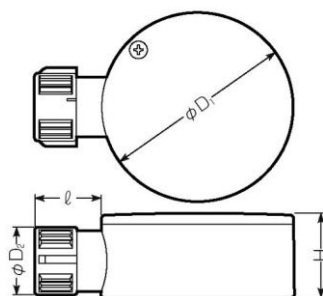

[フレキ管用]露出ボックス

EA940CS-61~70

- 接続も解除も一発でOK!
- 蓋はビス一本で脱着可能。

※ ~~EA940CS-69~~ は取扱中止商品です。

品番	種類	適合管	サイズ (mm)			
			$\Phi D1$	$\Phi D2$	ℓ	H
EA940CS-61	1方向	PF管16	87	31.4	30.1	39
EA940CS-62		PF管22	87	39.3	38.3	43
EA940CS-63	L型2方向	PF管16	87	31.4	30.1	39
EA940CS-64		PF管22	87	39.3	38.3	43
EA940CS-65	直型2方向	PF管16	87	31.4	30.1	39
EA940CS-66		PF管22	87	39.3	38.3	43
EA940CS-67	3方向	PF管16	87	31.4	30.1	39
EA940CS-68		PF管22	87	39.3	38.3	43
EA940CS-69	4方向	PF管16	87	31.4	30.1	39
EA940CS-70		PF管22	87	39.3	38.3	43

・JIS C8435

※注意…照明器具等の重量物を取り付けしないで下さい。