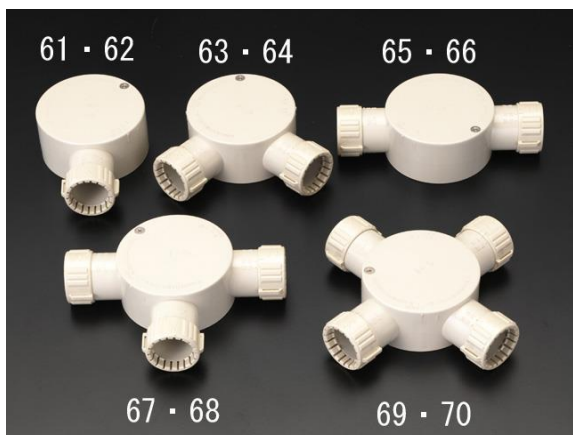

[フレキ管用]露出ボックス

EA940CS-61~70

- 接続も解除も一発でOK!
- 蓋はビス一本で脱着可能。

※ ~~EA940CS-69~~ は取扱中止商品です。

品番	種類	適合管	サイズ (mm)			
			$\Phi D1$	$\Phi D2$	ℓ	H
EA940CS-61	1方向	PF管16	87	31.4	30.1	39
EA940CS-62		PF管22	87	39.3	38.3	43
EA940CS-63	L型2方向	PF管16	87	31.4	30.1	39
EA940CS-64		PF管22	87	39.3	38.3	43
EA940CS-65	直型2方向	PF管16	87	31.4	30.1	39
EA940CS-66		PF管22	87	39.3	38.3	43
EA940CS-67	3方向	PF管16	87	31.4	30.1	39
EA940CS-68		PF管22	87	39.3	38.3	43
EA940CS-69	4方向	PF管16	87	31.4	30.1	39
EA940CS-70		PF管22	87	39.3	38.3	43