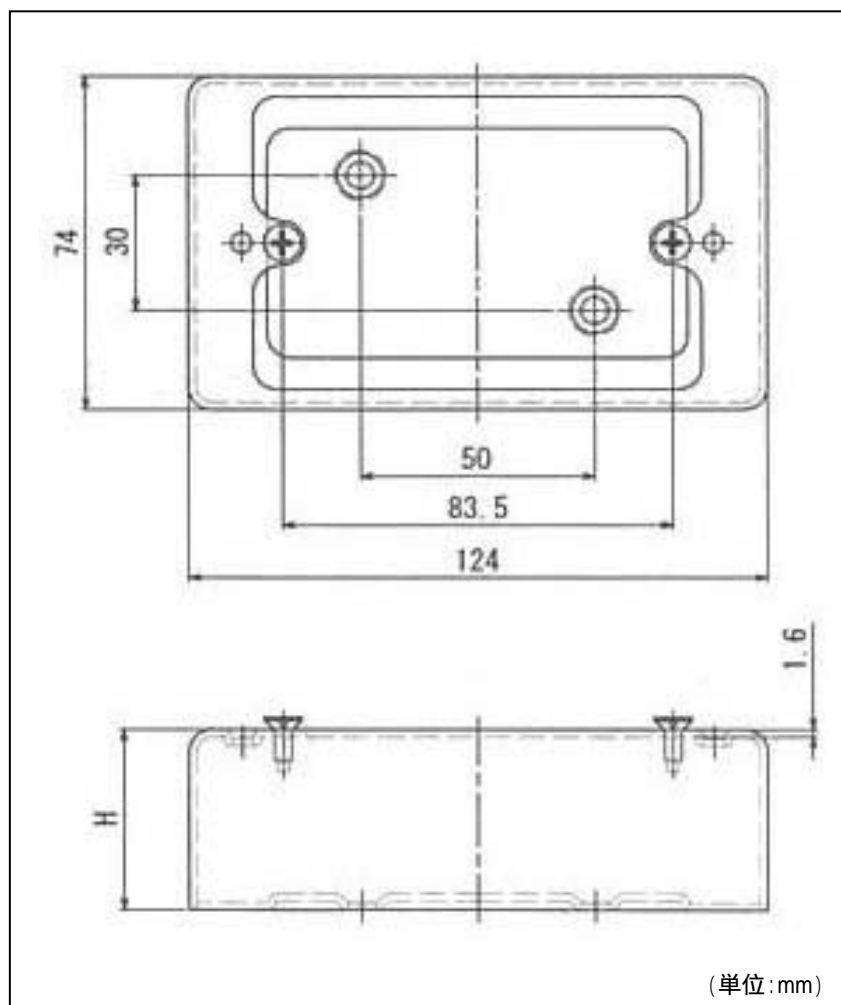

EA940CS-8、-9

[1個用]露出スイッチボックス(ハブ無し)

材質 … スチール
(電気亜鉛メッキ仕上)

ハブ無し

1個用

品番	呼び (薄鋼)	サイズ(mm)	重量
EA940CS-8	E19	124 × 74 × 40(H)	300g
EA940CS-9	E25	124 × 74 × 50(H)	350g

(単位:mm)