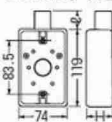

●1サイズ下のVE管も使用できるスリーブ付。(サイズ14は除く)

1ヶ用(1方出)

1ヶ用(2方出)

2ヶ用(1方出)

2ヶ用(2方出)

スリーブ付

## ■1ヶ用(1方出)

※16-22-28はスリーブ(1個)付です。

## ■1ヶ用(2方出)

※16-22-28はスリーブ(2個)付です。

## ■2ヶ用(1方出)

※16-22-28はスリーブ(1個)付です。