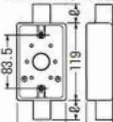

●1サイズ下のVE管も使用できるスリーブ付。(サイズ14は除く)

1ヶ用(1方出)

1ヶ用(2方出)

2ヶ用(1方出)

2ヶ用(2方出)

スリーブ付

## ■1ヶ用(1方出)

※16-22-28はスリーブ(1個)付です。

## ■1ヶ用(2方出)

※16-22-28はスリーブ(2個)付です。

## ■2ヶ用(1方出)

※16-22-28はスリーブ(1個)付です。