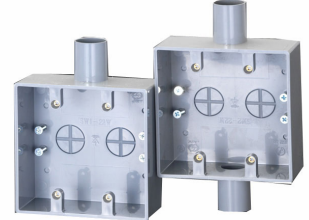

[VE管用]露出ボックス

EA940CS-81~117

●1サイズ下のVE管も使用できるスリーブ付

81~87

91~97

101~106

111~117

品番	種類	カラー	規格	サイズ(mm)		
				ℓ	H	
EA940CS-81	1個用	ベージュ	VE14,16(1方出)	30	39	
EA940CS-82			VE16,22(1方出)	35	49	
EA940CS-83			VE22,28(1方出)	40	49	
EA940CS-85			VE14,16(2方出)	30	39	
EA940CS-86			VE16,22(2方出)	35	49	
EA940CS-87			VE22,28(2方出)	40	49	
EA940CS-91			グレー	VE14,16(1方出)	30	39
EA940CS-92		VE16,22(1方出)		35	49	
EA940CS-93		VE22,28(1方出)		40	49	
EA940CS-95		VE14,16(2方出)		30	39	
EA940CS-96		VE16,22(2方出)		35	49	
EA940CS-97		VE22,28(2方出)		40	49	
EA940CS-101		2個用		ベージュ	VE14,16(1方出)	30
EA940CS-102			VE16,22(1方出)		35	50
EA940CS-103	VE22,28(1方出)		40		50	
EA940CS-105	VE14,16(2方出)		30		50	
EA940CS-106	VE16,22(2方出)		35		50	
EA940CS-107	VE22,28(2方出)		40		50	
EA940CS-111	グレー		VE14,16(1方出)		30	50
EA940CS-112			VE16,22(1方出)	35	50	
EA940CS-113			VE22,28(1方出)	40	50	
EA940CS-115			VE14,16(2方出)	30	50	
EA940CS-116			VE16,22(2方出)	35	50	
EA940CS-117			VE22,28(2方出)	40	50	