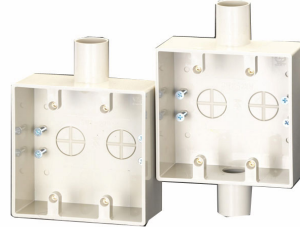

[VE管用]露出ボックス

EA940CS-81~117

●1サイズ下のVE管も使用できるスリーブ付

81~87

91~97

101~106

111~117

品番	種類	カラー	規格	サイズ(mm)		
				ℓ	H	
EA940CS-81	1個用	ベージュ	VE14,16(1方出)	30	39	
EA940CS-82			VE16,22(1方出)	35	49	
EA940CS-83			VE22,28(1方出)	40	49	
EA940CS-85			VE14,16(2方出)	30	39	
EA940CS-86			VE16,22(2方出)	35	49	
EA940CS-87			VE22,28(2方出)	40	49	
EA940CS-91			グレー	VE14,16(1方出)	30	39
EA940CS-92		VE16,22(1方出)		35	49	
EA940CS-93		VE22,28(1方出)		40	49	
EA940CS-95		VE14,16(2方出)		30	39	
EA940CS-96		VE16,22(2方出)		35	49	
EA940CS-97		VE22,28(2方出)		40	49	
EA940CS-101		2個用		ベージュ	VE14,16(1方出)	30
EA940CS-102			VE16,22(1方出)		35	50
EA940CS-103	VE22,28(1方出)		40		50	
EA940CS-105	VE14,16(2方出)		30		50	
EA940CS-106	VE16,22(2方出)		35		50	
EA940CS-107	VE22,28(2方出)		40		50	
EA940CS-111	グレー		VE14,16(1方出)		30	50
EA940CS-112			VE16,22(1方出)	35	50	
EA940CS-113			VE22,28(1方出)	40	50	
EA940CS-115			VE14,16(2方出)	30	50	
EA940CS-116			VE16,22(2方出)	35	50	
EA940CS-117			VE22,28(2方出)	40	50	