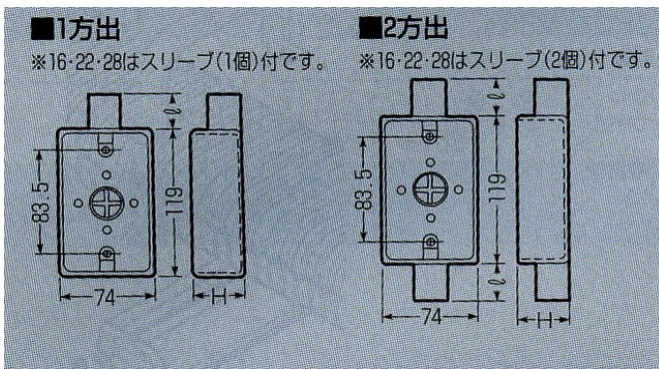

[VE管用]露出ボックス

EA940CS-81~117

●1サイズ下のVE管も使用できるスリーブ付

81~87

91~97

101~106

111~117

品番	種類	カラー	規格	サイズ(mm)		
				ℓ	H	
EA940CS-81	1個用	ベージュ	VE14,16(1方出)	30	39	
EA940CS-82			VE16,22(1方出)	35	49	
EA940CS-83			VE22,28(1方出)	40	49	
EA940CS-85			VE14,16(2方出)	30	39	
EA940CS-86			VE16,22(2方出)	35	49	
EA940CS-87			VE22,28(2方出)	40	49	
EA940CS-91			グレー	VE14,16(1方出)	30	39
EA940CS-92		VE16,22(1方出)		35	49	
EA940CS-93		VE22,28(1方出)		40	49	
EA940CS-95		VE14,16(2方出)		30	39	
EA940CS-96		VE16,22(2方出)		35	49	
EA940CS-97		VE22,28(2方出)		40	49	
EA940CS-101		2個用		ベージュ	VE14,16(1方出)	30
EA940CS-102			VE16,22(1方出)		35	50
EA940CS-103	VE22,28(1方出)		40		50	
EA940CS-105	VE14,16(2方出)		30		50	
EA940CS-106	VE16,22(2方出)		35		50	
EA940CS-107	VE22,28(2方出)		40		50	
EA940CS-111	グレー		VE14,16(1方出)		30	50
EA940CS-112			VE16,22(1方出)	35	50	
EA940CS-113			VE22,28(1方出)	40	50	
EA940CS-115			VE14,16(2方出)	30	50	
EA940CS-116			VE16,22(2方出)	35	50	
EA940CS-117			VE22,28(2方出)	40	50	