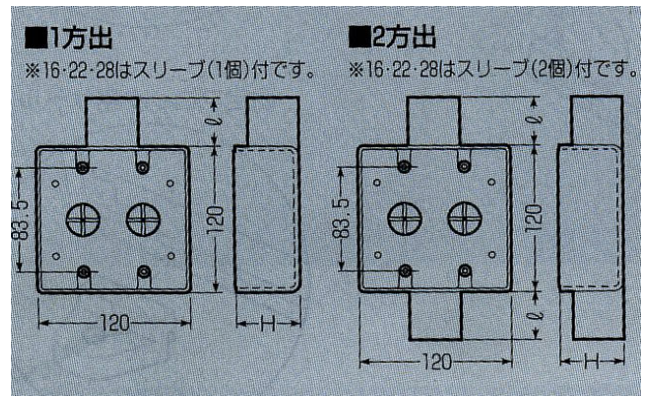

[VE管用]露出ボックス

EA940CS-81~117

●1サイズ下のVE管も使用できるスリーブ付

81~87

91~97

101~106

111~117

品番	種類	カラー	規格	サイズ(mm)		
				ℓ	H	
EA940CS-81	1個用	ベージュ	VE14,16(1方出)	30	39	
EA940CS-82			VE16,22(1方出)	35	49	
EA940CS-83			VE22,28(1方出)	40	49	
EA940CS-85			VE14,16(2方出)	30	39	
EA940CS-86			VE16,22(2方出)	35	49	
EA940CS-87			VE22,28(2方出)	40	49	
EA940CS-91			グレー	VE14,16(1方出)	30	39
EA940CS-92		VE16,22(1方出)		35	49	
EA940CS-93		VE22,28(1方出)		40	49	
EA940CS-95		VE14,16(2方出)		30	39	
EA940CS-96		VE16,22(2方出)		35	49	
EA940CS-97		VE22,28(2方出)		40	49	
EA940CS-101		2個用		ベージュ	VE14,16(1方出)	30
EA940CS-102			VE16,22(1方出)		35	50
EA940CS-103	VE22,28(1方出)		40		50	
EA940CS-105	VE14,16(2方出)		30		50	
EA940CS-106	VE16,22(2方出)		35		50	
EA940CS-107	VE22,28(2方出)		40		50	
EA940CS-111	グレー		VE14,16(1方出)		30	50
EA940CS-112			VE16,22(1方出)	35	50	
EA940CS-113			VE22,28(1方出)	40	50	
EA940CS-115			VE14,16(2方出)	30	50	
EA940CS-116			VE16,22(2方出)	35	50	
EA940CS-117			VE22,28(2方出)	40	50	