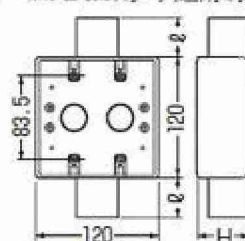

JIS C8435

1ヶ用(1方出)

1ヶ用(2方出)

2ヶ用(1方出)

2ヶ用(2方出)

露出スイッチボックス 大角形プレートも適合します。

●1サイズ下のVE管も使用できるスリーブ付。(サイズ14は除く)

■1ヶ用(1方出)

※16・22・28はスリーブ(1個)付です。

■1ヶ用(2方出)

※16・22・28はスリーブ(2個)付です。

■2ヶ用(1方出)

※16・22・28はスリーブ(1個)付です。

■2ヶ用(2方出)

※16・22・28はスリーブ(2個)付です。

■1ヶ用

種類	品番			適合管	ℓ	H	
	ベージュ	ミルクホワイト	グレー				
1方出	EA940CS-91	SW1-14J	SW1-14M	SW1-14	VE14	25	39
	EA940CS-92	SW1-16J	SW1-16M	SW1-16	VE14-16	30	39
	EA940CS-93	SW1-22J	SW1-22M	SW1-22	VE16-22	35	49
		SW1-28J	SW1-28M	SW1-28	VE22-28	40	49
2方出	EA940CS-95	SW2-14J	SW2-14M	SW2-14	VE14	25	39
	EA940CS-96	SW2-16J	SW2-16M	SW2-16	VE14-16	30	39
	EA940CS-97	SW2-22J	SW2-22M	SW2-22	VE16-22	35	49
		SW2-28J	SW2-28M	SW2-28	VE22-28	40	49