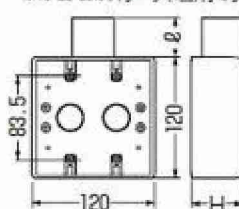

JIS C8435

1ヶ用(1方出)

1ヶ用(2方出)

2ヶ用(1方出)

2ヶ用(2方出)

露出スイッチボックス 大角形プレートも適合します。

●1サイズ下のVE管も使用できるスリーブ付。(サイズ14は除く)

■1ヶ用(1方出)

※16・22・28はスリーブ(1個)付です。

■1ヶ用(2方出)

※16・22・28はスリーブ(2個)付です。

■2ヶ用(1方出)

※16・22・28はスリーブ(1個)付です。

■2ヶ用(2方出)

※16・22・28はスリーブ(2個)付です。

■1ヶ用

種類	品番			適合管	ℓ	H	
	ベージュ	ミルクホワイト	グレー				
1方出	EA940CS-91	SW1-14J	SW1-14M	SW1-14	VE14	25	39
	EA940CS-92	SW1-16J	SW1-16M	SW1-16	VE14-16	30	39
	EA940CS-93	SW1-22J	SW1-22M	SW1-22	VE16-22	35	49
		SW1-28J	SW1-28M	SW1-28	VE22-28	40	49
2方出	EA940CS-95	SW2-14J	SW2-14M	SW2-14	VE14	25	39
	EA940CS-96	SW2-16J	SW2-16M	SW2-16	VE14-16	30	39
	EA940CS-97	SW2-22J	SW2-22M	SW2-22	VE16-22	35	49
		SW2-28J	SW2-28M	SW2-28	VE22-28	40	49