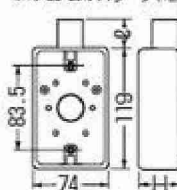

JIS C8435

1ヶ用(1方出)

1ヶ用(2方出)

2ヶ用(1方出)

2ヶ用(2方出)

露出スイッチボックス 大角形プレートも適合します。

●1サイズ下のVE管も使用できるスリーブ付。(サイズ14は除く)

■1ヶ用(1方出)

※16・22・28はスリーブ(1個)付です。

■1ヶ用(2方出)

※16・22・28はスリーブ(2個)付です。

■2ヶ用(1方出)

※16・22・28はスリーブ(1個)付です。

■2ヶ用(2方出)

※16・22・28はスリーブ(2個)付です。

■1ヶ用

種類	品番			適合管	ℓ	H	
	ベージュ	ミルクホワイト	グレー				
1方出	EA940CS-91	SW1-14J	SW1-14M	SW1-14	VE14	25	39
	EA940CS-92	SW1-16J	SW1-16M	SW1-16	VE14-16	30	39
	EA940CS-93	SW1-22J	SW1-22M	SW1-22	VE16-22	35	49
		SW1-28J	SW1-28M	SW1-28	VE22-28	40	49
2方出	EA940CS-95	SW2-14J	SW2-14M	SW2-14	VE14	25	39
	EA940CS-96	SW2-16J	SW2-16M	SW2-16	VE14-16	30	39
	EA940CS-97	SW2-22J	SW2-22M	SW2-22	VE16-22	35	49
		SW2-28J	SW2-28M	SW2-28	VE22-28	40	49