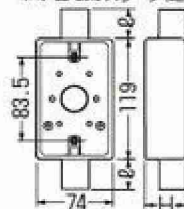

JIS C8435

1ヶ用(1方出)

1ヶ用(2方出)

2ヶ用(1方出)

2ヶ用(2方出)

露出スイッチボックス 大角形プレートも適合します。

●1サイズ下のVE管も使用できるスリーブ付。(サイズ14は除く)

■1ヶ用(1方出)

※16・22・28はスリーブ(1個)付です。

■1ヶ用(2方出)

※16・22・28はスリーブ(2個)付です。

■2ヶ用(1方出)

※16・22・28はスリーブ(1個)付です。

■2ヶ用(2方出)

※16・22・28はスリーブ(2個)付です。

■1ヶ用

種類	品番			適合管	ℓ	H	
	ベージュ	ミルクホワイト	グレー				
1方出	EA940CS-91	SW1-14J	SW1-14M	SW1-14	VE14	25	39
	EA940CS-92	SW1-16J	SW1-16M	SW1-16	VE14-16	30	39
	EA940CS-93	SW1-22J	SW1-22M	SW1-22	VE16-22	35	49
		SW1-28J	SW1-28M	SW1-28	VE22-28	40	49
2方出	EA940CS-95	SW2-14J	SW2-14M	SW2-14	VE14	25	39
	EA940CS-96	SW2-16J	SW2-16M	SW2-16	VE14-16	30	39
	EA940CS-97	SW2-22J	SW2-22M	SW2-22	VE16-22	35	49
		SW2-28J	SW2-28M	SW2-28	VE22-28	40	49