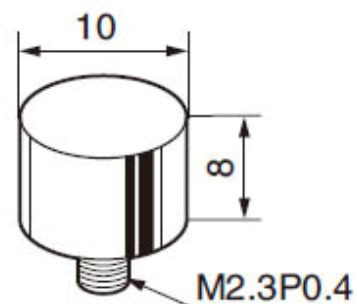

EA940DA-150A~DA-150M 小型押しボタンスイッチ用ボタン

品番	サイズ	重量	重量
EA940DA-150A	φ 8x6.5mm	青	0.7g
EA940DA-150B		黒	
EA940DA-150C		緑	
EA940DA-150D		赤	
EA940DA-150E		白	
EA940DA-150F		黄	
EA940DA-150G	φ 10X8mm	青	1.1g
EA940DA-150H		黒	
EA940DA-150J		緑	
EA940DA-150K		赤	
EA940DA-150L		白	
EA940DA-150M		黄	