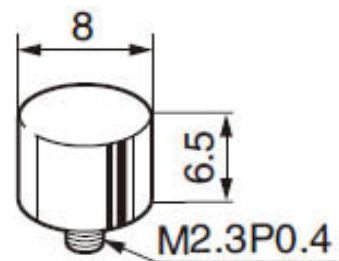

EA940DA-150A~DA-150M 小型押しボタンスイッチ用ボタン

品番	サイズ	重量	重量
EA940DA-150A	φ 8x6.5mm	青	0.7g
EA940DA-150B		黒	
EA940DA-150C		緑	
EA940DA-150D		赤	
EA940DA-150E		白	
EA940DA-150F		黄	
EA940DA-150G	φ 10X8mm	青	1.1g
EA940DA-150H		黒	
EA940DA-150J		緑	
EA940DA-150K		赤	
EA940DA-150L		白	
EA940DA-150M		黄	