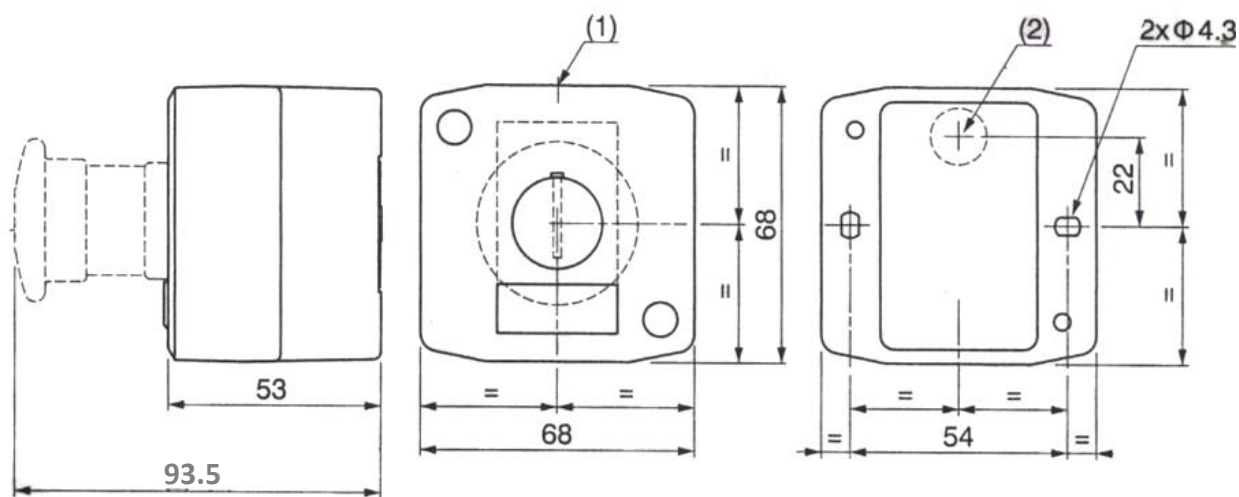

EA940DF-24

(非常停止コントロールボックス)

特長

- ① 非常停止用押しボタン、操作用押しボタン等を操作盤から離れた場所で設置、増設したい場合に簡単に取り付け可能。
- ② 高い防塵、防水性により、粉塵の多い環境で使用される機械に最適
- ③ ボックス本体は衝撃に強いポリカーボネイト製
- ④ ボックス底部の金属プレートにワンタッチで接点ブロックが取付可能
- ⑤ ケーブルグランドは上下2カ所背面2カ所(1点コントロールボックスは1カ所)にノックアウトで簡単に取り付け可能(ケーブルグランドサイズ: $\phi 20$)
- ⑥ ボックスカバーはステンレス製ネジによる(1点コントロールボックスは2カ所の締付のみ)

$\phi 22$ スイッチ
ターンリリース形
ボタン形状 マッシュルーム $\phi 40$
ボタン色 赤
接点仕様 1a1b

ボックス材質 ポリカーボネイト製
保護構造 IP65
外形寸法 68X62X68mm
フォーク端子使用
定格動作特性: AC600V/1.2A
DC600V/0.1A

- (1) $\phi 20$ 用ノックアウト 上下2個
(2) $\phi 14$ ノックアウト

語句説明