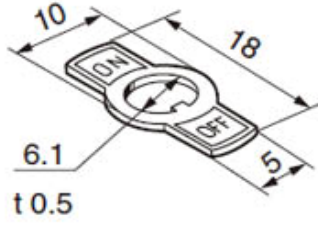

EA940DH-191~DH-193 トグルスイッチ用文字板

DH-191

DH-192

DH-193

品番	ON側地色	OFF側地色	重量
EA940DH-191	-	-	0.4g
EA940DH-192	赤	黒	0.1g
EA940DH-193	赤	黒	1.1g

○φ6用
○材質…アルミニウム

DH-191

DH-192