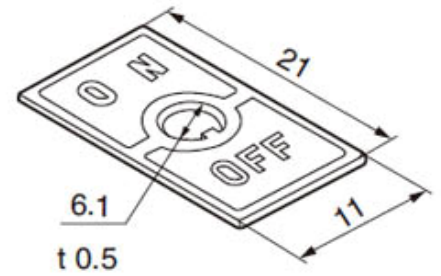

EA940DH-191~DH-193 トグルスイッチ用文字板

DH-191

DH-192

DH-193

品番	ON側地色	OFF側地色	重量
EA940DH-191	-	-	0.4g
EA940DH-192	赤	黒	0.1g
EA940DH-193	赤	黒	1.1g

○φ6用
○材質…アルミニウム

DH-191

DH-192