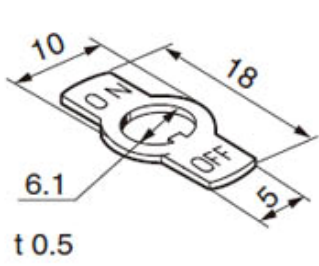

EA940DH-191~DH-193 トグルスイッチ用文字板

DH-191

DH-192

DH-193

品番	ON側地色	OFF側地色	重量
EA940DH-191	-	-	0.4g
EA940DH-192	赤	黒	0.1g
EA940DH-193	赤	黒	1.1g

○φ6用
○材質…アルミニウム

DH-191

DH-192