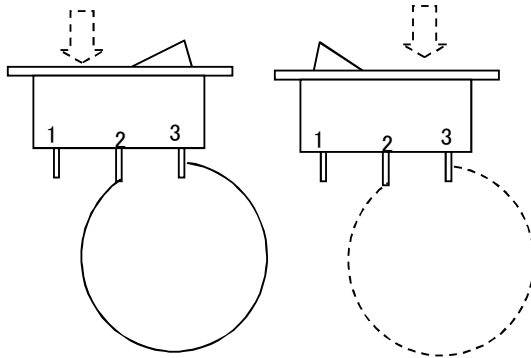

	ノブ色	極数
EA940DH-1	白	単極 on-off
EA940DH-2	オレンジ	単極 on-off

(ロッカースイッチ)

- 照光式
- 定格容量 125V/15A

こちら側にスイッチを入れると
実線側が通電します。

こちら側にスイッチを
入れるとOffです。

PANEL THK	MOUNTING HOLE	
	y	z
0.5-0.7	$\begin{matrix} +0.3 \\ -0 \end{matrix}$ 28.6	$\begin{matrix} +0.2 \\ -0 \end{matrix}$ 13.7