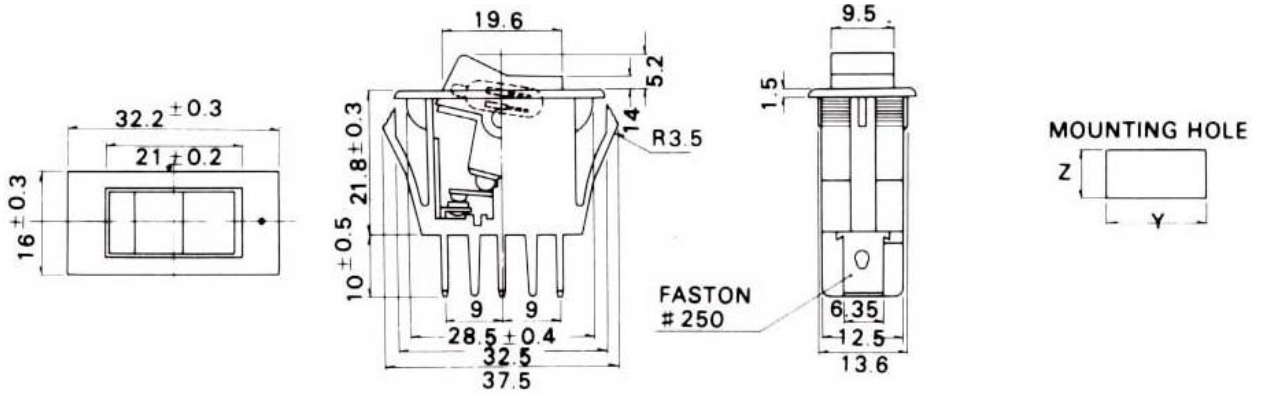

	ノブ色	極数
EA940DH-1	白	単極 on-off
EA940DH-2	オレンジ	単極 on-off

(ロッカースイッチ)

- 照光式
- 定格容量 125V/15A

こちら側にスイッチを入れると
実線側が通電します。

こちら側にスイッチを
入れるとOffです。

PANEL THK	MOUNTING HOLE	
	y	z
0.5-0.7	$\begin{matrix} +0.3 \\ -0 \end{matrix}$ 28.6	$\begin{matrix} +0.2 \\ -0 \end{matrix}$ 13.7