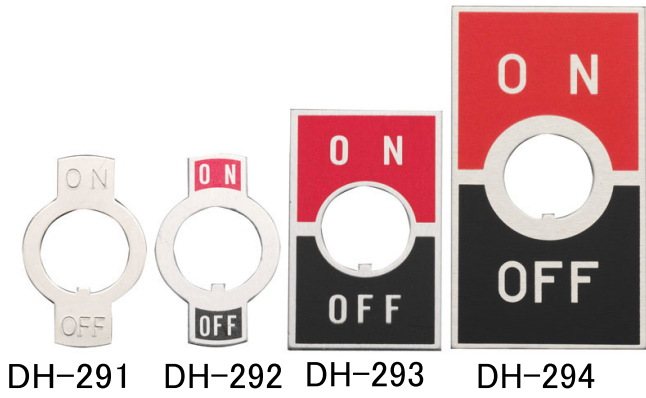

EA940DH-291~DH-294 トグルスイッチ用文字板

品番	ON側地色	OFF側地色	重量
EA940DH-291	-	-	0.9g
EA940DH-292	赤	黒	0.3g
EA940DH-293	赤	黒	1g
EA940DH-294	赤	黒	2.7g

○φ12用
○材質…アルミニウム