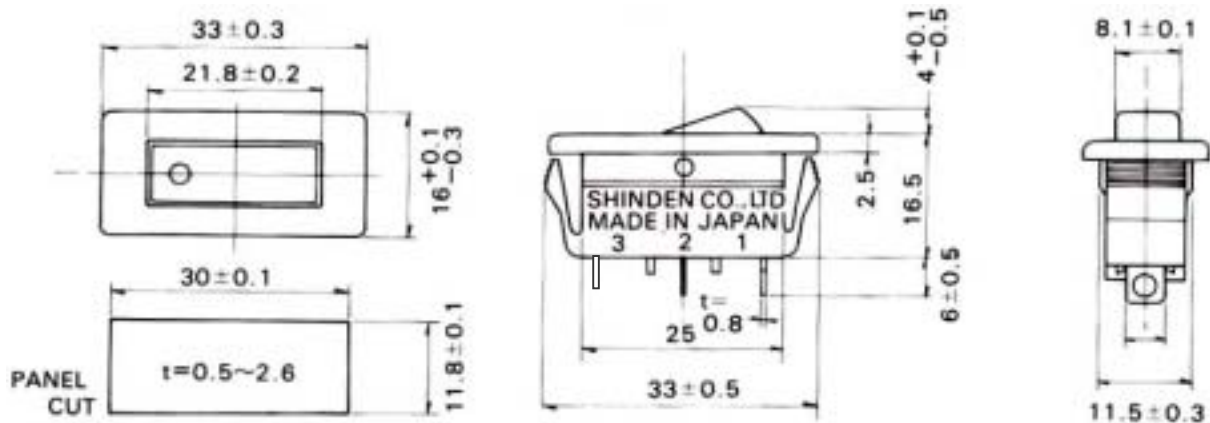

EA940DH - 5
EA940DH - 6
(ロッカースイッチ)

色
白
黒

ケース
黒
黒

定格 10A 125V AC / 5A 250V AC
回路 ON-ON 単極双投

こちら側にスイッチを入れると
実線側が通電します。

こちら側にスイッチを入れると
実線側が通電します。