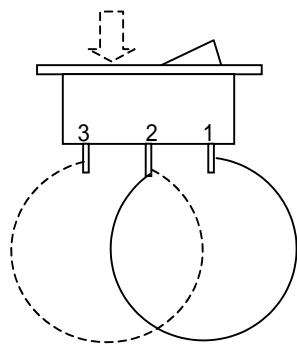

EA940DH - 5
EA940DH - 6
(ロッカースイッチ)

色
白
黒

ケース
黒
黒

定格 10A 125V AC / 5A 250V AC
回路 ON-ON 単極双投

こちら側にスイッチを入れると
実線側が通電します。

こちら側にスイッチを入れると
実線側が通電します。