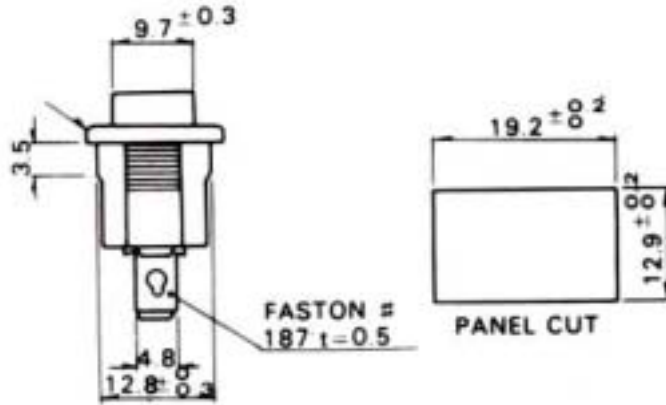

EA940DH - 7	ツマミ	極数
EA940DH - 8	白	単極双投
(ロッカースイッチ)	黒	単極単投

定格 12A 125VAC / 6A 250VAC

(単極双投)

こちら側にスイッチを入れると
実線側が通電します。

こちら側にスイッチを入れると
実線側が通電します。

3