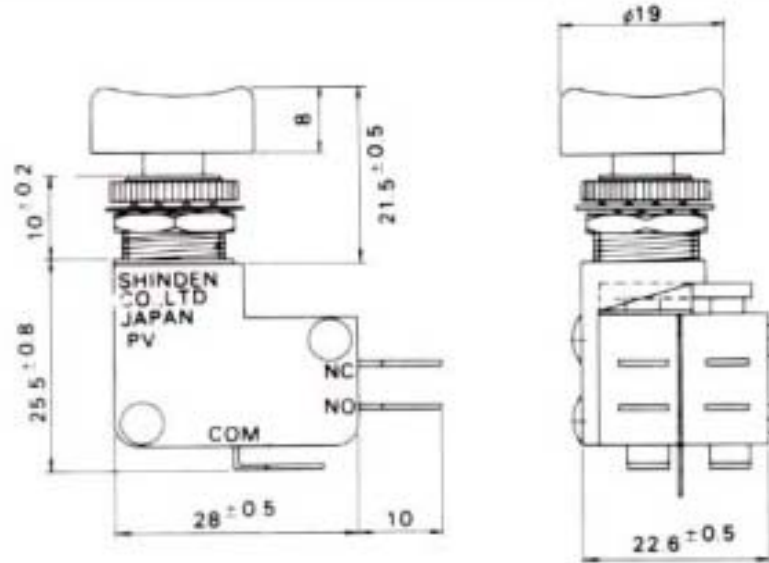

EA940DJ - 1
EA940DJ - 2
(プッシュスイッチ)

ツマミ色
赤
黒

定格 15A 125V
回路 ON-ON (2極双投)

パネルカット 12.5mm
パネル厚 3.0mm以下

ボタンを押さない時は
実線の回路が通電します。

ボタンを押している間、
実線の回路が通電します。