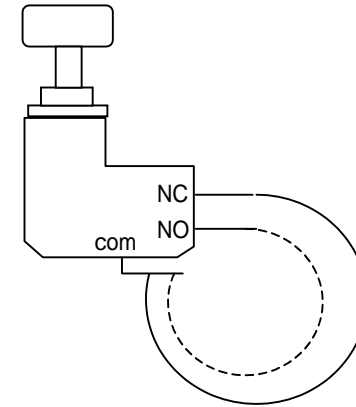

EA940DJ - 1
EA940DJ - 2
(プッシュスイッチ)

ツマミ色
赤
黒

定格 15A 125V
回路 ON-ON (2極双投)

パネルカット 12.5mm
パネル厚 3.0mm以下

ボタンを押さない時は
実線の回路が通電します。

ボタンを押している間、
実線の回路が通電します。