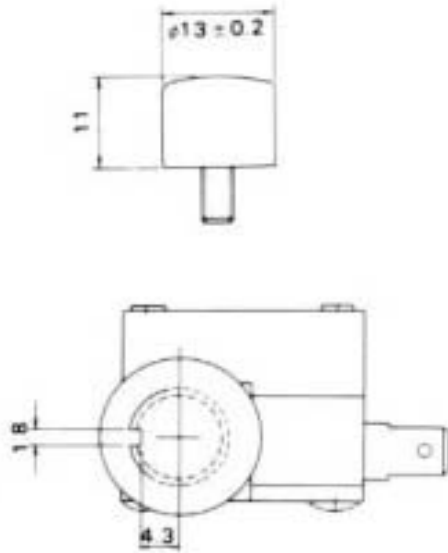

EA940DJ - 1
EA940DJ - 2
(プッシュスイッチ)

ツマミ色
赤
黒

定格 15A 125V
回路 ON-ON (2極双投)

パネルカット 12.5mm
パネル厚 3.0mm以下

ボタンを押さない時は
実線の回路が通電します。

ボタンを押している間、
実線の回路が通電します。