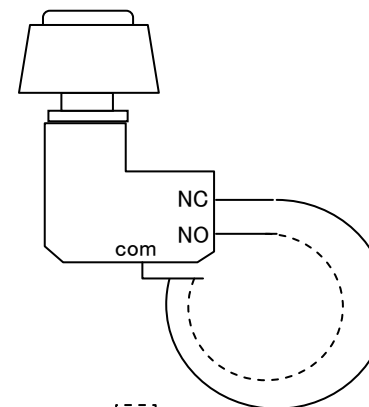

EA940DJ-3 プッシュスイッチ

- モメンタリ型
- 定格 16A 125V
- 回路 ON-ON (2極双投)

- パネルカット $\phi 12.5\text{mm}$
- パネル厚 3.0mm以下

ボタンを押さない時は
実線の回路が通電します。

ボタンを押している間、
実線の回路が通電します。