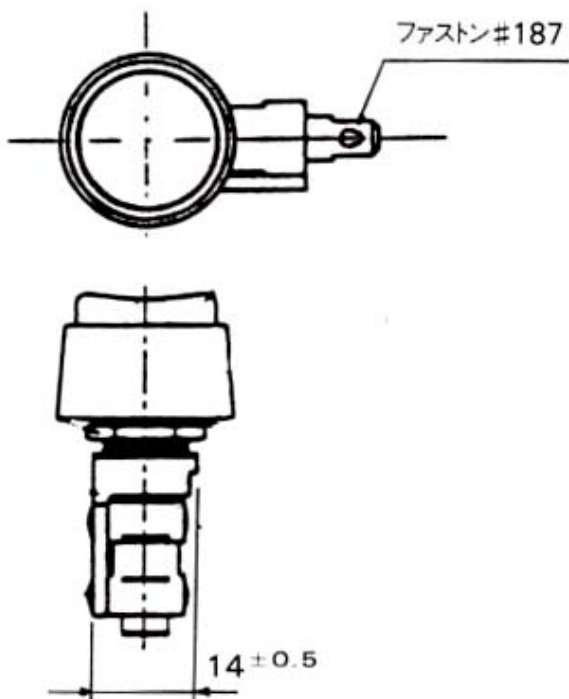

EA940DJ-3 プッシュスイッチ

- モメンタリ型
- 定格 16A 125V
- 回路 ON-ON (2極双投)

- パネルカット $\phi 12.5\text{mm}$
- パネル厚 3.0mm以下

ボタンを押さない時は
実線の回路が通電します。

ボタンを押している間、
実線の回路が通電します。