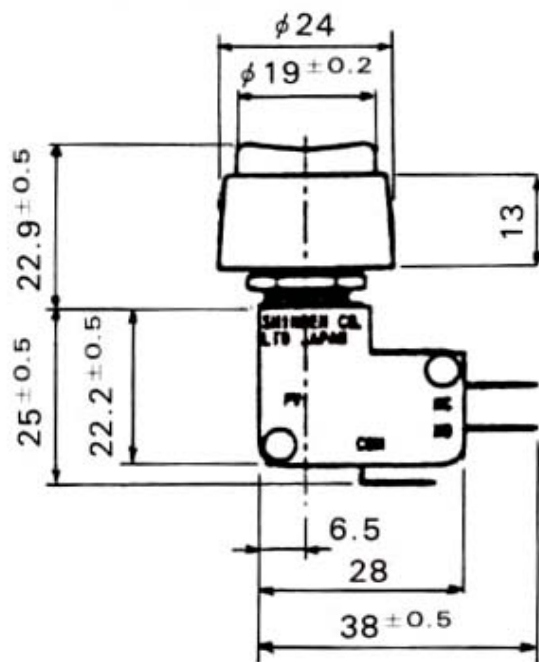

EA940DJ-3 プッシュスイッチ

- モメンタリ型
- 定格 16A 125V
- 回路 ON-ON (2極双投)

- パネルカット $\phi 12.5\text{mm}$
- パネル厚 3.0mm以下

ボタンを押さない時は
実線の回路が通電します。

ボタンを押している間、
実線の回路が通電します。