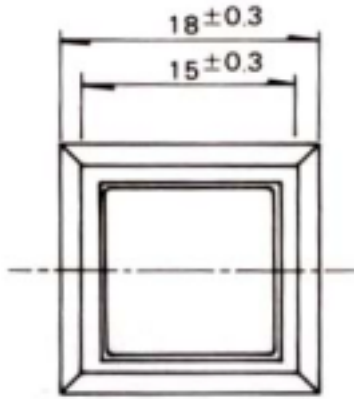

	ツマミ色	ケース
EA940DJ - 5	赤	黒
EA940DJ - 6	白	黒
(プッシュスイッチ)		

定格 3A 125VAC / 2A 30VDC
 プッシュON(モ-メンタリ-)

パネルカット 14.5X16mm
 パネル厚 3.0mm以下

ボタンを押さない時は
 実線の回路が通電します。

ボタンを押している間、
 実線の回路が通電します。