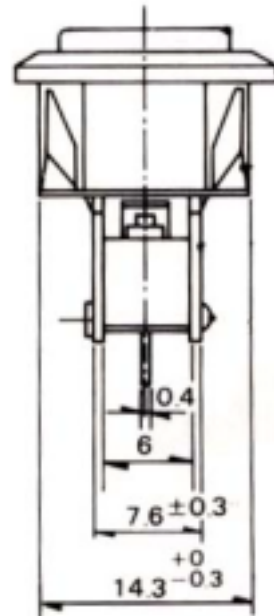

	ツマミ色	ケース
EA940DJ - 5	赤	黒
EA940DJ - 6	白	黒
(プッシュスイッチ)		

定格 3A 125VAC / 2A 30VDC
 プッシュON(モ-メンタリ-)

パネルカット 14.5X16mm
 パネル厚 3.0mm以下

ボタンを押さない時は
 実線の回路が通電します。

ボタンを押している間、
 実線の回路が通電します。