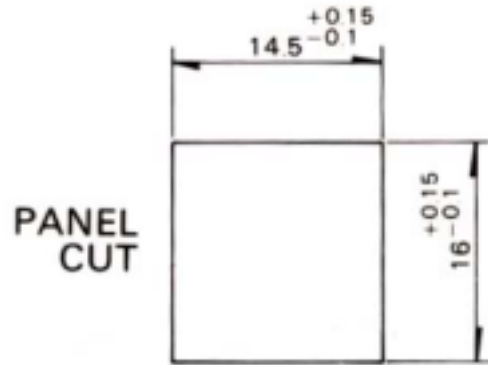

	ツマミ色	ケース
EA940DJ - 5	赤	黒
EA940DJ - 6	白	黒
(プッシュスイッチ)		

定格 3A 125VAC / 2A 30VDC
 プッシュON(モ-メンタリ-)

パネルカット 14.5X16mm
 パネル厚 3.0mm以下

ボタンを押さない時は
 実線の回路が通電します。

ボタンを押している間、
 実線の回路が通電します。