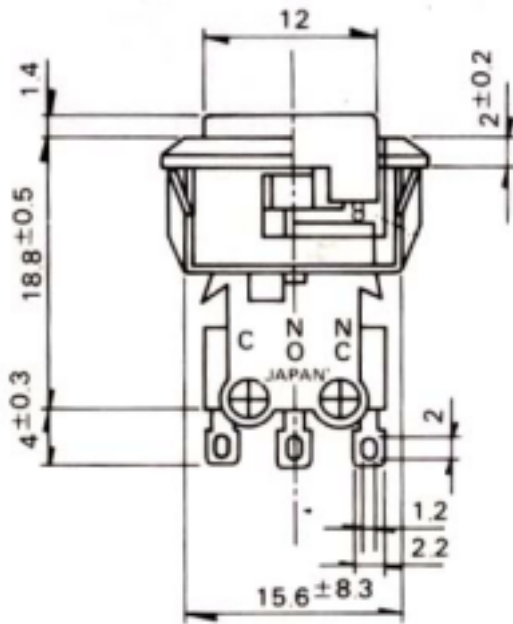

	ツマミ色	ケース
EA940DJ - 5	赤	黒
EA940DJ - 6	白	黒
(プッシュスイッチ)		

定格 3A 125VAC / 2A 30VDC
 プッシュON(モ-メンタリ-)

パネルカット 14.5X16mm
 パネル厚 3.0mm以下

ボタンを押さない時は
 実線の回路が通電します。

ボタンを押している間、
 実線の回路が通電します。