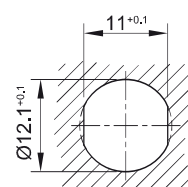

パネルマウントソケットSLB4-F-...

真ちゅう切削加工製、絶縁タイプ、Φ4 mmのソケット。絶縁スリーブ付きΦ4 mmのMULTILAMプラグに対応。プラスチック、金属等のパネ

ルに開けられた穴に圧入にて取り付けます。

接続: ファストン端子接続用フラットタブ

SLB4-F

SLB4-F/N-X

SLB4-F6,3

SLB4-F6,3/N-X

オーダーNo.	型式	定格電圧/電流	接続		*標準色										
23.3000-*	SLB4-F	1000 V, CAT III/24 A 600 V, CAT IV/24 A	ファストン端子接続用フラットタブ 4.8 mm × 0.8 mm	Au c us	<table border="1"><tr><td>20</td><td>21</td><td>22</td><td>23</td><td>24</td></tr><tr><td>25</td><td>26</td><td>27</td><td>28</td><td>29</td></tr></table>	20	21	22	23	24	25	26	27	28	29
20	21	22	23	24											
25	26	27	28	29											
49.7044-*	SLB4-F/N-X	1000 V, CAT III/24 A 600 V, CAT IV/24 A	ファストン端子接続用フラットタブ 4.8 mm × 0.8 mm	Ni c us	<table border="1"><tr><td>20</td><td>21</td><td>22</td><td>23</td><td>24</td></tr><tr><td>25</td><td>26</td><td>27</td><td>28</td><td>29</td></tr></table>	20	21	22	23	24	25	26	27	28	29
20	21	22	23	24											
25	26	27	28	29											
23.3060-*	SLB4-F6,3	1000 V, CAT III/32 A 600 V, CAT IV/32 A	ファストン端子接続用フラットタブ 6.3 mm × 0.8 mm	Au c us	<table border="1"><tr><td>20</td><td>21</td><td>22</td><td>23</td><td>24</td></tr><tr><td>25</td><td>26</td><td>27</td><td>28</td><td>29</td></tr></table>	20	21	22	23	24	25	26	27	28	29
20	21	22	23	24											
25	26	27	28	29											
49.7046-*	SLB4-F6,3/N-X	1000 V, CAT III/32 A 600 V, CAT IV/32 A	ファストン端子接続用フラットタブ 6.3 mm × 0.8 mm	Ni c us	<table border="1"><tr><td>20</td><td>21</td><td>22</td><td>23</td><td>24</td></tr><tr><td>25</td><td>26</td><td>27</td><td>28</td><td>29</td></tr></table>	20	21	22	23	24	25	26	27	28	29
20	21	22	23	24											
25	26	27	28	29											

取扱説明書 MA165

www.staubli.com/electrical

ファストン端子FSH4.8x0.8、(121ページ)

チューブスパナSS2、SS425 (122ページ)

色オプション 30

6ページを参照下さい