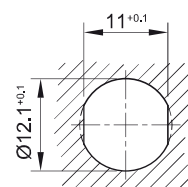

パネルマウントソケットSLB4-F-...

真ちゅう切削加工製、絶縁タイプ、Φ4 mmのソケット。絶縁スリーブ付きΦ4 mmのMULTILAMプラグに対応。プラスチック、金属等のパネ

ルに開けられた穴に圧入にて取り付けます。

接続: ファストン端子接続用フラットタブ

SLB4-F

SLB4-F/N-X

SLB4-F6,3

SLB4-F6,3/N-X

オーダーNo.	型式	定格電圧/電流	接続		*標準色										
23.3000-*	SLB4-F	1000 V, CAT III/24 A 600 V, CAT IV/24 A	ファストン端子接続用フラットタブ 4.8 mm × 0.8 mm	Au c us	<table border="1"><tr><td>20</td><td>21</td><td>22</td><td>23</td><td>24</td></tr><tr><td>25</td><td>26</td><td>27</td><td>28</td><td>29</td></tr></table>	20	21	22	23	24	25	26	27	28	29
20	21	22	23	24											
25	26	27	28	29											
49.7044-*	SLB4-F/N-X	1000 V, CAT III/24 A 600 V, CAT IV/24 A	ファストン端子接続用フラットタブ 4.8 mm × 0.8 mm	Ni c us	<table border="1"><tr><td>20</td><td>21</td><td>22</td><td>23</td><td>24</td></tr><tr><td>25</td><td>26</td><td>27</td><td>28</td><td>29</td></tr></table>	20	21	22	23	24	25	26	27	28	29
20	21	22	23	24											
25	26	27	28	29											
23.3060-*	SLB4-F6,3	1000 V, CAT III/32 A 600 V, CAT IV/32 A	ファストン端子接続用フラットタブ 6.3 mm × 0.8 mm	Au c us	<table border="1"><tr><td>20</td><td>21</td><td>22</td><td>23</td><td>24</td></tr><tr><td>25</td><td>26</td><td>27</td><td>28</td><td>29</td></tr></table>	20	21	22	23	24	25	26	27	28	29
20	21	22	23	24											
25	26	27	28	29											
49.7046-*	SLB4-F6,3/N-X	1000 V, CAT III/32 A 600 V, CAT IV/32 A	ファストン端子接続用フラットタブ 6.3 mm × 0.8 mm	Ni c us	<table border="1"><tr><td>20</td><td>21</td><td>22</td><td>23</td><td>24</td></tr><tr><td>25</td><td>26</td><td>27</td><td>28</td><td>29</td></tr></table>	20	21	22	23	24	25	26	27	28	29
20	21	22	23	24											
25	26	27	28	29											

取扱説明書 MA165

www.staubli.com/electrical

ファストン端子FSH4.8x0.8、(121ページ)

チューブスパナSS2、SS425 (122ページ)

色オプション 30

6ページを参照下さい