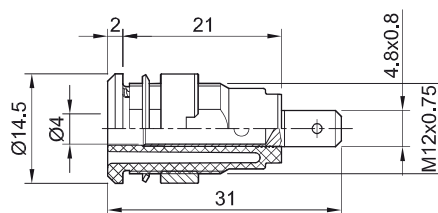

パネルマウントソケットSLB4-F-...

真ちゅう切削加工製、絶縁タイプ、Φ4 mmのソケット。絶縁スリーブ付きΦ4 mmのMULTILAMプラグに対応。プラスチック、金属等のパネ

ルに開けられた穴に圧入にて取り付けます。

接続: ファストン端子接続用フラットタブ

SLB4-F

SLB4-F/N-X

SLB4-F6,3

SLB4-F6,3/N-X

オーダーNo.	型式	定格電圧/電流	接続		*標準色										
23.3000-*	SLB4-F	1000 V, CAT III/24 A 600 V, CAT IV/24 A	ファストン端子接続用フラットタブ 4.8 mm × 0.8 mm	Au c us	<table border="1"><tr><td>20</td><td>21</td><td>22</td><td>23</td><td>24</td></tr><tr><td>25</td><td>26</td><td>27</td><td>28</td><td>29</td></tr></table>	20	21	22	23	24	25	26	27	28	29
20	21	22	23	24											
25	26	27	28	29											
49.7044-*	SLB4-F/N-X	1000 V, CAT III/24 A 600 V, CAT IV/24 A	ファストン端子接続用フラットタブ 4.8 mm × 0.8 mm	Ni c us	<table border="1"><tr><td>20</td><td>21</td><td>22</td><td>23</td><td>24</td></tr><tr><td>25</td><td>26</td><td>27</td><td>28</td><td>29</td></tr></table>	20	21	22	23	24	25	26	27	28	29
20	21	22	23	24											
25	26	27	28	29											
23.3060-*	SLB4-F6,3	1000 V, CAT III/32 A 600 V, CAT IV/32 A	ファストン端子接続用フラットタブ 6.3 mm × 0.8 mm	Au c us	<table border="1"><tr><td>20</td><td>21</td><td>22</td><td>23</td><td>24</td></tr><tr><td>25</td><td>26</td><td>27</td><td>28</td><td>29</td></tr></table>	20	21	22	23	24	25	26	27	28	29
20	21	22	23	24											
25	26	27	28	29											
49.7046-*	SLB4-F6,3/N-X	1000 V, CAT III/32 A 600 V, CAT IV/32 A	ファストン端子接続用フラットタブ 6.3 mm × 0.8 mm	Ni c us	<table border="1"><tr><td>20</td><td>21</td><td>22</td><td>23</td><td>24</td></tr><tr><td>25</td><td>26</td><td>27</td><td>28</td><td>29</td></tr></table>	20	21	22	23	24	25	26	27	28	29
20	21	22	23	24											
25	26	27	28	29											

取扱説明書 MA165

www.staubli.com/electrical

ファストン端子FSH4.8x0.8、(121ページ)

チューブスパナSS2、SS425 (122ページ)

色オプション 30

6ページを参照下さい