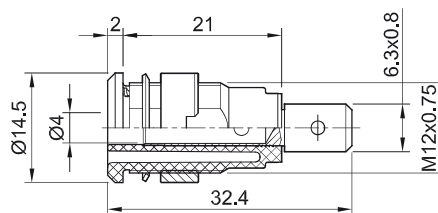

パネルマウントソケットSLB4-F-...

真ちゅう切削加工製、絶縁タイプ、Φ4 mmのソケット。絶縁スリーブ付きΦ4 mmのMULTILAMプラグに対応。プラスチック、金属等のパネ

ルに開けられた穴に圧入にて取り付けます。

接続: ファストン端子接続用フラットタブ

SLB4-F

SLB4-F/N-X

SLB4-F6,3

SLB4-F6,3/N-X

オーダーNo.	型式	定格電圧/電流	接続		*標準色										
23.3000-*	SLB4-F	1000 V, CAT III/24 A 600 V, CAT IV/24 A	ファストン端子接続用フラットタブ 4.8 mm × 0.8 mm	Au c us	<table border="1"><tr><td>20</td><td>21</td><td>22</td><td>23</td><td>24</td></tr><tr><td>25</td><td>26</td><td>27</td><td>28</td><td>29</td></tr></table>	20	21	22	23	24	25	26	27	28	29
20	21	22	23	24											
25	26	27	28	29											
49.7044-*	SLB4-F/N-X	1000 V, CAT III/24 A 600 V, CAT IV/24 A	ファストン端子接続用フラットタブ 4.8 mm × 0.8 mm	Ni c us	<table border="1"><tr><td>20</td><td>21</td><td>22</td><td>23</td><td>24</td></tr><tr><td>25</td><td>26</td><td>27</td><td>28</td><td>29</td></tr></table>	20	21	22	23	24	25	26	27	28	29
20	21	22	23	24											
25	26	27	28	29											
23.3060-*	SLB4-F6,3	1000 V, CAT III/32 A 600 V, CAT IV/32 A	ファストン端子接続用フラットタブ 6.3 mm × 0.8 mm	Au c us	<table border="1"><tr><td>20</td><td>21</td><td>22</td><td>23</td><td>24</td></tr><tr><td>25</td><td>26</td><td>27</td><td>28</td><td>29</td></tr></table>	20	21	22	23	24	25	26	27	28	29
20	21	22	23	24											
25	26	27	28	29											
49.7046-*	SLB4-F6,3/N-X	1000 V, CAT III/32 A 600 V, CAT IV/32 A	ファストン端子接続用フラットタブ 6.3 mm × 0.8 mm	Ni c us	<table border="1"><tr><td>20</td><td>21</td><td>22</td><td>23</td><td>24</td></tr><tr><td>25</td><td>26</td><td>27</td><td>28</td><td>29</td></tr></table>	20	21	22	23	24	25	26	27	28	29
20	21	22	23	24											
25	26	27	28	29											

取扱説明書 MA165

www.staubli.com/electrical

ファストン端子FSH4.8x0.8、(121ページ)

チューブスパナSS2、SS425 (122ページ)

色オプション 30

6ページを参照下さい