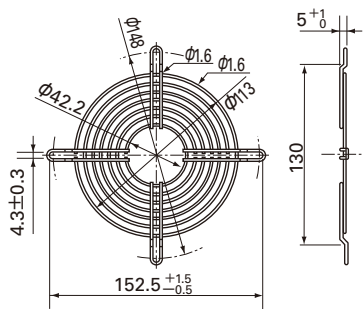

フィンガード

■外形図 (単位: mm)

□120mm用 EA940DY-131

型番: 109-019C 表面処理: ニッケルクロムメッキ(銀色)
: 109-019H : カチオン電着塗装(黒色)

吐出側

□120mm用 EA940DY-132

型番: 109-019E 表面処理: ニッケルクロムメッキ(銀色)
: 109-019K : カチオン電着塗装(黒色)

吸込側, 吐出側兼用

■取付例

軸流ファン