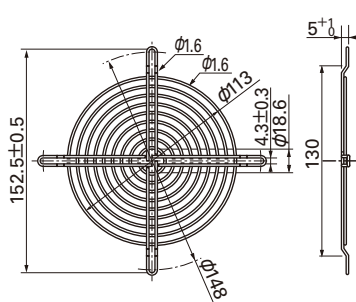

フィンガード

■外形図 (単位: mm)

□120mm用 EA940DY-131

型番: 109-019C 表面処理: ニッケルクロムメッキ(銀色)
: 109-019H : カチオン電着塗装(黒色)

吐出側

□120mm用 EA940DY-132

型番: 109-019E 表面処理: ニッケルクロムメッキ(銀色)
: 109-019K : カチオン電着塗装(黒色)

吸込側, 吐出側兼用

■取付例

軸流ファン