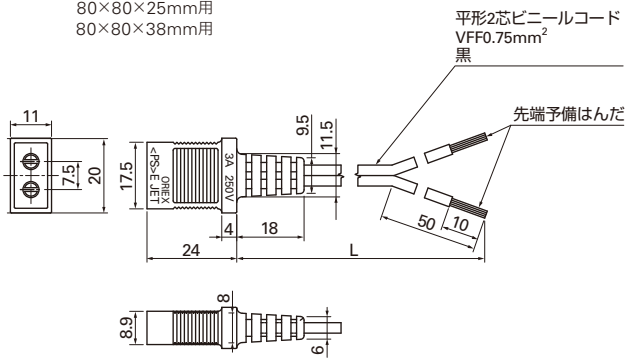

## プラグコード

電気用品安全法適合製品 (単位: mm)

型番: 489-016-L10/

120×120×25mm用  
92×92×25mm用  
80×80×25mm用  
80×80×38mm用

### ■電源コードの長さ

型番	電源コードの長さ (mm)
— L10	1,000

●プラグコードを箱から取り出す際は、傷つかないようにご注意ください。