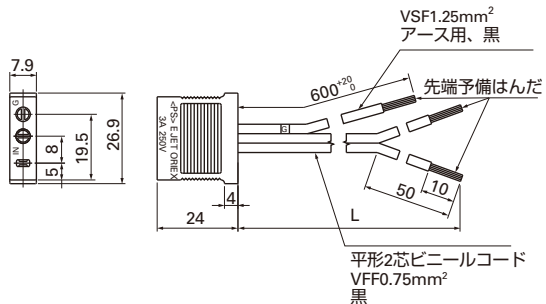

プラグコード

電気用品安全法適合製品 (単位: mm)

型番: 489-006-L10/

120×120×38mm用

■電源コードの長さ

型番	電源コードの長さ (mm)
— L10	1,000

●プラグコードを箱から取り出す際は、傷つかないようにご注意ください。