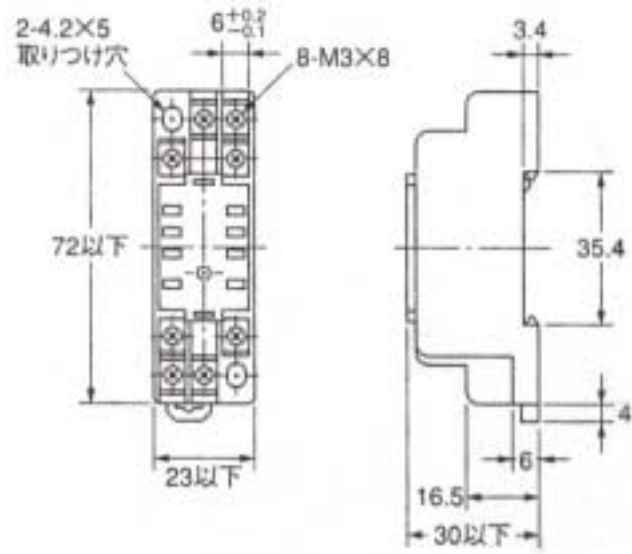

(MYリレー用ソケット)

EA940MR-12

EA940MR-14