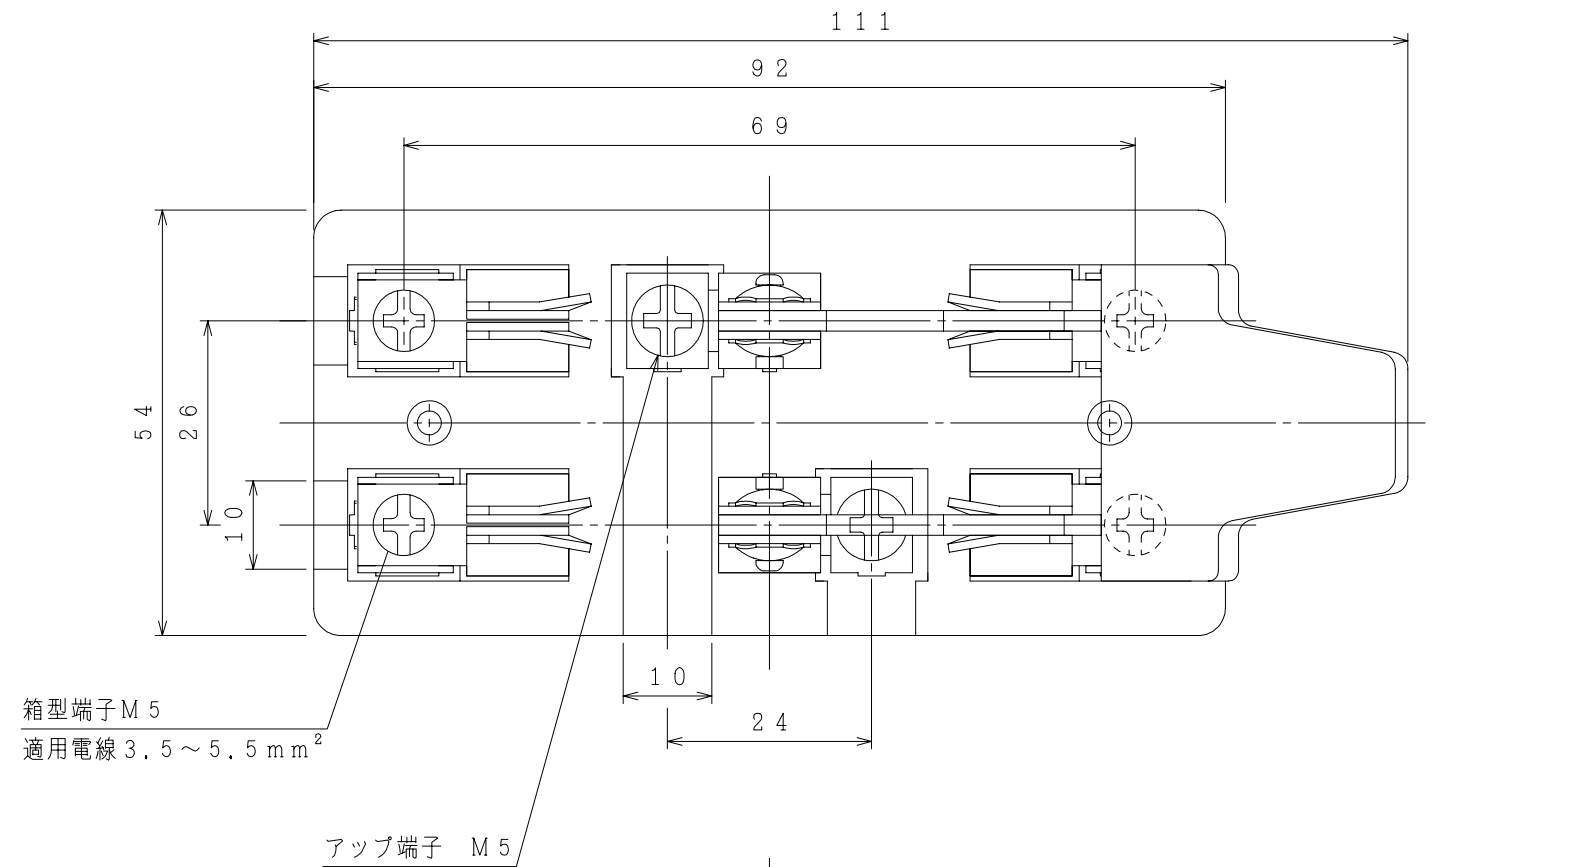

CS 2P15A DT

河村電器産業株式会社