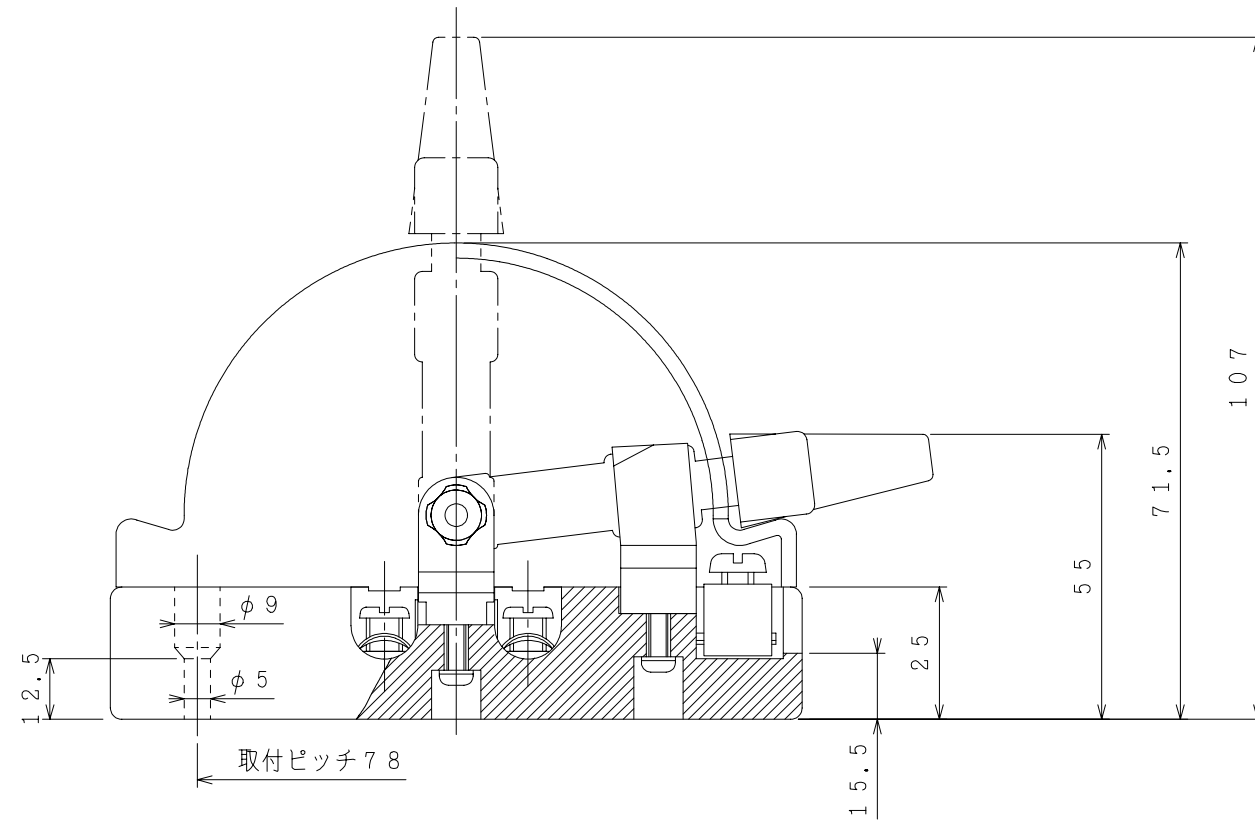

CS 3P30A DT

河村電器産業株式会社