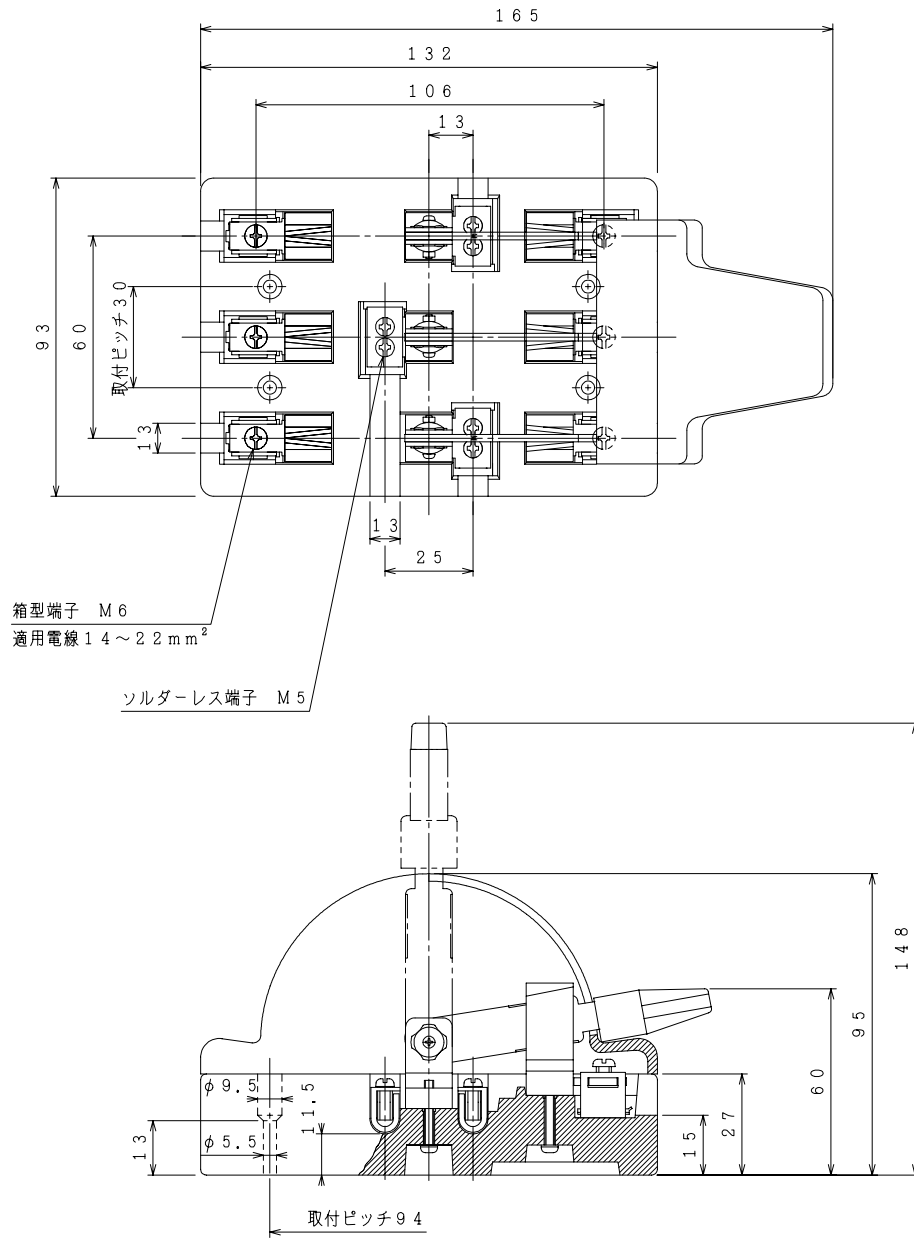

CS 3P60A DT

河村電器産業株式会社