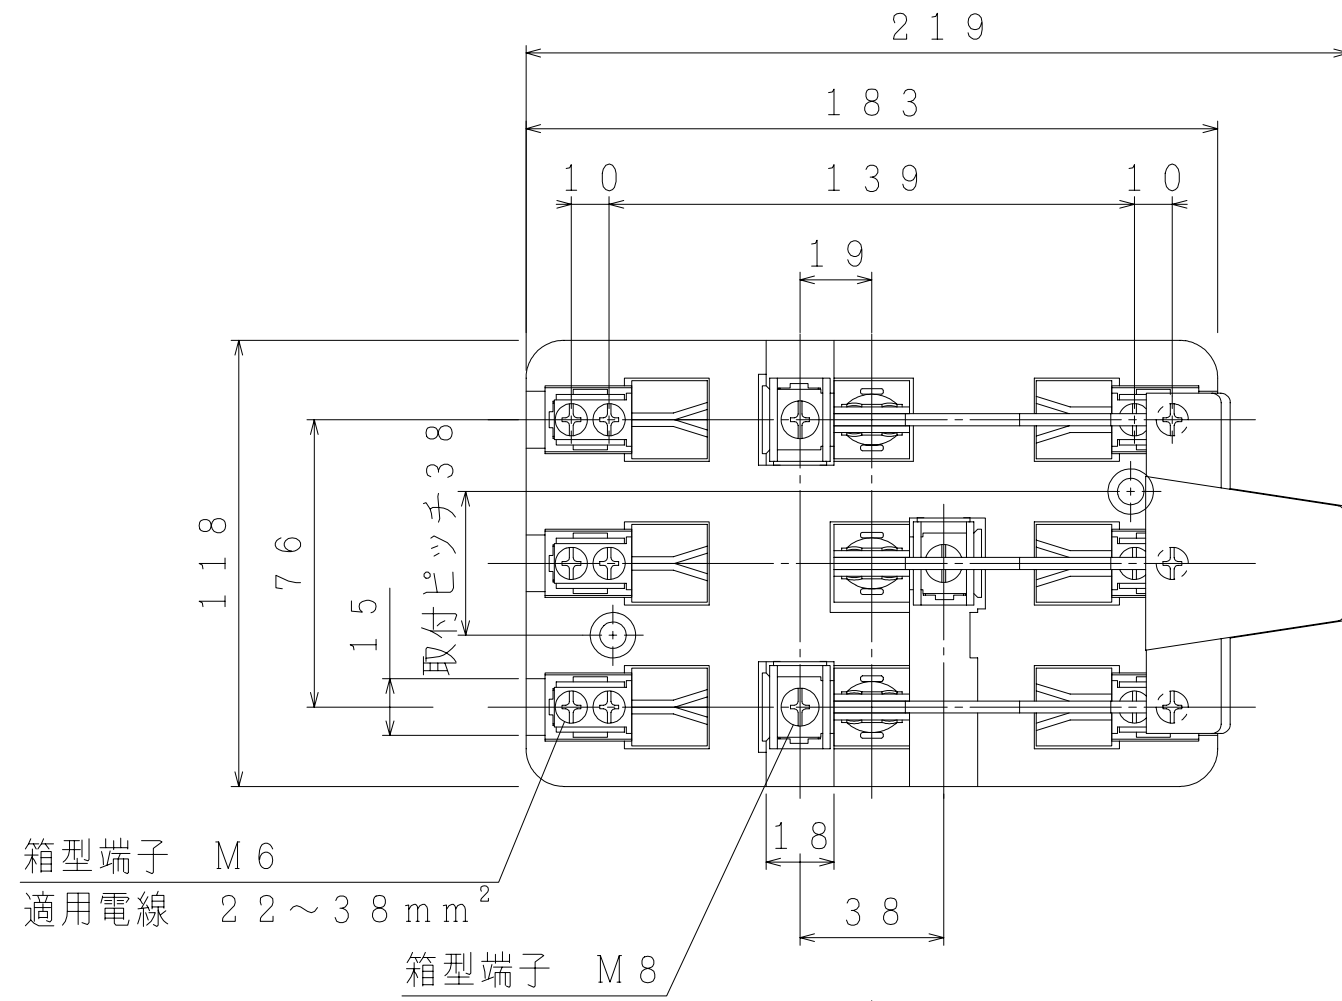

CS 3P100A DT

河村電器産業株式会社