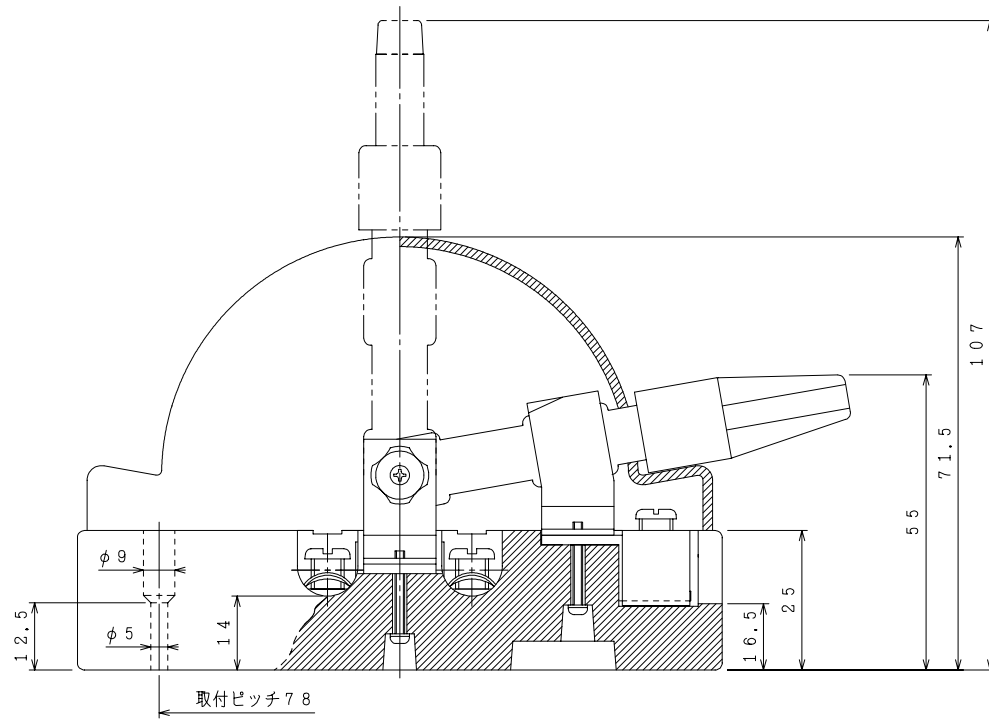

CS 2P30A DT

河村電器産業株式会社