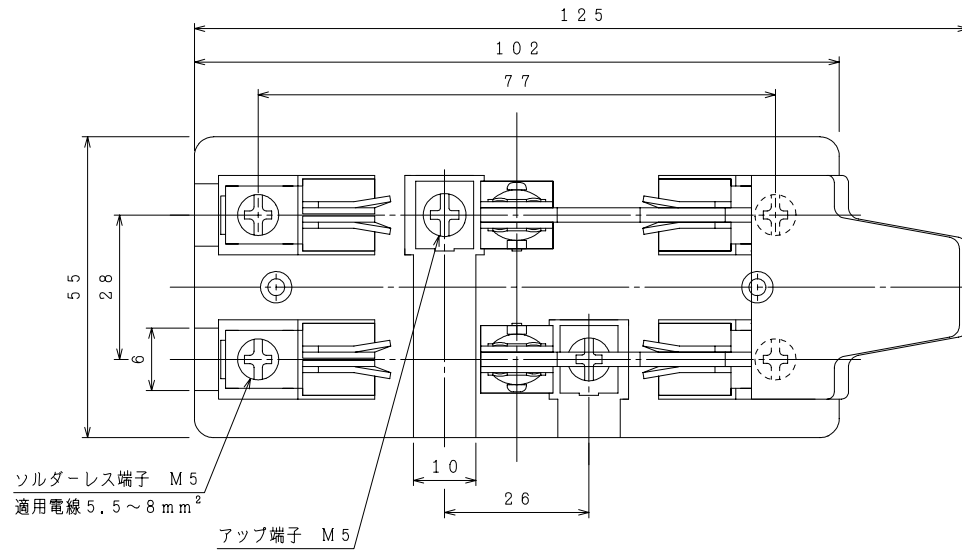

CS 2P30A DT

河村電器産業株式会社