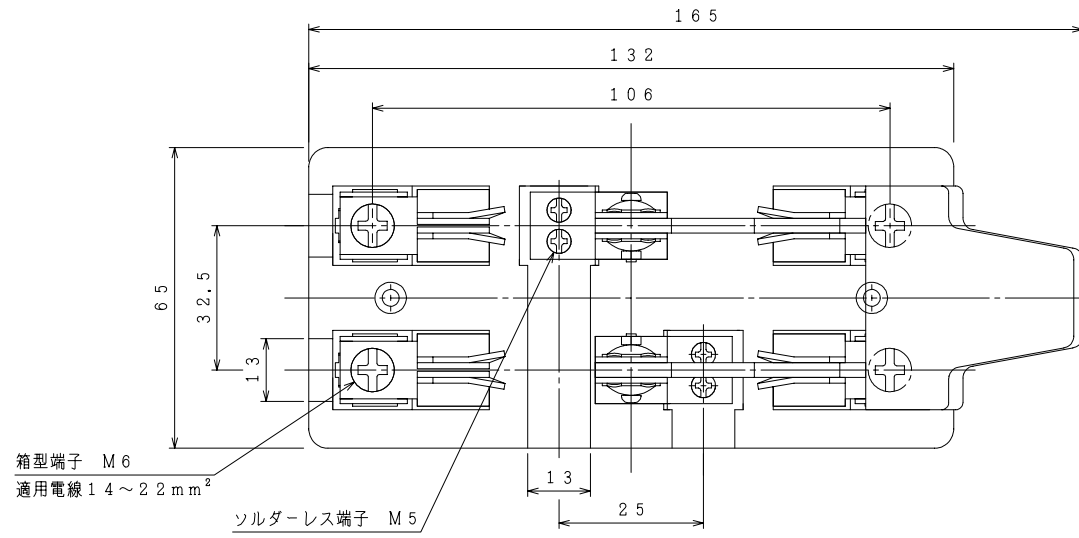

CS 2P60A DT

河村電器産業株式会社