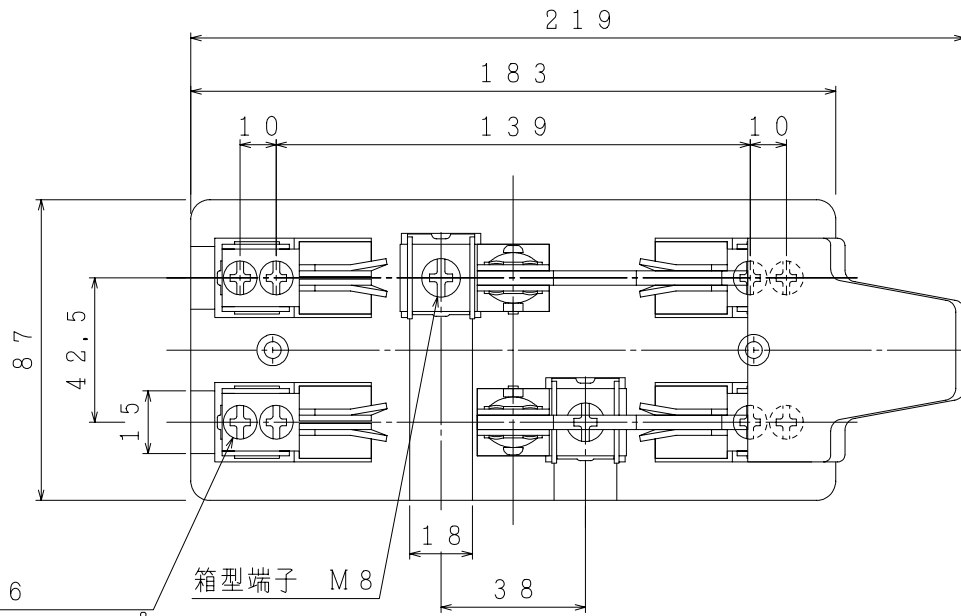

CS 2P100A DT

箱型端子 M6
適用電線 2.2 ~ 3.8 mm²

箱型端子 M8

取付ピッチ 137