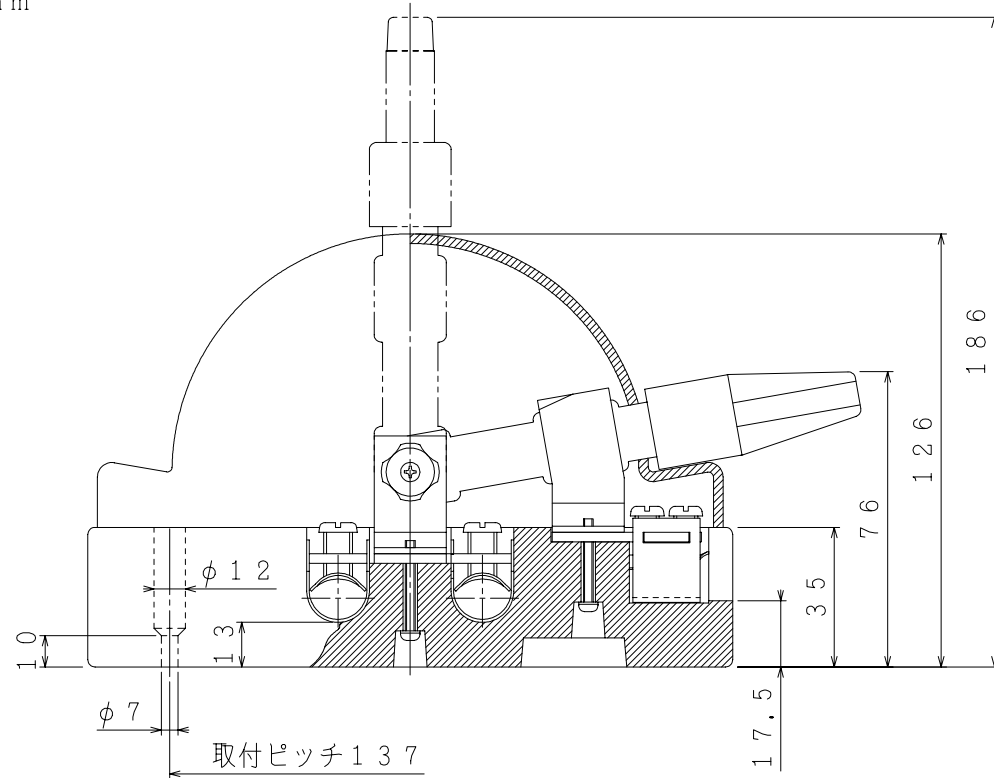

CS 2P100A DT

箱型端子 M6
適用電線 2.2 ~ 3.8 mm²

箱型端子 M8

取付ピッチ 137