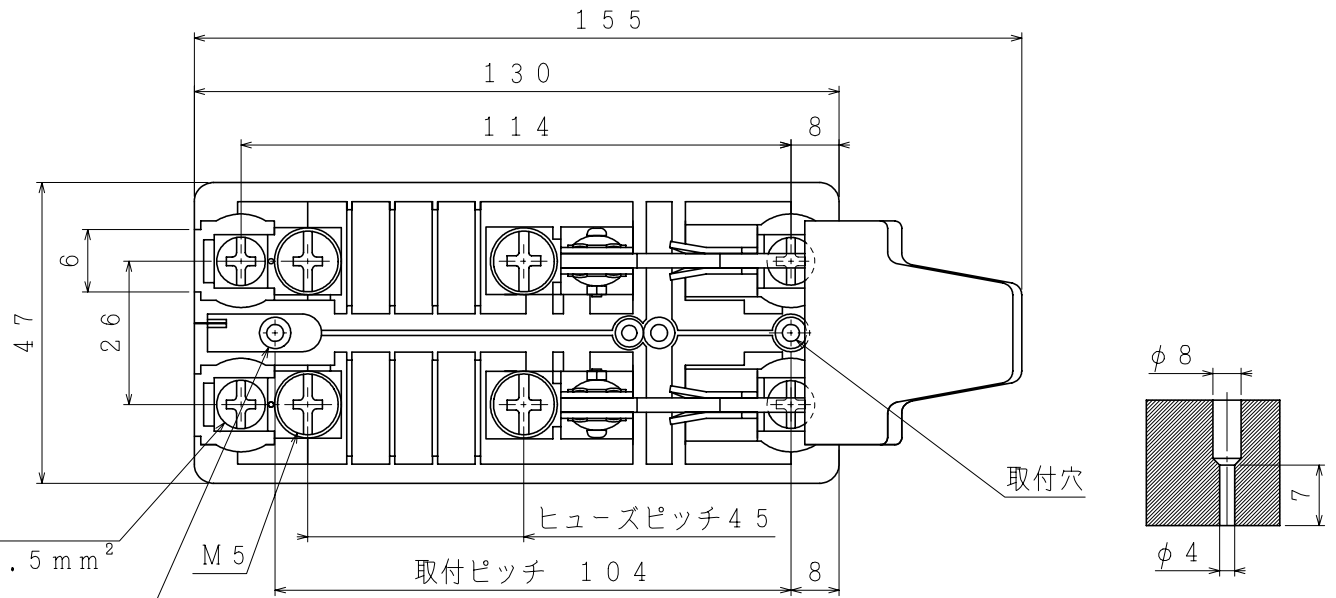

CS 2P30A

ソルダレスM5  
適用電線 3.5 ~ 5.5 mm<sup>2</sup>

河村電器産業株式会社