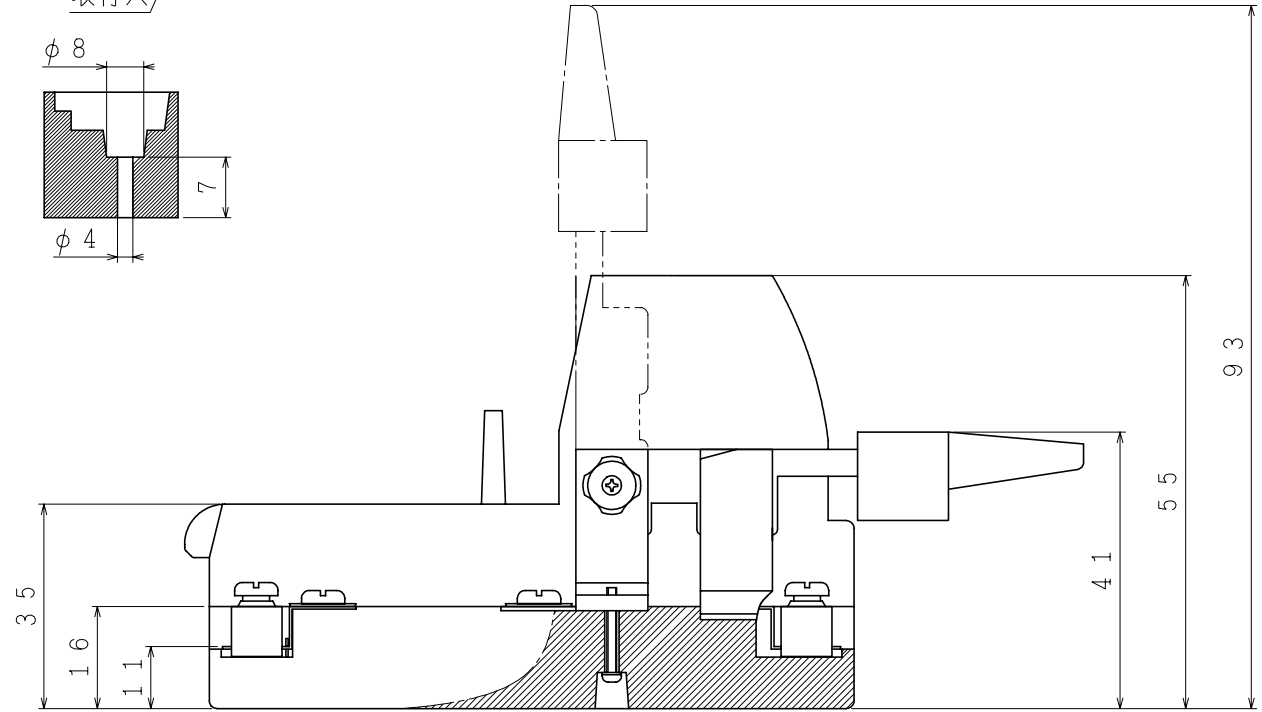

CS 2P30A

ソルダレスM5  
適用電線 3.5 ~ 5.5 mm<sup>2</sup>

河村電器産業株式会社