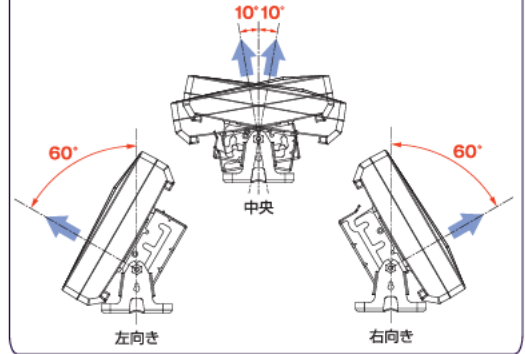

■ アンテナの取付場所

マスト ※1

ベランダ ※2

壁面 ※3

- ※1 マスト径φ22~49mm。ステンレスバンド(市販品)を使用すれば鋼管柱にも設置できます。
- ※2 ベランダ設置に適合しない場合、別売品(BKC-32)などをご使用ください。
- ※3 壁面に設置する場合、専門業者などにご相談ください。

■ 方向調整機能(上から見た図) イーズスライドマルチ機能

- ・左右60° 方向調整可能。
- ・調整機能と半値幅の組み合わせにより180° の方向から電波受信可能。

■ 使用例

ご使用前に電波到来方向を確認して、受信できる場所に設置してください。

■ 同梱品

下記の部品が同梱されています。開封時に欠落部品がないかをご確認ください。

・同軸ケーブルが別途必要となります。

使用上の注意

- ・電波が弱い地域や障害物により遮断された場所など電波状況の悪い地域では、ブロックノイズが発生したり、良好に受信できない場合があります。
- ・正しく安全にお使いいただくため、ご使用前に必ず同梱の取扱説明書をごらんください。

標準性能

●アンテナ

項目	性能
受信チャンネル [ch]	13~52
受信周波数 [MHz]	470~710
アンテナ利得 [dB]	8.4~10.0
インピーダンス [Ω]	75(F型)
電圧定在波比 [以下]	2.5
電力半値幅 [°]	80以下
前後比 [dB]	18以上
受風面積 [m ²]	0.173
質量* [kg]	2.5
外形寸法* [高さ×幅×奥行mm]	633×275×142
使用マスト径 角柱 [mm]	φ22~49 25×25~45×45