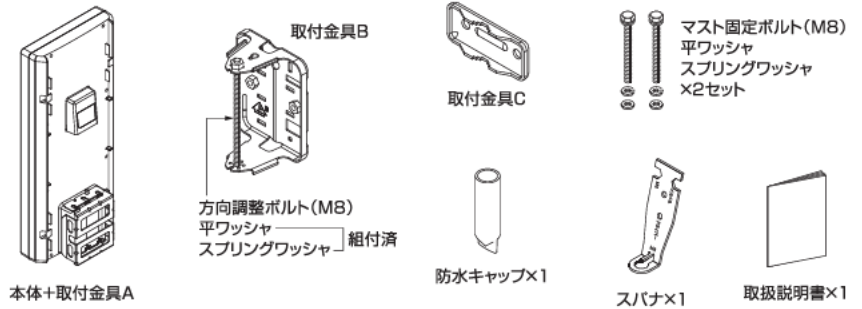

■ アンテナの取付場所

マスト ※1

ベランダ ※2

壁面 ※3

- ※1 マスト径φ22~49mm。ステンレスバンド(市販品)を使用すれば鋼管柱にも設置できます。
- ※2 ベランダ設置に適合しない場合、別売品(BKC-32)などをご使用ください。
- ※3 壁面に設置する場合、専門業者などにご相談ください。

■ 方向調整機能(上から見た図) イーズスライドマルチ機能

- ・左右60° 方向調整可能。
- ・調整機能と半値幅の組み合わせにより180° の方向から電波受信可能。

■ 使用例

ご使用前に電波到来方向を確認して、受信できる場所に設置してください。

■ 同梱品

下記の部品が同梱されています。開封時に欠落部品がないかをご確認ください。

・同軸ケーブルが別途必要となります。

使用上の注意

- ・電波が弱い地域や障害物により遮断された場所など電波状況の悪い地域では、ブロックノイズが発生したり、良好に受信できない場合があります。
- ・正しく安全にお使いいただくため、ご使用前に必ず同梱の取扱説明書をごらんください。