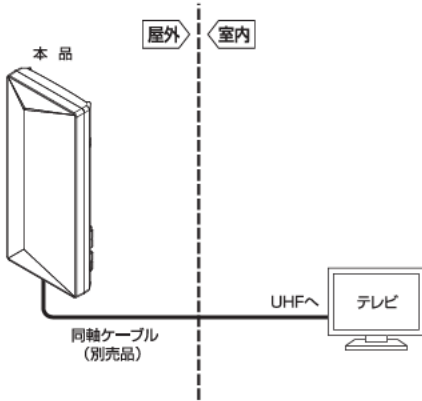

■ アンテナの取付場所

マスト ※1

ベランダ ※2

壁面 ※3

- ※1 マスト径φ22~49mm。ステンレスバンド(市販品)を使用すれば鋼管柱にも設置できます。
- ※2 ベランダ設置に適合しない場合、別売品(BKC-32)などをご使用ください。
- ※3 壁面に設置する場合、専門業者などにご相談ください。

■ 方向調整機能(上から見た図) イーズスライドマルチ機能

- ・左右60° 方向調整可能。
- ・調整機能と半値幅の組み合わせにより180° の方向から電波受信可能。

■ 使用例

ご使用前に電波到来方向を確認して、受信できる場所に設置してください。

■ 同梱品

下記の部品が同梱されています。開封時に欠落部品がないかをご確認ください。

・同軸ケーブルが別途必要となります。

使用上の注意

- ・電波が弱い地域や障害物により遮断された場所など電波状況の悪い地域では、ブロックノイズが発生したり、良好に受信できない場合があります。
- ・正しく安全にお使いいただくため、ご使用前に必ず同梱の取扱説明書をごらんください。

標準性能

●アンテナ

項目	性能
受信チャンネル [ch]	13~52
受信周波数 [MHz]	470~710
アンテナ利得 [dB]	8.4~10.0
インピーダンス [Ω]	75(F型)
電圧定在波比 [以下]	2.5
電力半値幅 [°]	80以下
前後比 [dB]	18以上
受風面積 [m ²]	0.173
質量* [kg]	2.5
外形寸法* [高さ×幅×奥行mm]	633×275×142
使用マスト径 角柱 [mm]	φ22~49 25×25~45×45