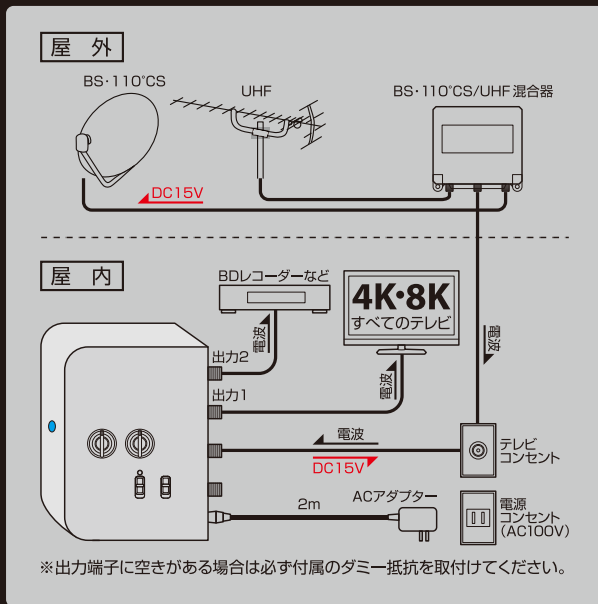

# 3.2GHz対応 卓上ブースター 2出力型(33dB型)

業界初!! 卓上ブースターからBS・110°CS  
アンテナに電源供給可能です。(DC15V/0.27A)

- ・縦置きが可能なのでテレビ周りをすっきりまとめられます。
- ・内部は金属ケースに覆われていて電波の漏洩、飛び込み防止に対応したシールド構造です。
- ・2出力型なのでテレビとレコーダーに接続できます。

地デジ増幅 BS・110°CS増幅  
卓上型 CS・BS/UHFブースター(屋内用)  
**NAVB33SUE-BP**

地デジ増幅 BS・110°CS通過  
卓上型 UHFブースター(屋内用)  
**NAVB33UE-BP**

■接続例

■標準性能表

型名	NAVB33SUE-BP	
標準価格(税別)	オープン	
周波数帯域 (MHz)	UHF	BS・CS-IF
	470~710	1032~3224
標準利得 (dB)	25~33	20~30
入出力インピーダンス (Ω)	75(F型)	
寸法 (mm)	33(H)×121(W)×90(D)	
電源電圧 (V)	AC100(50/60Hz) ACアダプター出力電圧DC15	
付属品	専用ACアダプター、ダミー抵抗	
梱包数	10	

型名	NAVB33UE-BP	
標準価格(税別)	オープン	
周波数帯域 (MHz)	UHF	BS・CS-IF
	470~710	1032~3224
標準利得 (dB)	25~33	12以上(パス)
入出力インピーダンス (Ω)	75(F型)	
寸法 (mm)	33(H)×121(W)×90(D)	
電源電圧 (V)	AC100(50/60Hz) ACアダプター出力電圧DC15	
付属品	専用ACアダプター、ダミー抵抗	
梱包数	10	