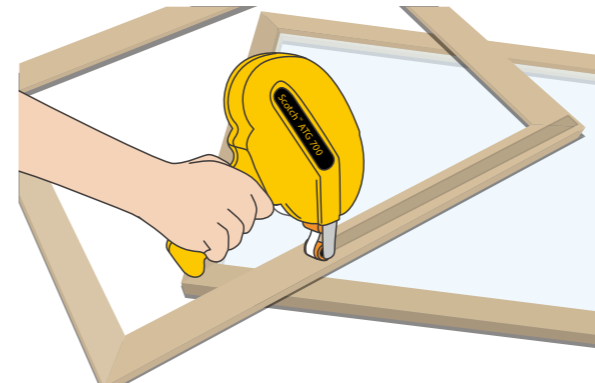

特長 4 高タック、高接着の接着テープで、多少の粗面がある部材にもしっかりと接着できます。

食品パッケージに安全に使える!

食品、飲料のギミック小袋固定に

ライナーを剥がす手間がかからない!

POP、サインディスプレイの固定に

貼り合わせでも段差が目立たない薄さ!

印刷、製紙のコアスタート/エンドに

粗面にもなじみやすい!

住宅、建材の各種部材の仮固定、補強固定に

防湿シート

キッチン引き出し

巾木

断熱材

大量・短納期でもスピード作業!

雑貨などの固定に

フォトフレーム