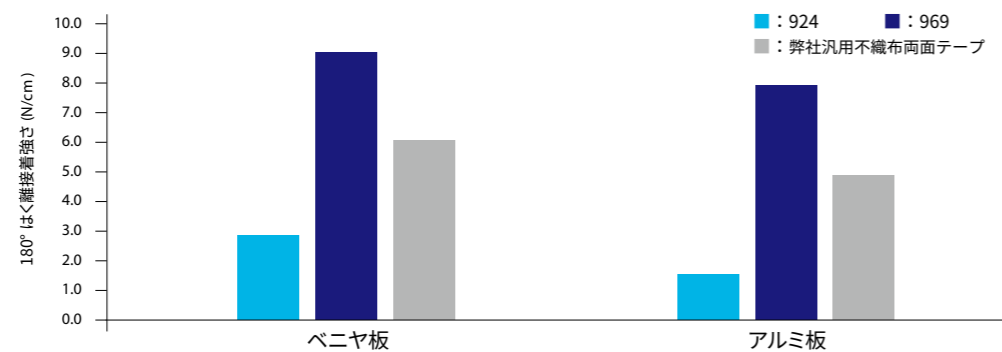

EA943VP-12/-19

貼り合わせの段差が
気にならない薄さ!
仮固定には924!

Scotch® 接着剤転写テープ 969

高接着!

EA943VR-12/-19

安心のベタつきで
高接着! しっかり
固定するなら969!

基材	厚み	サイズ
なし	0.05mm	12.7mm × 32.9m
		19.0mm × 32.9m

基材	厚み	サイズ
なし	0.13mm	12.7mm × 16.4m
		19.0mm × 16.4m

性能データ

ベニヤ板のような粗面にも
しっかりなじみ、
高い接着力を発揮できます!
(※専用テープ969での測定の場合)

試験方法

テープをPET(厚み)25umで裏打ちし、
被着体に貼り合わせ2kgローラー1往復で
圧着。30分養生後、引張速度300mm/分

デモ機の貸し出しについて

ATG700を試してみたいお客様には、専用アプリケーションとテープをサンプルとしてお貸し
いたします。弊社担当営業、または下記の弊社カスタマーコールセンターまでご相談下さい。
(アプリケーションは2週間を目途にご返却をお願いいたします。)