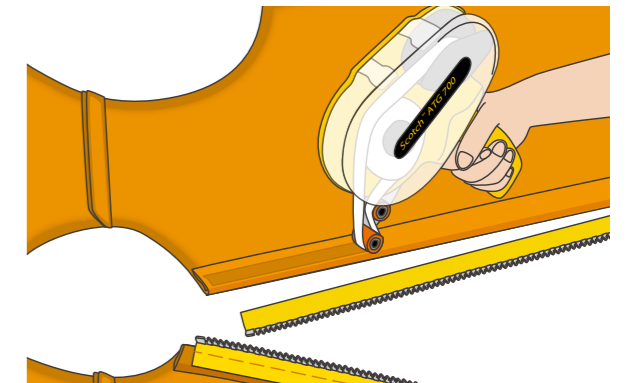

粗面でも余計な圧着不要でテープがなじむ!

その他の様々な固定に

衣類の仮縫製