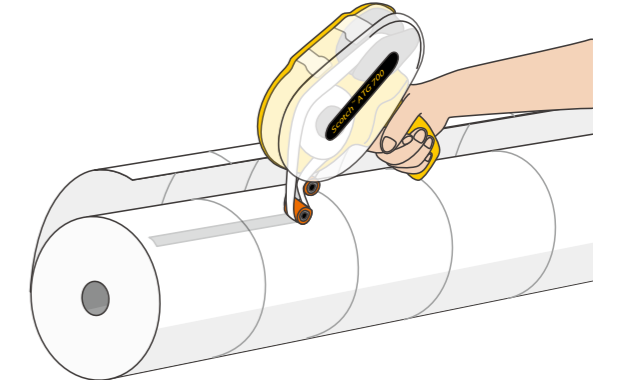

特長 4 高タック、高接着の接着テープで、多少の粗面がある部材にもしっかりと接着できます。

食品パッケージに安全に使える!

食品、飲料のギミック小袋固定に

ライナーを剥がす手間がかからない!

POP、サインディスプレイの固定に

貼り合わせでも段差が目立たない薄さ!

印刷、製紙のコアスタート/エンドに

粗面にもなじみやすい!