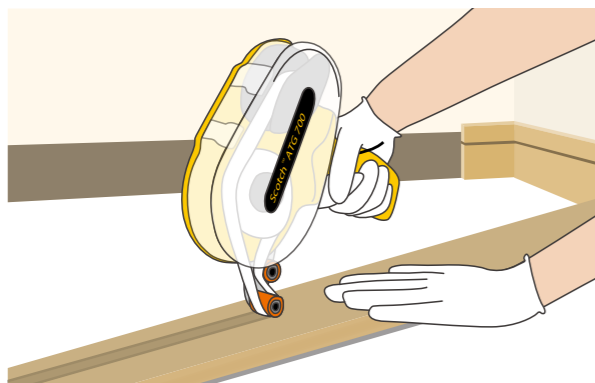

片手でらくらくキレイに接着!

Scotch® 接着剤転写システムATG700なら、様々な物の固定や仮止め作業を大幅に効率化できます。短納期の大量作業もこれで安心です。

特長 1 ライナーを剥がす工程が省けるため、作業時間を短縮できます。

特長 2 カッターがなくてもテープが切れるので、安全に作業できます。

特長 3 専用アプリケーター内でライナーを巻取るので、作業現場をクリーンに保てます。

特長 4 高タック、高接着の接着テープで、多少の粗面がある部材にもしっかりと接着できます。

食品パッケージに安全に使える!

食品、飲料のギミック小袋固定に

ライナーを剥がす手間がかからない!

POP、サインディスプレイの固定に

貼り合わせでも段差が目立たない薄さ!

印刷、製紙のコアスタート/エンドに

粗面にもなじみやすい!

住宅、建材の各種部材の仮固定、補強固定に

巾木

大量・短納期でもスピード作業!

雑貨などの固定に

粗面でも余計な圧着不要でテープがなじむ!

その他の様々な固定に