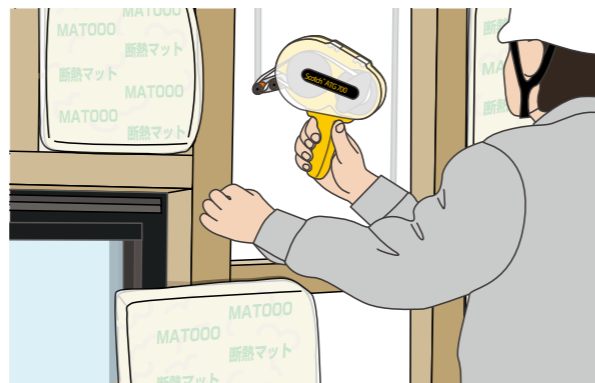

アプリケーション

Scotch® 接着剤転写システム
ATG700

EA943VP

専用のアプリケーションです。トリガーを引いてローラー先端を被着体に押し当てて転がせば、粘着剤のみが転写されます。

専用テープも簡単に取付できます。

専用テープ

Scotch® 接着剤転写テープ 924

仮固定に!

特長 4 高タック、高接着の接着テープで、多少の粗面がある部材にもしっかりと接着できます。

食品パッケージに安全に使える!

食品、飲料のギミック小袋固定に

ライナーを剥がす手間がかからない!

POP、サインディスプレイの固定に

貼り合わせでも段差が目立たない薄さ!

印刷、製紙のコアスタート/エンドに

粗面にもなじみやすい!

住宅、建材の各種部材の仮固定、補強固定に

防湿シート

キッチン引き出し

巾木

断熱材

大量・短納期でもスピード作業!

雑貨などの固定に

フォトフレーム