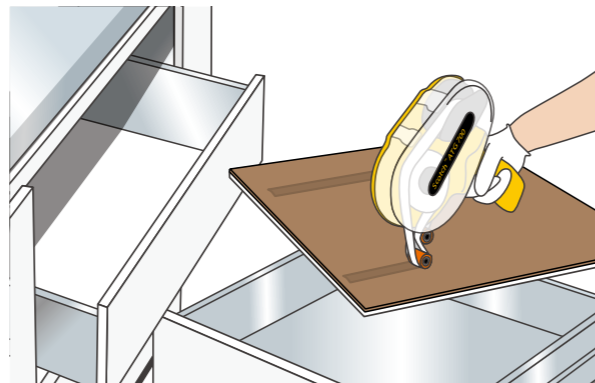

片手でらくらくキレイに接着!

Scotch® 接着剤転写システムATG700なら、様々な物の固定や仮止め作業を大幅に効率化できます。短納期の大量作業もこれで安心です。

特長 1 ライナーを剥がす工程が省けるため、作業時間を短縮できます。

特長 2 カッターがなくてもテープが切れるので、安全に作業できます。

特長 3 専用アプリケーター内でライナーを巻取るので、作業現場をクリーンに保てます。

特長 4 高タック、高接着の接着テープで、多少の粗面がある部材にもしっかりと接着できます。

食品パッケージに安全に使える!

食品、飲料のギミック小袋固定に

ライナーを剥がす手間がかからない!

POP、サインディスプレイの固定に

貼り合わせでも段差が目立たない薄さ!

印刷、製紙のコアスタート/エンドに

粗面にもなじみやすい!

住宅、建材の各種部材の仮固定、補強固定に

キッチン引き出し

大量・短納期でもスピード作業!

雑貨などの固定に

粗面でも余計な圧着不要でテープがなじむ!

その他の様々な固定に