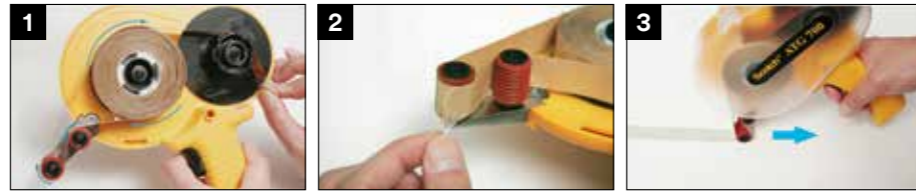

アプリケーション

Scotch® 接着剤転写システム
ATG700

EA943VP

専用のアプリケーションです。トリガーを引いてローラー先端を被着体に押し当てて転がせば、粘着剤のみが転写されます。

専用テープも簡単に取付できます。

専用テープ

Scotch® 接着剤転写テープ 924

仮固定に!

EA943VP-12/-19

貼り合わせの段差が
気にならない薄さ!
仮固定には924!

Scotch® 接着剤転写テープ 969

高接着!

EA943VR-12/-19

安心のベタつきで
高接着! しっかり
固定するなら969!

基材	厚み	サイズ
なし	0.05mm	12.7mm × 32.9m
		19.0mm × 32.9m

基材	厚み	サイズ
なし	0.13mm	12.7mm × 16.4m
		19.0mm × 16.4m

性能データ

ベニヤ板のような粗面にも
しっかりなじみ、
高い接着力を発揮できます!
(※専用テープ969での測定の場合)

試験方法

テープをPET(厚み)25umで裏打ちし、
被着体に貼り合わせ2kgローラー1往復で
圧着。30分養生後、引張速度300mm/分

デモ機の貸し出しについて

ATG700を試してみたいお客様には、専用アプリケーションとテープをサンプルとしてお貸し
いたします。弊社担当営業、または下記の弊社カスタマーコールセンターまでご相談下さい。
(アプリケーションは2週間を目途にご返却をお願いいたします。)