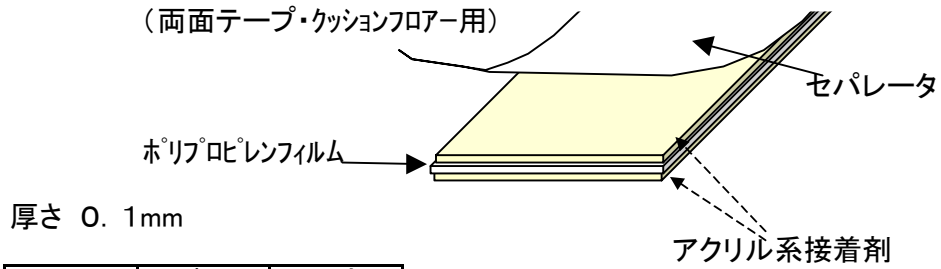

## EA944ME-1~2

(両面テープ・クッションフロア用)

	幅	長さ
ME-1	30mm	20m
ME-2	50mm	20m

基材 ポリプロピレンフィルム  
段差の無い美しい仕上り  
クッションフロアやニードルパンチに