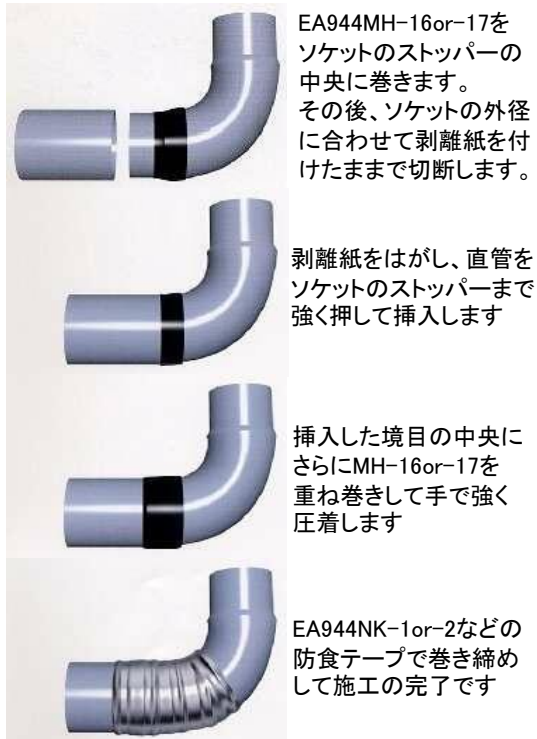

**[ブチルゴム]自己融着テープ**

EA944MH-16、-17 トイレ及び浴室のダクト用  
EA944MH-18、-19 台所レンジのダクト用

作業現場をより簡便・完全に施工できるように開発されたダクト専用ブチルシーリングゴムです

- 自己融着性によって施工部は経時後一体化します
- 気密性・水密性に優れ、ダクトジョイント部からの結露、煙漏れを防ぎます
- 溶剤を使用しておりませんので乾燥硬化不要、充填量の目減りもありません
- 耐油・耐薬品性・弾性に優れ、耐震性も保有しております

〈仕様〉

- 厚さ…1mm
- 耐熱温度…80℃
- 全長…5M

品番	色	テープ幅	用途	仕様
EA944MH-16	黒	40mm	トイレ及び浴室のダクト用	-
EA944MH-17		70mm		
EA944MH-18	黄	40mm	台所レンジダクト用	難燃仕様
<del>EA944MH-19</del>		<del>70mm</del>		

(廃番)

〈施工方法〉

**トイレ及び浴室ダクト用**

**台所レンジダクト用**