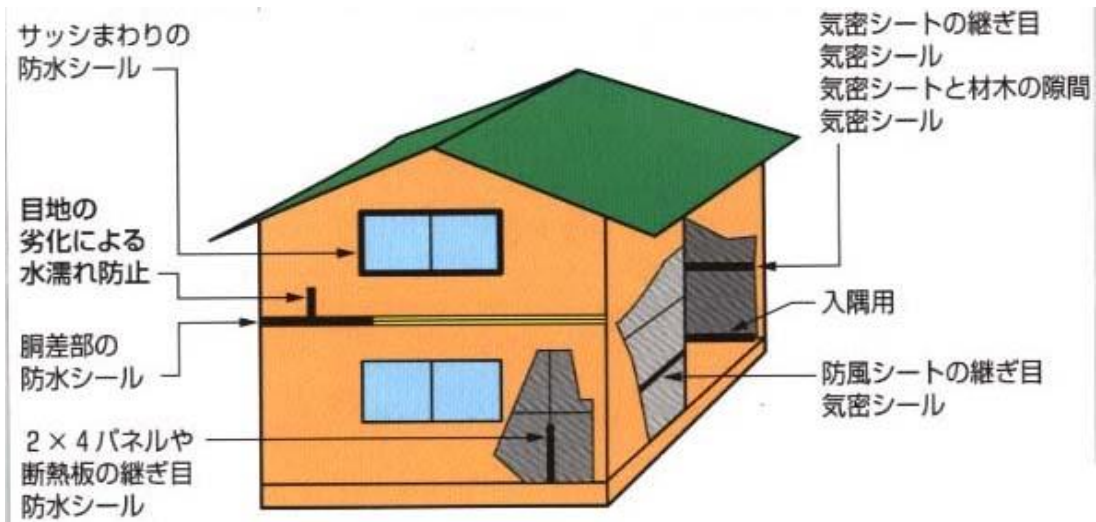

(防水気密アクリルテープ)

| | 糊面 | 幅 | 色 |
|-----------------------|---------------|------------------|-------------------|
| EA944MJ-1 | 片面 | 50mm | 白 |
| EA944MJ-2 | 片面 | 75mm | 白 |
| EA944MJ-3 | 片面 | 100mm | 白 |
| EA944MJ-4 | 片面 | 50mm | 黒 |
| EA944MJ-5 | 片面 | 75mm | 黒 (廃番) |
| EA944MJ-6 | 片面 | 100mm | 黒 |
| EA944MJ-11 | 両面 | 50mm | 黒 |
| EA944MJ-12 | 両面 | 75mm | 黒 |
| EA944MJ-13 | 両面 | 100mm | 黒 (廃番) |

- 住宅等の屋内・屋外での固定・気密・防水用
- 基材 アクリル
- 手切れタイプ
- 長さ 20m

- 紙芯 φ 75mm